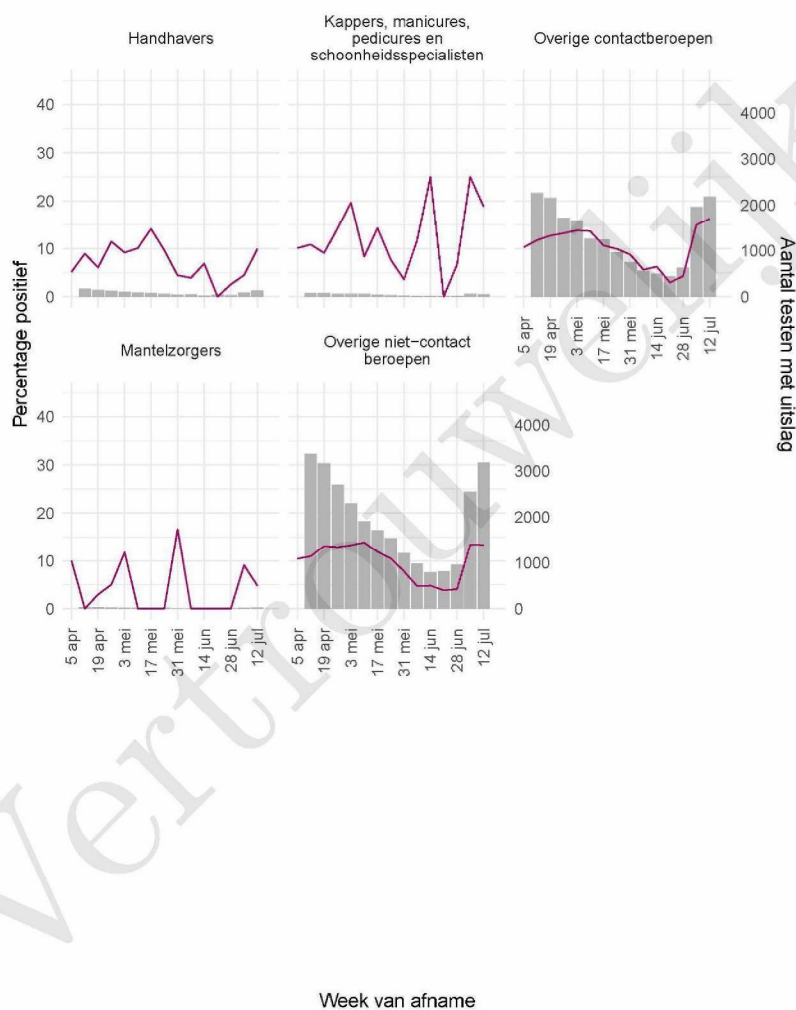

10 SARS-COV-2 TESTEN AFGENOMEN DOOR DE GGD NOORD- EN OOST-GELDERLAND VANAF 5 APRIL 2021

Figuur 6: Aantal testen¹ en percentage positieve testen per kalenderweek en per doelgroep vanaf 5 april 2021².

¹ De doorlopende paarse lijn geeft het percentage positief weer (y-as linkerzijde). De grijze balkjes geven het absolute aantal afgenomen tests weer (y-as rechterzijde). Een leeg figuur betekent dat er in de betreffende periode geen meldingen waren.² Vanaf 20 april 2021 geven deze figuren gegevens weer inclusief testen gedaan ihkv BCO. Een leeg figuur betekent dat er in de betreffende periode geen meldingen waren.