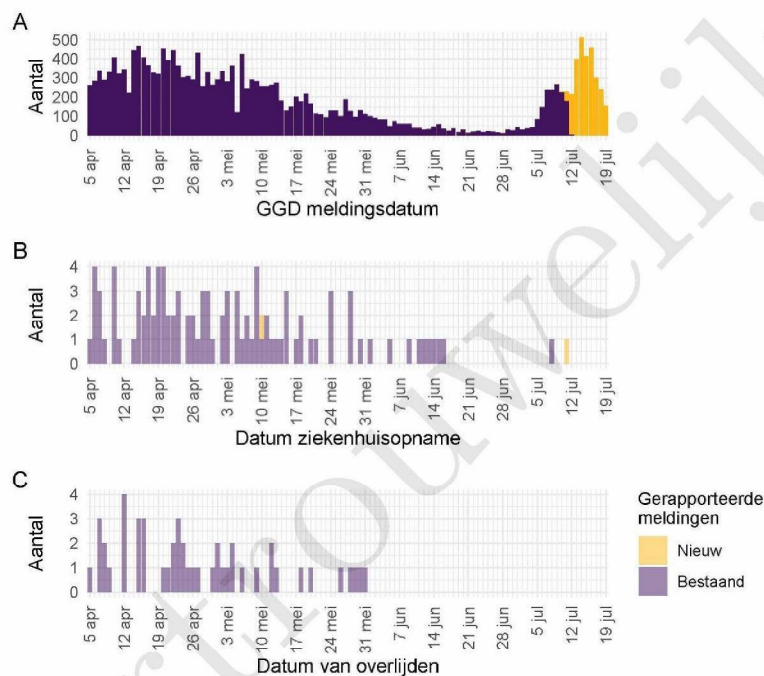

2 COVID-19 meldingen aan de GGD Noord- en Oost-Gelderland vanaf 5 april 2021

Figuur 1: Aantal aan de GGD gemelde SARS-CoV-2 personen positief voor SARS-CoV-2 vanaf 5 april 2021¹. (A) Aantal aan de GGD gemelde personen positief voor SARS-CoV-2, naar meldingsdatum. (B) Aantal aan de GGD gemelde in het ziekenhuis opgenomen COVID-19 patiënten, naar datum van ziekenhuisopname. (C) Aantal aan de GGD gemelde overleden personen positief voor SARS-CoV-2, naar datum van overlijden.

¹ Meldingen aan het RIVM van 5 april 2021 t/m 12 juli 2021 10:00 uur zijn in deze grafieken weergegeven in paars. Meldingen van 12 juli 2021 10:01 uur t/m 19 juli 10:00 uur zijn weergegeven in geel. Sinds 1 juni 2020 kan iedereen zich met klachten laten testen. Vanaf 1 december 2020 kunnen ook mensen zonder klachten zich laten testen als zij risico hebben gelopen op een besmetting. Toch is het aannemelijk dat niet alle met SARS-CoV-2 besmette personen daadwerkelijk getest worden. De werkelijke aantallen zijn daarom waarschijnlijk hoger dan de aantallen die hier weergegeven worden. Van 1 patiënt(en) is de datum van opname en/of de datum van overlijden niet bekend. Deze kunnen daarom niet worden weergegeven in deze figuren. Er geldt geen meldingsplicht voor ziekenhuisopname door of overlijden aan COVID-19. De hier gepresenteerde cijfers betreffen daarom een onderrapportage en zijn in figuur B en C weergegeven in lichtere kleuren. Een leeg figuur betekent dat er in de betreffende periode geen meldingen waren.