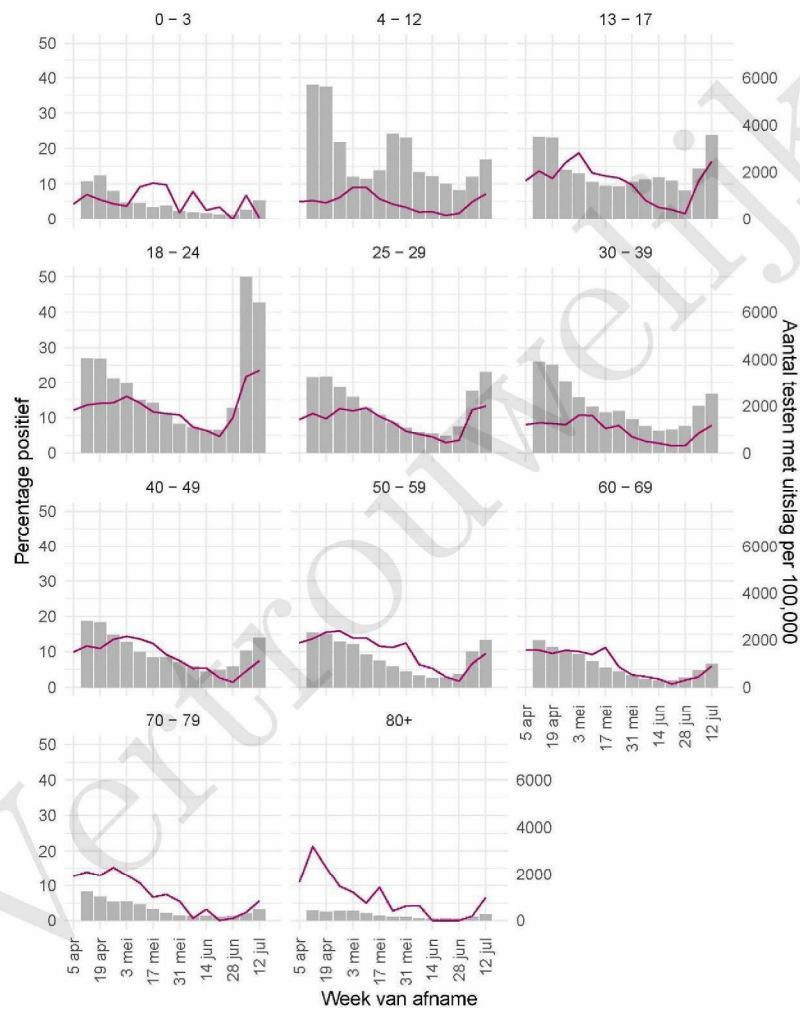

10 SARS-COV-2 TESTEN AFGENOMEN DOOR DE GGD NOORD- EN OOST-GELDERLAND VANAF 5 APRIL 2021

Figuur 7: Aantal testen¹ en percentage positieve testen per kalenderweek en per leeftijdsgroep vanaf 5 april 2021².

¹ De doorlopende paarse lijn geeft het percentage positief weer (y-as linkerzijde). De grijze balkjes geven het aantal afgenomen tests per 100.000 inwoners weer (y-as rechterzijde). ² Met het openen van de scholen op 8 februari 2021 is het testbeleid voor kleine kinderen (0-4) en kinderen die op de basisschool zitten veranderd. Een leeg figuur betekent dat er in de betreffende periode geen meldingen waren. ³ Vanaf 20 april 2021 geven deze figuren gegevens weer inclusief testen gedaan in het BCO. Een leeg figuur betekent dat er in de betreffende periode geen meldingen waren.