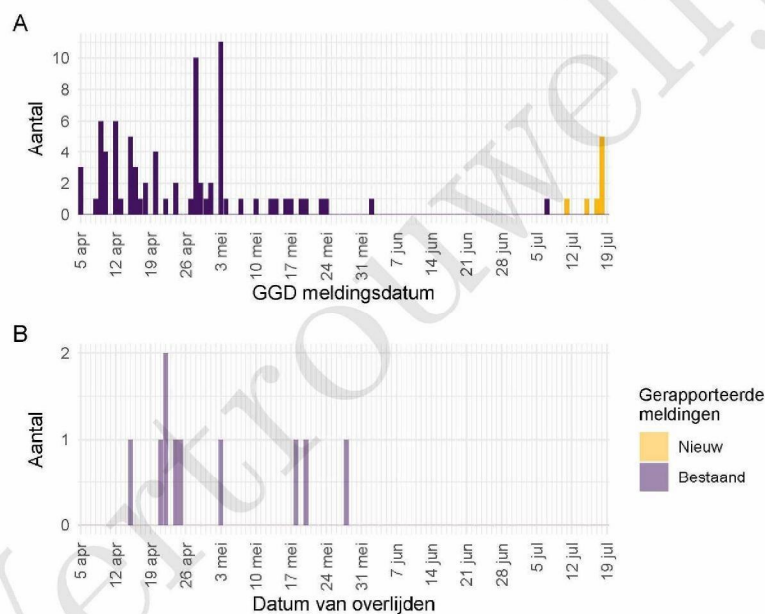

9 Surveillance van SARS-CoV-2 in verpleeghuizen, woonzorgcentra en gehandicaptenzorginstellingen vanaf 5 april 2021

Vanaf 1 juli 2020 vraagt de GGD voor alle personen positief voor SARS-CoV-2 systematisch na of een persoon in een verpleeghuis of woonzorgcentrum woont. Vanaf 8 september 2020 wordt deze informatie gebruikt om het aantal personen met een positieve testuitslag voor SARS-CoV-2 woonachtig in een verpleeghuis of woonzorgcentrum, en het aantal bewoners met COVID-19 die overleden zijn, te monitoren.

Figuur 4: Aantal verpleeghuis- en woonzorgcentrumbewoners met SARS-CoV-2 gemeld aan de GGD vanaf 5 april 2021¹. (A) Aantal gemelde verpleeghuis- en woonzorgcentrumbewoners met een positieve testuitslag voor SARS-CoV-2, naar GGD meldingsdatum. (B) Aantal overleden verpleeghuis- en woonzorgcentrumbewoners met een positieve testuitslag voor SARS-CoV-2, naar datum van overlijden.

¹ Meldingen aan het RIVM t/m 12 juli 2021 10:00 uur zijn in deze grafieken weergegeven in paars. Meldingen van 12 juli 2021 10:01 uur t/m 19 juli 2021 10:00 uur zijn weergegeven in geel. Er geldt geen meldingsplicht voor overlijden aan COVID-19. De hier gepresenteerde sterftecijfers betreffen daarom een onderrapportage, en zijn weergegeven in lichtere kleuren. Een leeg figuur betekent dat er in de betreffende periode geen meldingen waren.