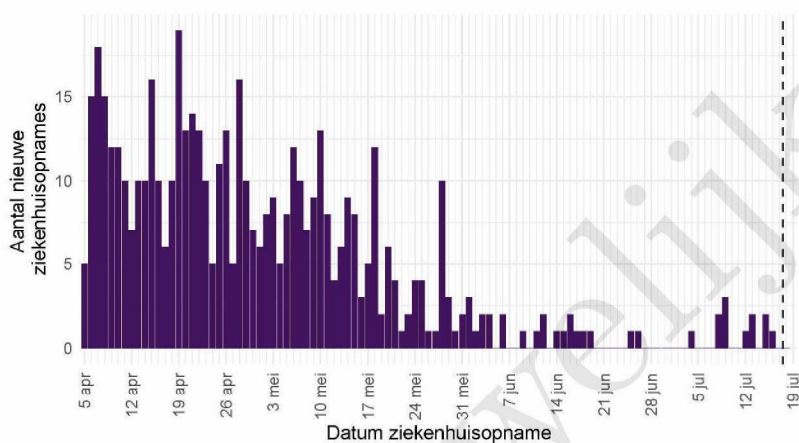

7 COVID-19 ZIEKENHUISOPNAMES EN OPNAMES OP DE INTENSIVE CARE GERAPPORTEERD
DOOR DE STICHTING NICE

Figuur 3: Aantal nieuwe COVID-19 patiënten per dag in Nederlandse ziekenhuizen woonachtig in regio GGD Noord- en Oost-Gelderland. Gegevens rechts van de stippellijn worden momenteel nog aangevuld door de ziekenhuizen.

Bron: Nationale Intensive Care Evaluatie – NICE. Gegevens bijgewerkt op 19 juli 2021 12:01 uur. Voor uitgebreidere en nog actuelere informatie zie Stichting NICE.