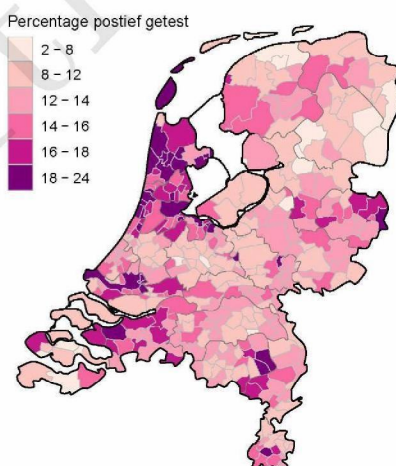

Tabel 22: Aantal testen afgenomen op de GGD testlocaties per week van de afspraak.

Figuur 9: Percentage positieve testen per gemeente op basis van woonplaats van de persoon met een testuitslag voor SARS-CoV-2 in de afgelopen kalenderweek (van 12 juli 2021 tot en met 18 juli 2021). De grijze lijnen geven de grenzen van de GGD-regio's weer.