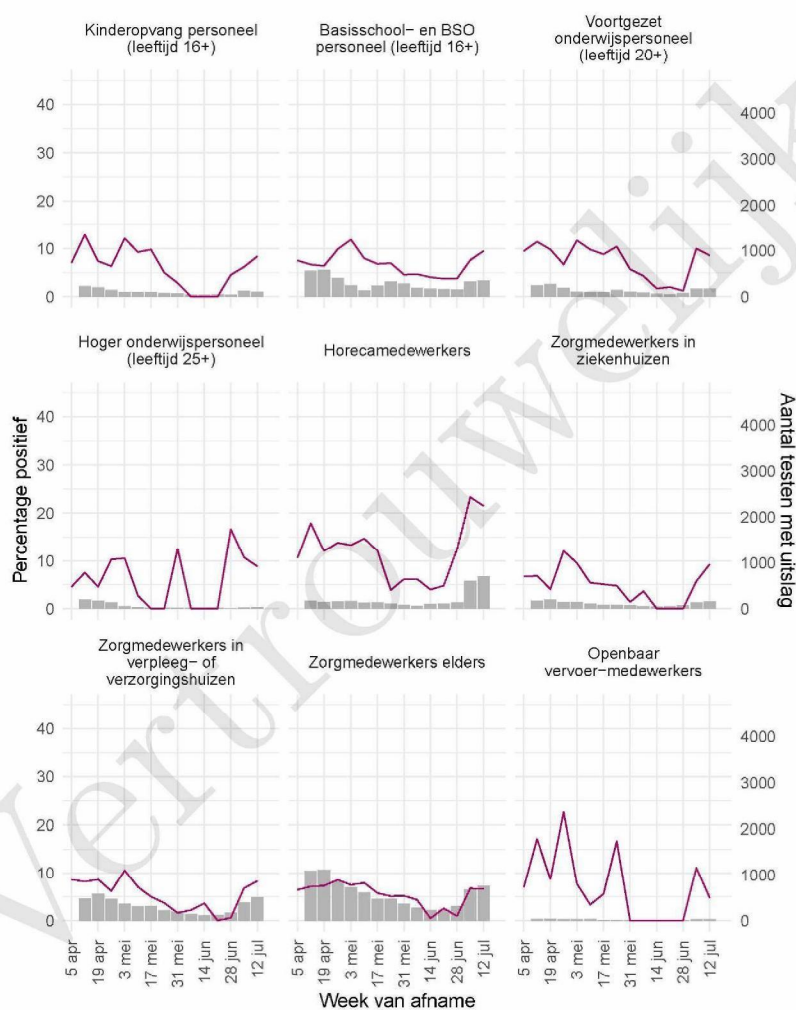

10 SARS-COV-2 TESTEN AFGENOMEN DOOR DE GGD NOORD- EN OOST-GELDERLAND VANAF 5 APRIL 2021

Figuur 5: Aantal testen¹ en percentage positieve testen per kalenderweek en per doelgroep vanaf 5 april 2021².

¹ De doorlopende paarse lijn geeft het percentage positief weer (y-as linkerzijde). De grijze balkjes geven het absolute aantal afgenomen tests weer (y-as rechterzijde). Een leeg figuur betekent dat er in de betreffende periode geen meldingen waren.² Vanaf 20 april 2021 geven deze figuren gegevens weer inclusief testen gedaan ihkv BCO. Een leeg figuur betekent dat er in de betreffende periode geen meldingen waren.