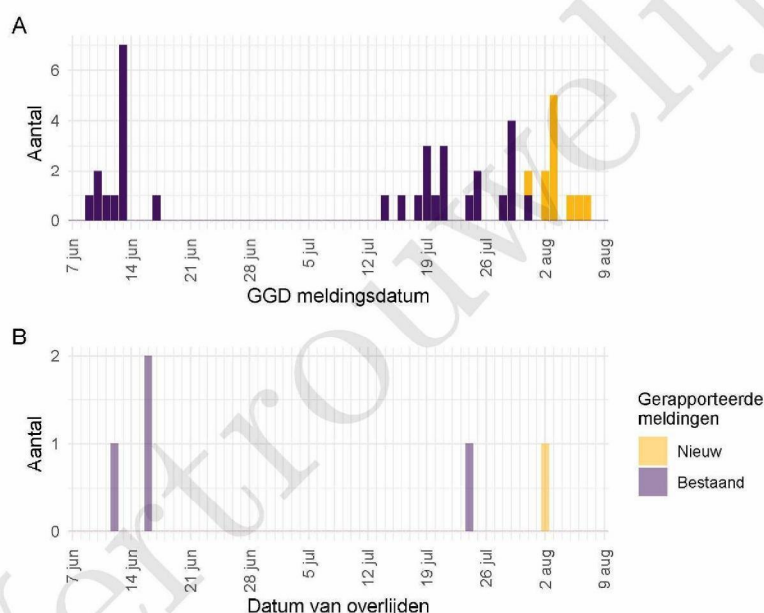

9 Surveillance van SARS-CoV-2 in verpleeghuizen, woonzorgcentra en gehandicaptenzorginstellingen vanaf 7 juni 2021

Vanaf 1 juli 2020 vraagt de GGD voor alle personen positief voor SARS-CoV-2 systematisch na of een persoon in een verpleeghuis of woonzorgcentrum woont. Vanaf 8 september 2020 wordt deze informatie gebruikt om het aantal personen met een positieve testuitslag voor SARS-CoV-2 woonachtig in een verpleeghuis of woonzorgcentrum, en het aantal bewoners met COVID-19 die overleden zijn, te monitoren.

Figuur 4: Aantal verpleeghuis- en woonzorgcentrumbewoners met SARS-CoV-2 gemeld aan de GGD vanaf 7 juni 2021¹. (A) Aantal gemelde verpleeghuis- en woonzorgcentrumbewoners met een positieve testuitslag voor SARS-CoV-2, naar GGD meldingsdatum. (B) Aantal overleden verpleeghuis- en woonzorgcentrumbewoners met een positieve testuitslag voor SARS-CoV-2, naar datum van overlijden.

¹ Meldingen aan het RIVM t/m 2 augustus 2021 10:00 uur zijn in deze grafieken weergegeven in paars. Meldingen van 2 augustus 2021 10:01 uur t/m 9 augustus 2021 10:00 uur zijn weergegeven in geel. Er geldt geen meldingsplicht voor overlijden aan COVID-19. De hier gepresenteerde sterftecijfers betreffen daarom een onderrapportage, en zijn weergegeven in lichtere kleuren. Een leeg figuur betekent dat er in de betreffende periode geen meldingen waren.