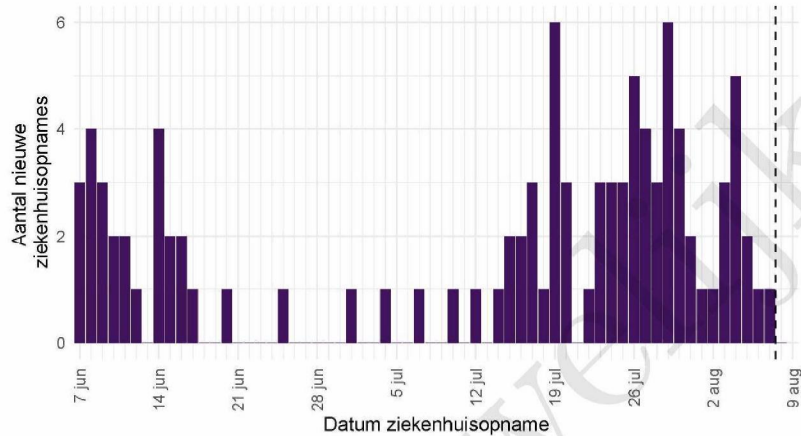

7 COVID-19 ZIEKENHUISOPNAMES EN OPNAMES OP DE INTENSIVE CARE GERAPPORTEERD
DOOR DE STICHTING NICE

Figuur 3: Aantal nieuwe COVID-19 patiënten per dag in Nederlandse ziekenhuizen woonachtig in regio GGD Twente. Gegevens rechts van de stippellijn worden momenteel nog aangevuld door de ziekenhuizen.

Bron: Nationale Intensive Care Evaluatie – NICE. Gegevens bijgewerkt op 9 augustus 2021 12:06 uur. Voor uitgebreidere en nog actuelere informatie zie [Stichting NICE](#).