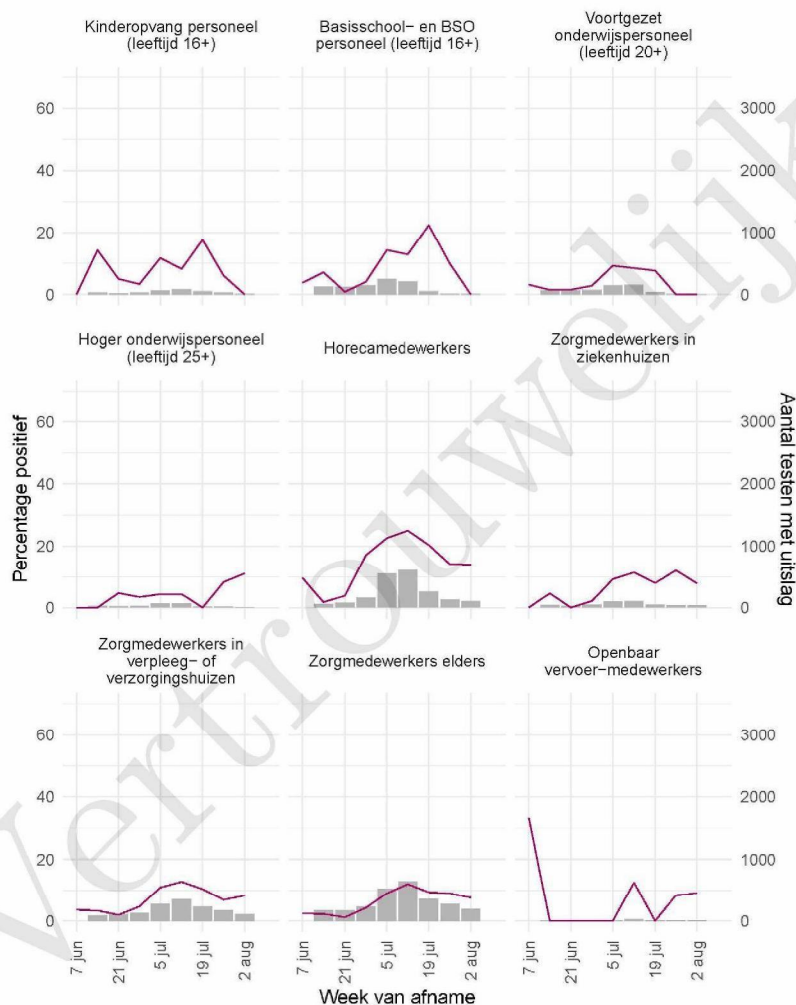

10 SARS-COV-2 TESTEN AFGENOMEN DOOR DE GGD TWENTE VANAF 7 JUNI 2021

Figuur 5: Aantal testen¹ en percentage positieve testen per kalenderweek en per doelgroep vanaf 7 juni 2021².

¹ De doorlopende paarse lijn geeft het percentage positief weer (y-as linkerkant). De grijze balkjes geven het absolute aantal afgenomen tests weer (y-as rechterkant). Een leeg figuur betekent dat er in de betreffende periode geen meldingen waren.² Vanaf 20 april 2021 geven deze figuren gegevens weer inclusief testen gedaan ihkv BCO. Een leeg figuur betekent dat er in de betreffende periode geen meldingen waren.