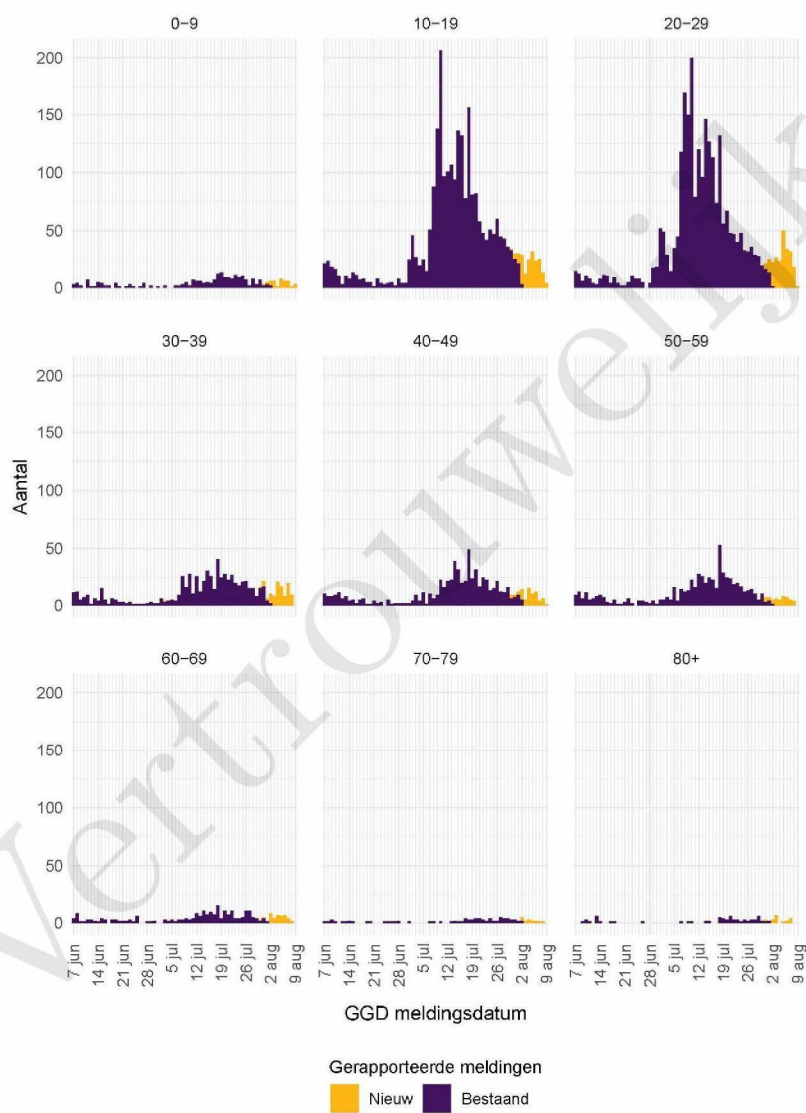

2 COVID-19 MELDINGEN AAN DE GGD TWENTE VANAF 7 JUNI 2021

Figuur 2: Aantal aan de GGD gemelde SARS-CoV-2 personen vanaf 7 juni 2021, per leeftijdsgroep. Een leeg figuur betekent dat er in de betreffende periode geen meldingen waren.

3 Top vijf gemeenten in de afgelopen week

In de afgelopen week zijn binnen de veiligheidsregio('s) van GGD Twente het grootste aantal GGD-meldingen ontvangen van personen positief voor SARS-CoV-2 die woonachtig zijn in de onderstaande gemeentes. Dit kunnen dus ook meldingen betreffen van personen die bij een teststraat in een andere GGD-regio zijn getest.

Tabel 2: De vijf gemeenten met het grootste aantal aan de GGD gemelde COVID-19 patiënten in de afgelopen week naar aantal meldingen per 100.000 ^{1,2}.

GGD	Gemeente	Aantal meldingen per 100.000	Aantal meldingen	Bevolking 2020
GGD Twente	Almelo	147.7	108	73107
GGD Twente	Hof van Twente	125.7	44	35017
GGD Twente	Hengelo (O.)	124.5	101	81140
GGD Twente	Enschede	111.5	178	159640
GGD Twente	Dinkelland	109.6	29	26461