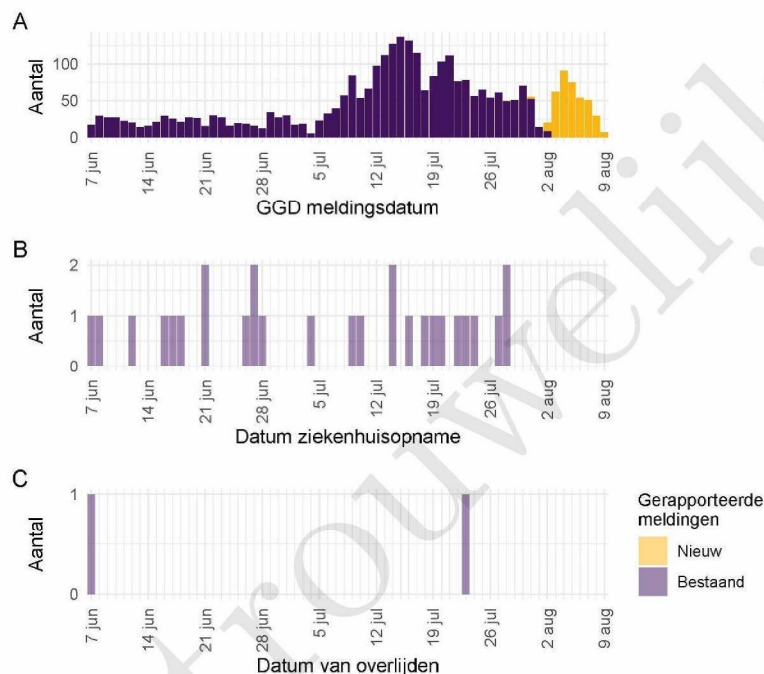

2 COVID-19 meldingen aan de GGD Zeeland vanaf 7 juni 2021

Figuur 1: Aantal aan de GGD gemelde SARS-CoV-2 personen positief voor SARS-CoV-2 vanaf 7 juni 2021¹. (A) Aantal aan de GGD gemelde personen positief voor SARS-CoV-2, naar meldingsdatum. (B) Aantal aan de GGD gemelde in het ziekenhuis opgenomen COVID-19 patiënten, naar datum van ziekenhuisopname. (C) Aantal aan de GGD gemelde overleden personen positief voor SARS-CoV-2, naar datum van overlijden.

¹ Meldingen aan het RIVM van 7 juni 2021 t/m 2 augustus 2021 10:00 uur zijn in deze grafieken weergegeven in paars. Meldingen van 2 augustus 2021 10:01 uur t/m 9 augustus 2021 10:00 uur zijn weergegeven in geel. Sinds 1 juni 2020 kan iedereen zich met klachten laten testen. Vanaf 1 december 2020 kunnen ook mensen zonder klachten zich laten testen als zij risico hebben gelopen op een besmetting. Toch is het aannemelijk dat niet alle met SARS-CoV-2 besmette personen daadwerkelijk getest worden. De werkelijke aantallen zijn daarom waarschijnlijk hoger dan de aantallen die hier weergegeven worden. Van 1 patiënt(en) is de datum van opname en/of de datum van overlijden niet bekend. Deze kunnen daarom niet worden weergegeven in deze figuren. Er geldt geen meldingsplicht voor ziekenhuisopname door of overlijden aan COVID-19. De hier gepresenteerde cijfers betreffen daarom een onderrapportage en zijn in figuur B en C weergegeven in lichtere kleuren. Een leeg figuur betekent dat er in de betreffende periode geen meldingen waren.