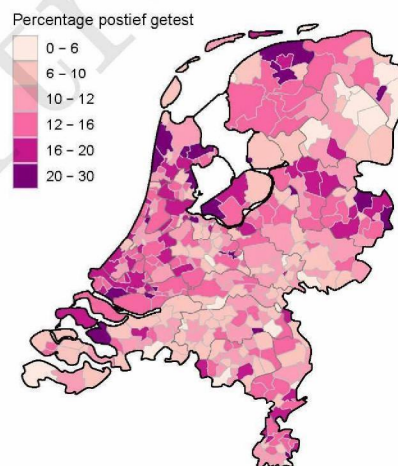

Tabel 22: Aantal testen afgenomen op de GGD testlocaties per week van de afspraak.

Figuur 9: Percentage positieve testen per gemeente op basis van woonplaats van de persoon met een testuitslag voor SARS-CoV-2 in de afgelopen kalenderweek (van 2 augustus 2021 tot en met 8 augustus 2021). De grijze lijnen geven de grenzen van de GGD-regio's weer.