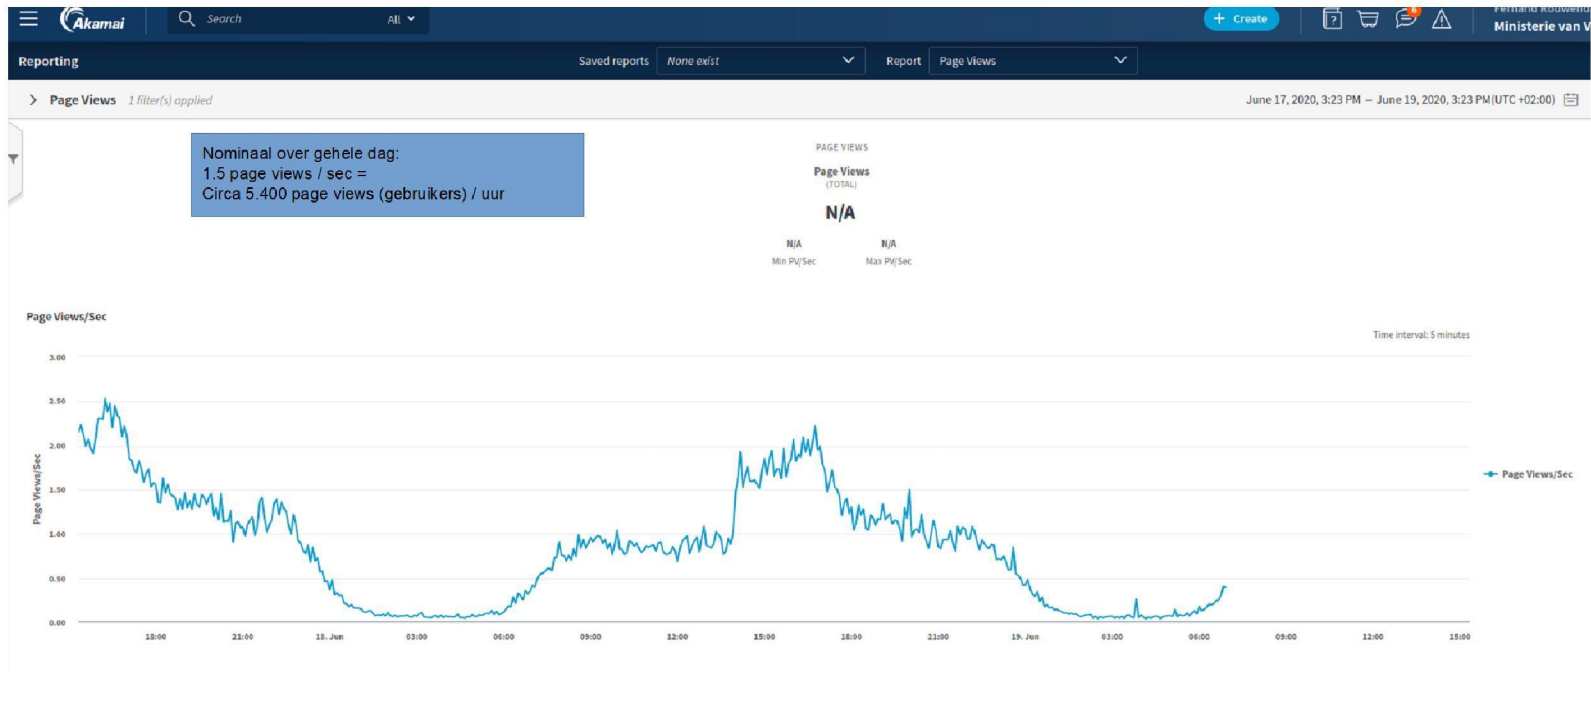

Verkeersbeeld - Page Views

19 juni – Regulier

SPCS
2020