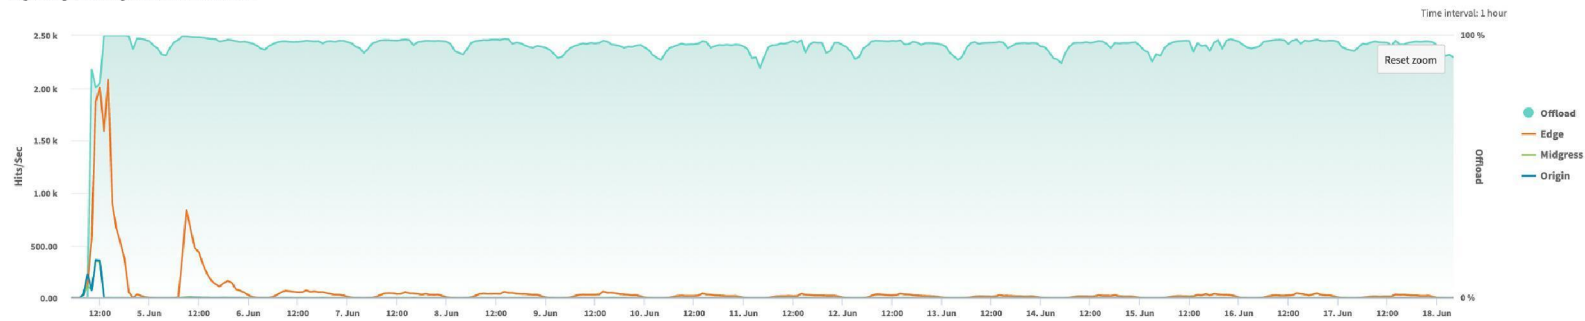

Verkeersbeeld - Akamai

94% offloading

Opvangen van mogelijke piekbelasting
bij persconferentie / persbericht

OFFLOAD		Edge (TOTAL)		Midgress (TOTAL)		Origin (TOTAL)	
Edge vs. Origin (TOTAL)		76.64 Million		4.62 Million		4.6 Million	
94.00 %							
0.00 %	100.00 %	0.0044444	2.08 k	0.0061111	366.85	0.0055556	368.62
Minimum	Maximum	Min Hits/s	Max Hits/s	Min Hits/s	Max Hits/s	Min Hits/s	Max Hits/s

AVERAGE ROLLUP
Edge, Midgress & Origin Hits/Sec with Offload

SPCS
2020

13