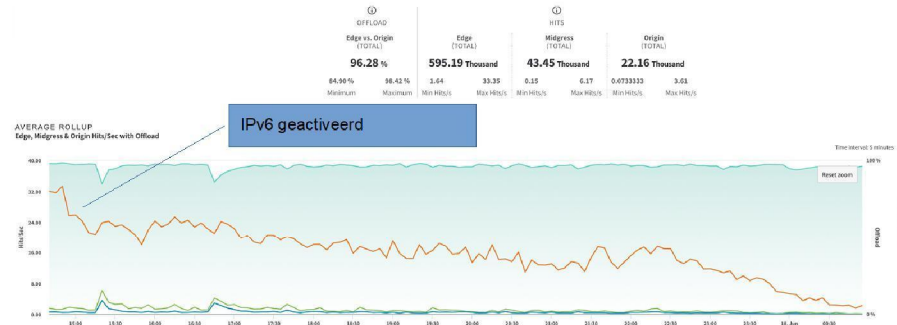

OFFLOAD		Edge (TOTAL)		Midgress (TOTAL)		Origin (TOTAL)	
Edge vs. Origin (TOTAL)		76.64 Million		4.62 Million		4.6 Million	
94.00 %							
0.00 %	100.00 %	0.0044444	2.08 k	0.0061111	366.85	0.0055556	368.62
Minimum	Maximum	Min Hits/s	Max Hits/s	Min Hits/s	Max Hits/s	Min Hits/s	Max Hits/s

AVERAGE ROLLUP
Edge, Midgress & Origin Hits/Sec with Offload

SPCS
2020

13

Verkeersbeeld - Akamai

IPv6

IPv4

IPv6 geactiveerd

IPv6