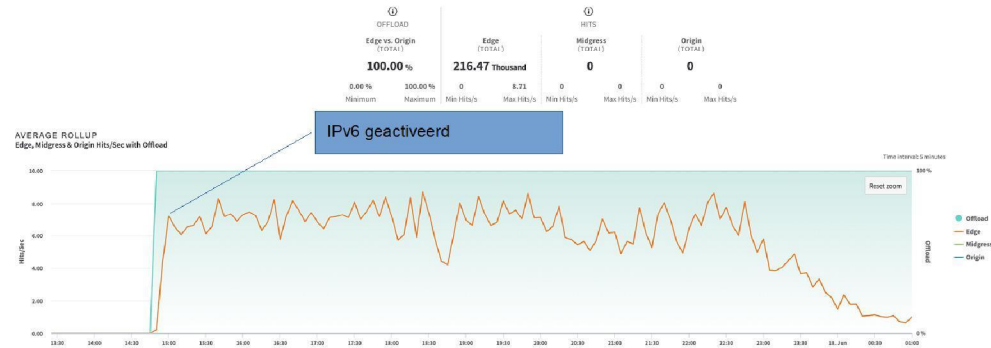

OFFLOAD		Edge (TOTAL)		Midgress (TOTAL)		Origin (TOTAL)	
Edge vs. Origin (TOTAL)		76.64 Million		4.62 Million		4.6 Million	
94.00 %							
0.00 %	100.00 %	0.0044444	2.08 k	0.0061111	366.85	0.0055556	368.62
Minimum	Maximum	Min Hits/s	Max Hits/s	Min Hits/s	Max Hits/s	Min Hits/s	Max Hits/s

AVERAGE ROLLUP
Edge, Midgress & Origin Hits/Sec with Offload

SPCS
2020

13

Verkeersbeeld - Akamai

IPv6

IPv4

IPv6 geactiveerd

IPv6