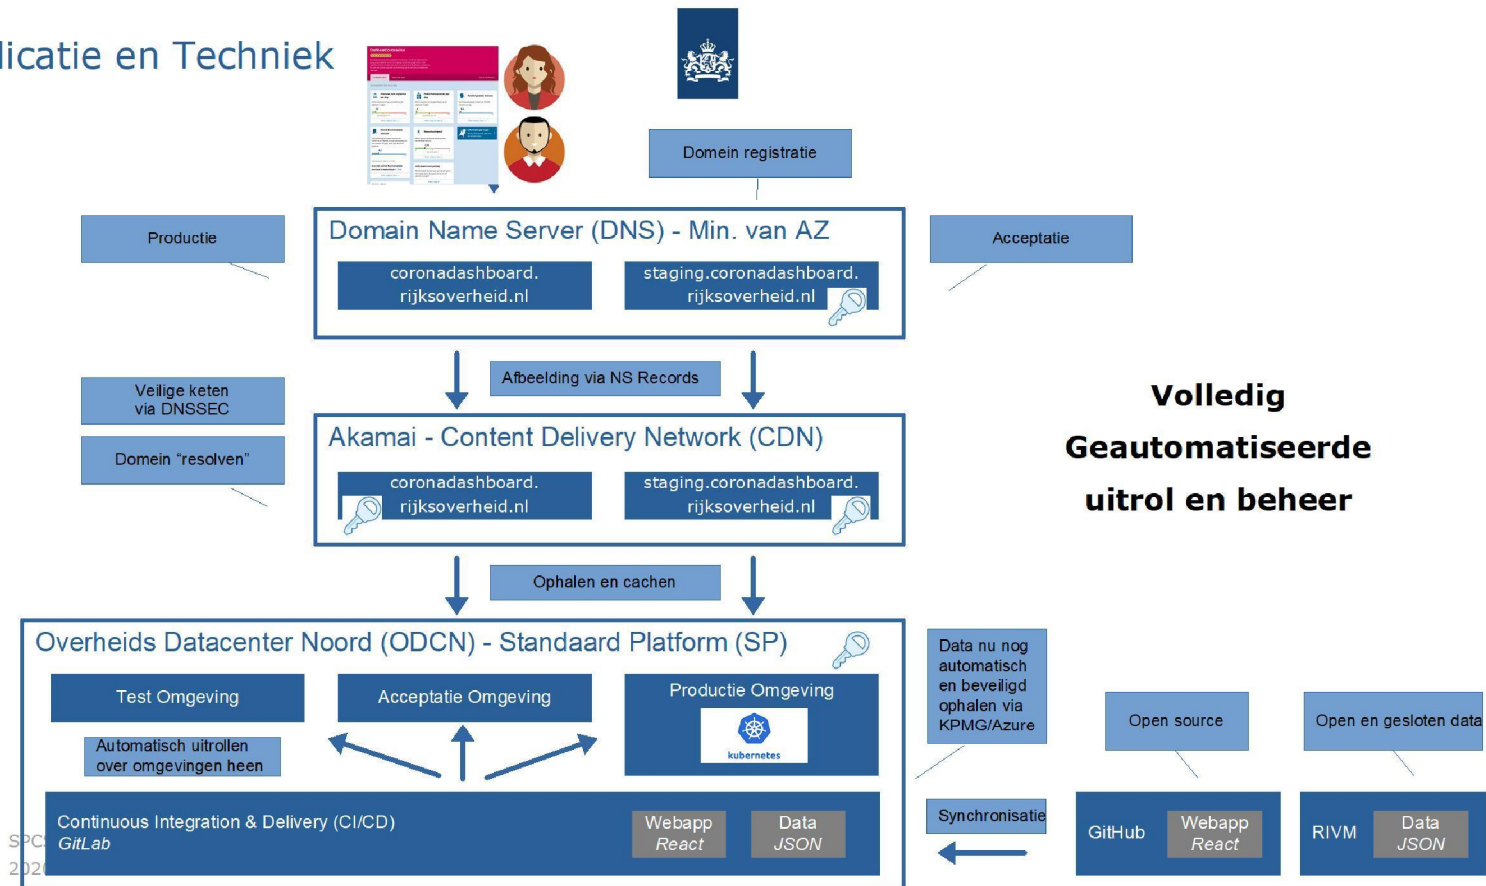

HOOGESCHOOL VAN AMSTERDAM
HOGESCHOOL VAN AMSTERDAM

SPCS
2020

Standaard Platform

Corona Dashboard
Architectuur

Team architectuur

Inhoud

- Organisatie
- Applicatie en Techniek
- Testresultaten
- Verkeersbeeld

Organisatie

Samenwerkingsverband binnen de Nederlandse overheid

Teaming, Development, Integratie en Operations

- in één week tijd -

Applicatie en Techniek

SPC
202

Testresultaten – internet.nl

Internet.nl
IS YOUR INTERNET UP TO DATE?

Home Nieuws

Websitetest: coronadashboard.rijksoverheid.nl

Gefeliciteerd, je domeinnaam wordt spoedig in de **Hall of Fame** opgenomen!

100%

- ✓ Bereikbaar via moderne internetadres (IPv6)
- ✓ Domeinnaam ondertekend (DNSSEC)
- ✓ Verbinding voldoende beveiligd (HTTPS)
- ✓ Alle applicatie-beveiligingsopties ingesteld (Beveiligingsopties)