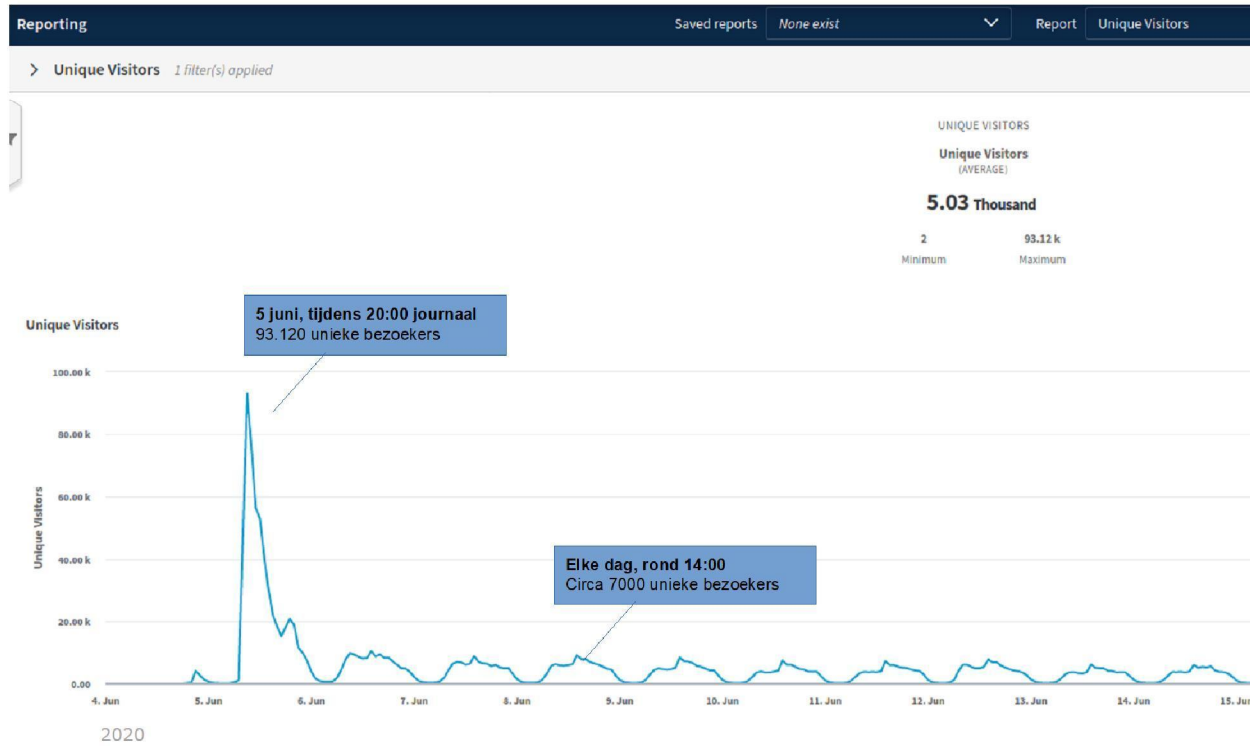

93	99	100	100
Performance	Accessibility	Best Practices	SEO

Verkeersbeeld - Unique Visitors

Verkeersbeeld - Page Views

4 juni – Performance Test

Verkeersbeeld - Page Views

5 juni – Persbericht

SPCS
2020

10