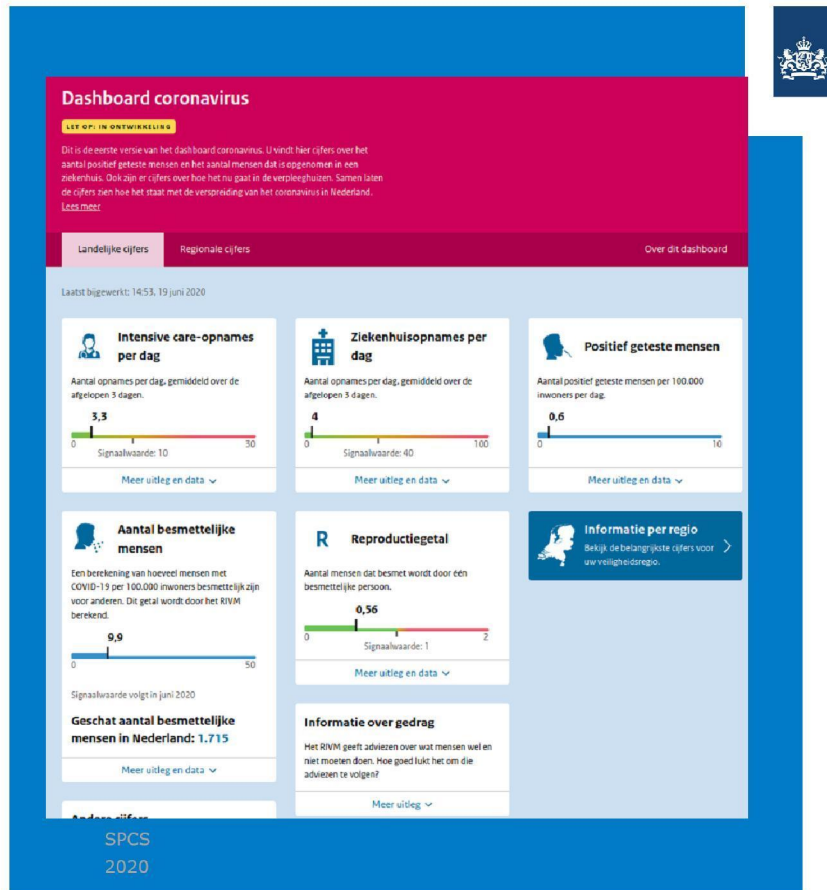

HOOGESCHOOL VAN AMSTERDAM
HOGESCHOOL VAN AMSTERDAM

SPCS
2020

Standaard Platform

Corona Dashboard
Architectuur

Team architectuur

Inhoud

- Organisatie
- Applicatie en Techniek
- Testresultaten
- Verkeersbeeld

Organisatie

Samenwerkingsverband binnen de Nederlandse overheid

Teaming, Development, Integratie en Operations

- in één week tijd -

Applicatie en Techniek

SPC
202

Testresultaten – internet.nl

Internet.nl
IS YOUR INTERNET UP TO DATE?

Home Nieuws

Websitetest: coronadashboard.rijksoverheid.nl

Gefeliciteerd, je domeinnaam wordt spoedig in de **Hall of Fame** opgenomen!

100%

- ✓ Bereikbaar via moderne internetadres (IPv6)
- ✓ Domeinnaam ondertekend (DNSSEC)
- ✓ Verbinding voldoende beveiligd (HTTPS)
- ✓ Alle applicatie-beveiligingsopties ingesteld (Beveiligingsopties)