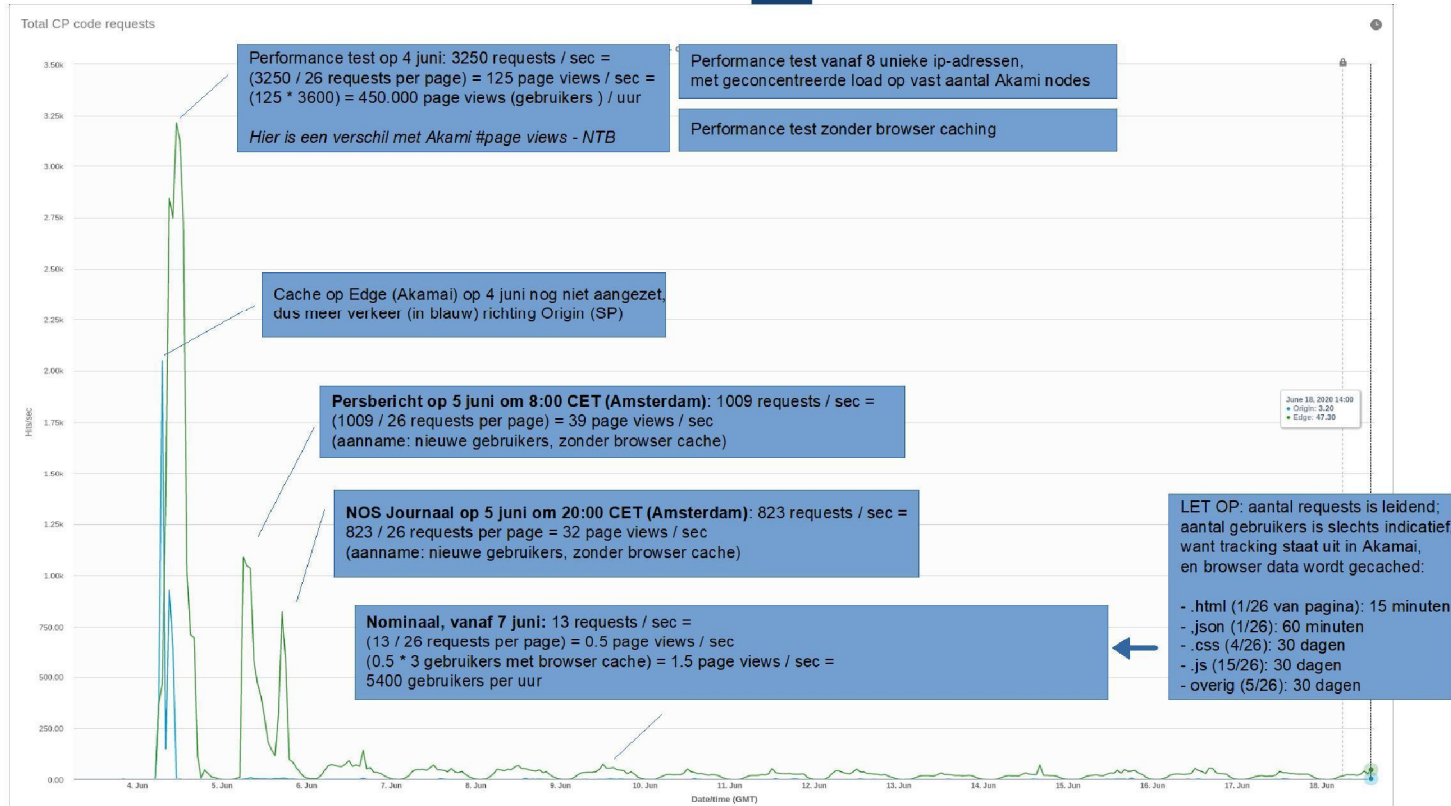

Verkeersbeeld - Page Views

19 juni – Regulier

SPCS
2020

Verkeersbeeld - Page Views

Berekening

Verkeersbeeld - Akamai

94% offloading

Opvangen van mogelijke piekbelasting
bij persconferentie / persbericht

OFFLOAD		Edge (TOTAL)		Midgress (TOTAL)		Origin (TOTAL)	
Edge vs. Origin (TOTAL)		76.64 Million		4.62 Million		4.6 Million	
94.00 %							
0.00 %	100.00 %	0.0044444	2.08 k	0.0061111	366.85	0.0055556	368.62
Minimum	Maximum	Min Hits/s	Max Hits/s	Min Hits/s	Max Hits/s	Min Hits/s	Max Hits/s

AVERAGE ROLLUP
Edge, Midgress & Origin Hits/Sec with Offload

SPCS
2020

13

Verkeersbeeld - Akamai

IPv6

IPv4

IPv6 geactiveerd

IPv6