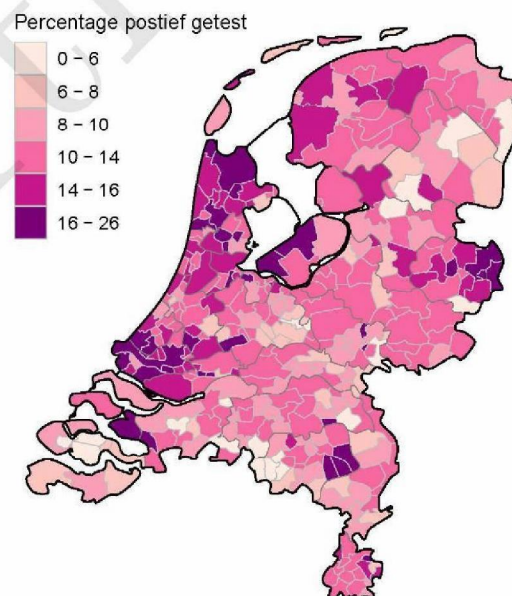

Tabel 22: Aantal testen afgenomen op de GGD testlocaties per week van de afspraak.

Figuur 9: Percentage positieve testen per gemeente op basis van woonplaats van de persoon met een testuitslag voor SARS-CoV-2 in de afgelopen kalenderweek (van 26 juli 2021 tot en met 1 augustus 2021). De grijze lijnen geven de grenzen van de GGD-regio's weer.