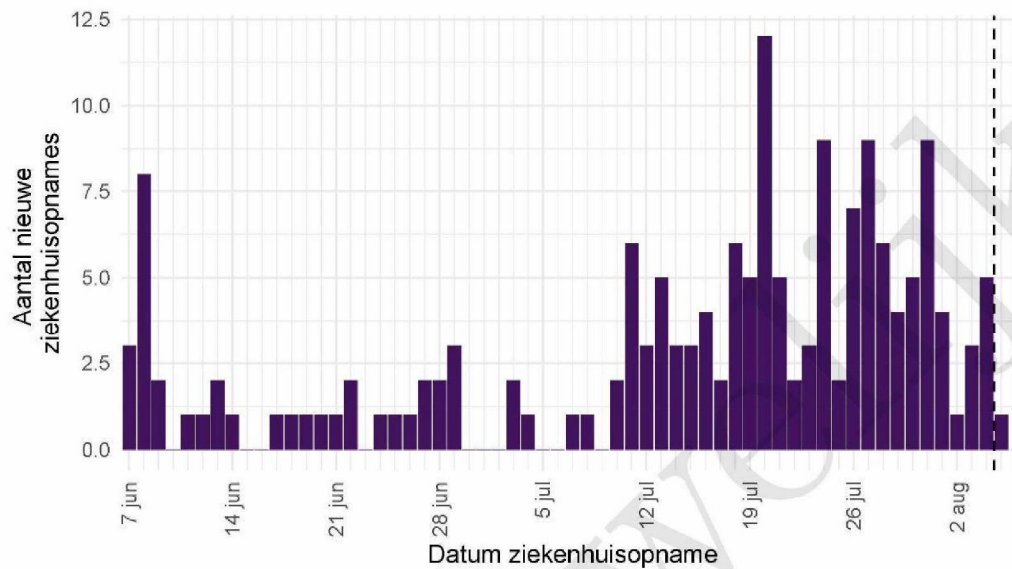

7 COVID-19 ZIEKENHUISOPNAMES EN OPNAMES OP DE INTENSIVE CARE GERAPPORTEERD
DOOR DE STICHTING NICE

Figuur 3: Aantal nieuwe COVID-19 patiënten per dag in Nederlandse ziekenhuizen woonachtig in regio GGD Regio Utrecht. Gegevens rechts van de stippellijn worden momenteel nog aangevuld door de ziekenhuizen.

Bron: Nationale Intensive Care Evaluatie – NICE. Gegevens bijgewerkt op 6 augustus 2021 12:09 uur. Voor uitgebreidere en nog actuelere informatie zie Stichting NICE.