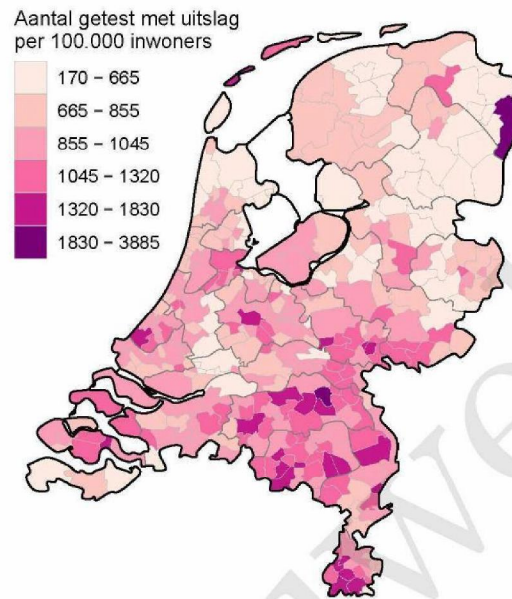

Figuur 8: Aantal geteste personen voor SARS-CoV-2 waarvan de testuitslag bekend is per 100.000 inwoners per gemeente op basis van woonplaats van de geteste personen in de afgelopen kalenderweek (van 26 juli 2021 tot en met 1 augustus 2021). De grijze lijnen geven de grenzen van de GGD-regio's weer.