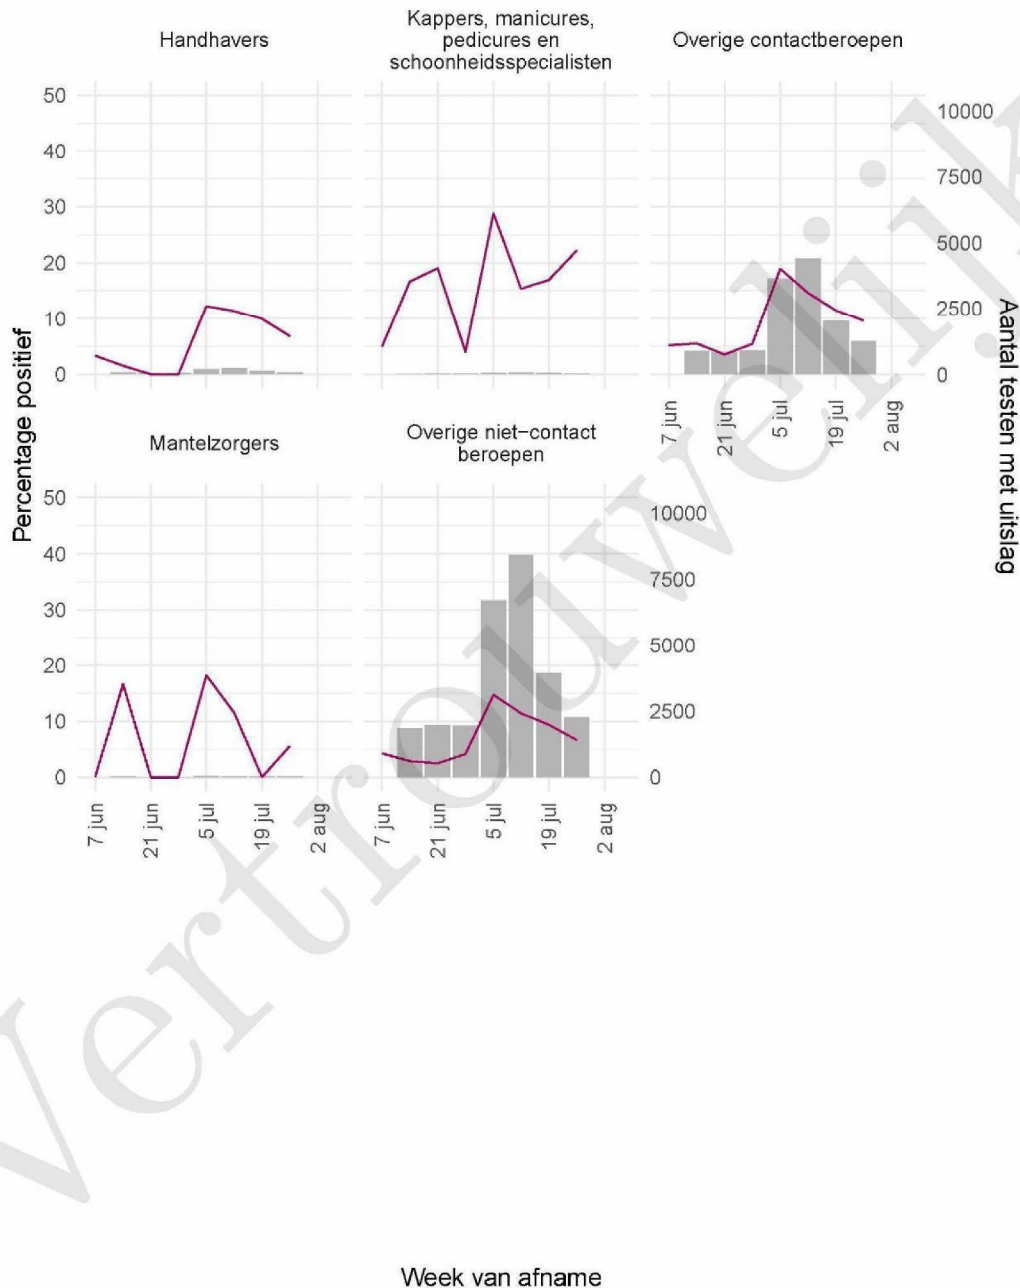

10 SARS-COV-2 TESTEN AFGENOMEN DOOR DE GGD REGIO UTRECHT VANAF 7 JUNI 2021

Figuur 6: Aantal testen¹ en percentage positieve testen per kalenderweek en per doelgroep vanaf 7 juni 2021².

¹ De doorlopende paarse lijn geeft het percentage positief weer (y-as linkzijdige). De grijze balkjes geven het absolute aantal afgenomen tests weer (y-as rechterzijdige). Een leeg figuur betekent dat er in de betreffende periode geen meldingen waren.² Vanaf 20 april 2021 geven deze figuren gegevens weer inclusief testen gedaan ihkv BCO. Een leeg figuur betekent dat er in de betreffende periode geen meldingen waren.