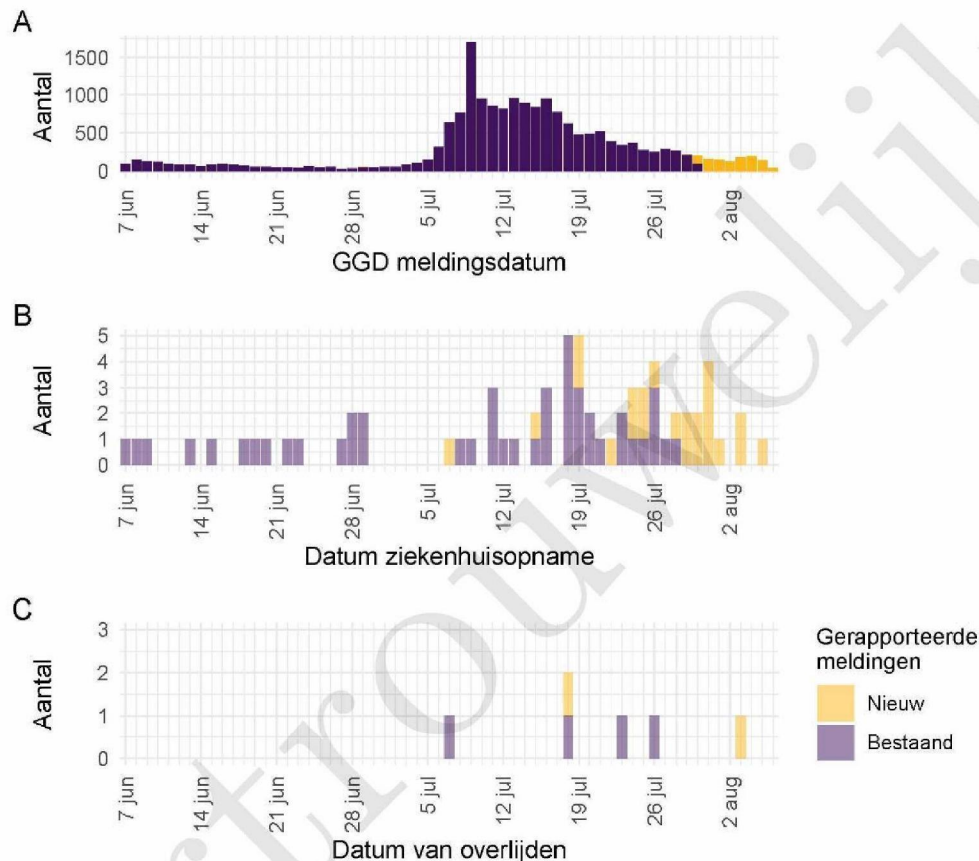

2 COVID-19 meldingen aan de GGD Regio Utrecht vanaf 7 juni 2021

Figuur 1: Aantal aan de GGD gemelde SARS-CoV-2 personen positief voor SARS-CoV-2 vanaf 7 juni 2021¹. (A) Aantal aan de GGD gemelde personen positief voor SARS-CoV-2, naar meldingsdatum. (B) Aantal aan de GGD gemelde in het ziekenhuis opgenomen COVID-19 patiënten, naar datum van ziekenhuisopname. (C) Aantal aan de GGD gemelde overleden personen positief voor SARS-CoV-2, naar datum van overlijden.

¹ Meldingen aan het RIVM van 7 juni 2021 t/m 30 juli 2021 10:00 uur zijn in deze grafieken weergegeven in paars. Meldingen van 30 juli 2021 10:01 uur t/m 6 augustus 10:00 uur zijn weergegeven in geel. Sinds 1 juni 2020 kan iedereen zich met klachten laten testen. Vanaf 1 december 2020 kunnen ook mensen zonder klachten zich laten testen als zij risico hebben gelopen op een besmetting. Toch is het aannemelijk dat niet alle met SARS-CoV-2 besmette personen daadwerkelijk getest worden. De werkelijke aantallen zijn daarom waarschijnlijk hoger dan de aantallen die hier weergegeven worden. Van 1 patiënt(en) is de datum van opname en/of de datum van overlijden niet bekend. Deze kunnen daarom niet worden weergegeven in deze figuren. Er geldt geen meldingsplicht voor ziekenhuisopname door of overlijden aan COVID-19. De hier gepresenteerde cijfers betreffen daarom een onderrapportage en zijn in figuur B en C weergegeven in lichtere kleuren. Een leeg figuur betekent dat er in de betreffende periode geen meldingen waren.