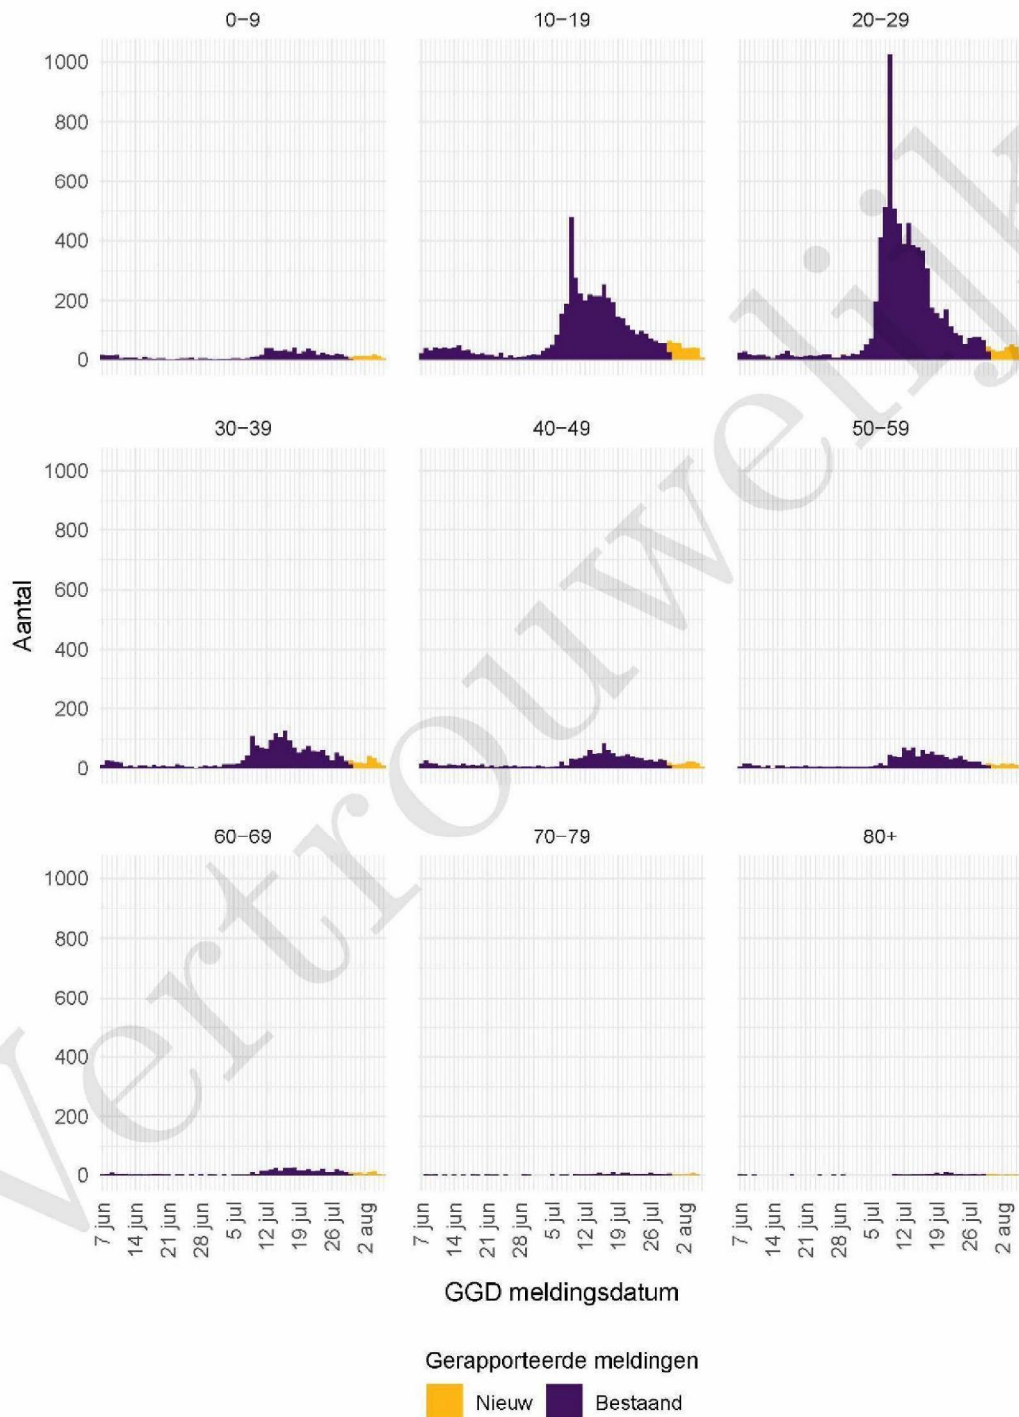

⁵ Het verschil tussen de cumulatieve meldingen t/m 6 augustus 2021 10:00 ten opzichte van 30 juli 2021 10:00.

2 COVID-19 meldingen aan de GGD Regio Utrecht vanaf 7 juni 2021

Figuur 1: Aantal aan de GGD gemelde SARS-CoV-2 personen positief voor SARS-CoV-2 vanaf 7 juni 2021¹. (A) Aantal aan de GGD gemelde personen positief voor SARS-CoV-2, naar meldingsdatum. (B) Aantal aan de GGD gemelde in het ziekenhuis opgenomen COVID-19 patiënten, naar datum van ziekenhuisopname. (C) Aantal aan de GGD gemelde overleden personen positief voor SARS-CoV-2, naar datum van overlijden.

2 COVID-19 MELDINGEN AAN DE GGD REGIO UTRECHT VANAF 7 JUNI 2021

Figuur 2: Aantal aan de GGD gemelde SARS-CoV-2 personen vanaf 7 juni 2021, per leeftijdsgroep. Een leeg figuur betekent dat er in de betreffende periode geen meldingen waren.