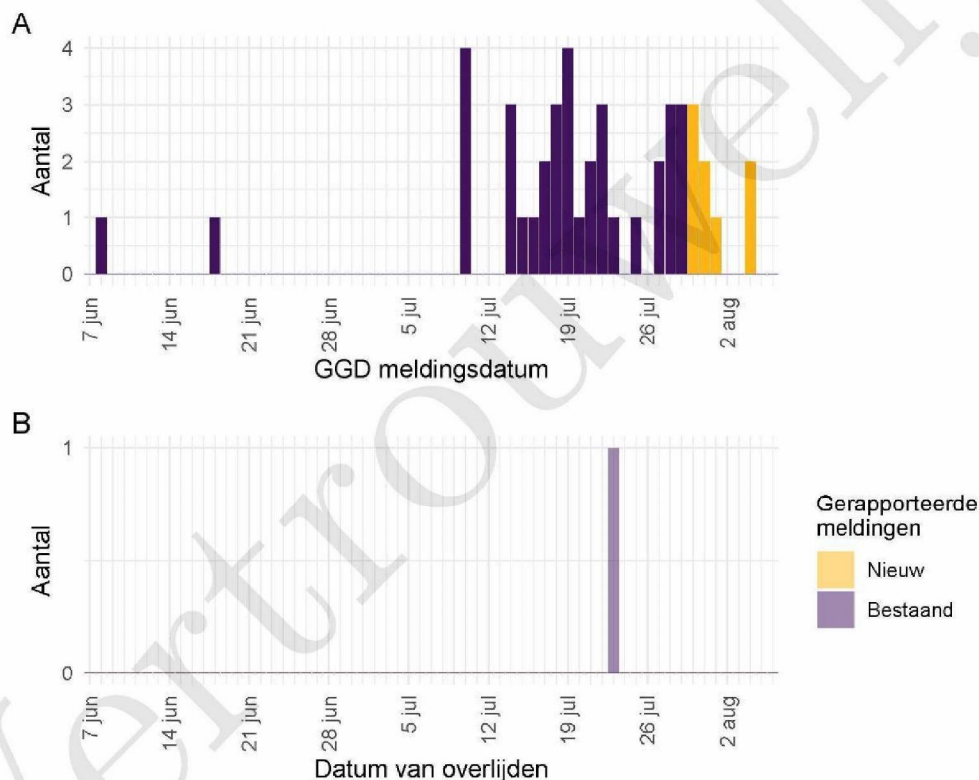

9 Surveillance van SARS-CoV-2 in verpleeghuizen, woonzorgcentra en gehandicaptenzorginstellingen vanaf 7 juni 2021

Vanaf 1 juli 2020 vraagt de GGD voor alle personen positief voor SARS-CoV-2 systematisch na of een persoon in een verpleeghuis of woonzorgcentrum woont. Vanaf 8 september 2020 wordt deze informatie gebruikt om het aantal personen met een positieve testuitslag voor SARS-CoV-2 woonachtig in een verpleeghuis of woonzorgcentrum, en het aantal bewoners met COVID-19 die overleden zijn, te monitoren.

Figuur 4: Aantal verpleeghuis- en woonzorgcentrumbewoners met SARS-CoV-2 gemeld aan de GGD vanaf 7 juni 2021¹. (A) Aantal gemelde verpleeghuis- en woonzorgcentrumbewoners met een positieve testuitslag voor SARS-CoV-2, naar GGD meldingsdatum. (B) Aantal overleden verpleeghuis- en woonzorgcentrumbewoners met een positieve testuitslag voor SARS-CoV-2, naar datum van overlijden.

¹ Meldingen aan het RIVM t/m 30 juli 2021 10:00 uur zijn in deze grafieken weergegeven in paars. Meldingen van 30 juli 2021 10:01 uur t/m 6 augustus 2021 10:00 uur zijn weergegeven in geel. Er geldt geen meldingsplicht voor overlijden aan COVID-19. De hier gepresenteerde sterftecijfers betreffen daarom een onderrapportage, en zijn weergegeven in lichtere kleuren. Een leeg figuur betekent dat er in de betreffende periode geen meldingen waren.