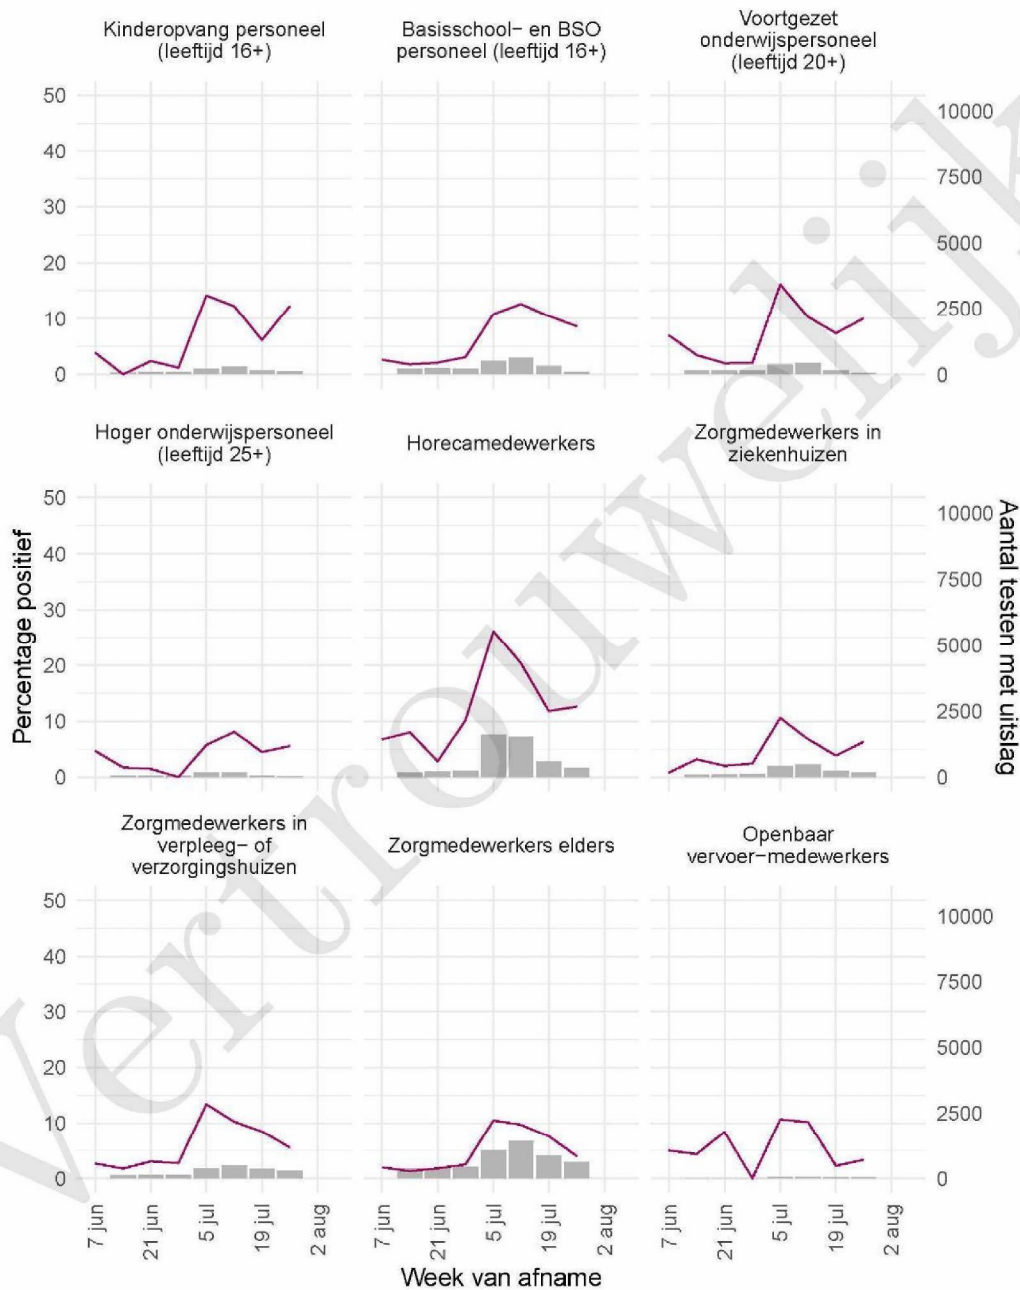

10 SARS-COV-2 TESTEN AFGENOMEN DOOR DE GGD REGIO UTRECHT VANAF 7 JUNI 2021

Figuur 5: Aantal testen¹ en percentage positieve testen per kalenderweek en per doelgroep vanaf 7 juni 2021².

¹ De doorlopende paarse lijn geeft het percentage positief weer (y-as linkzijdig). De grijze balkjes geven het absolute aantal afgenomen tests weer (y-as rechterzijdig). Een leeg figuur betekent dat er in de betreffende periode geen meldingen waren. ² Vanaf 20 april 2021 geven deze figuren gegevens weer inclusief testen gedaan ihkv BCO. Een leeg figuur betekent dat er in de betreffende periode geen meldingen waren.