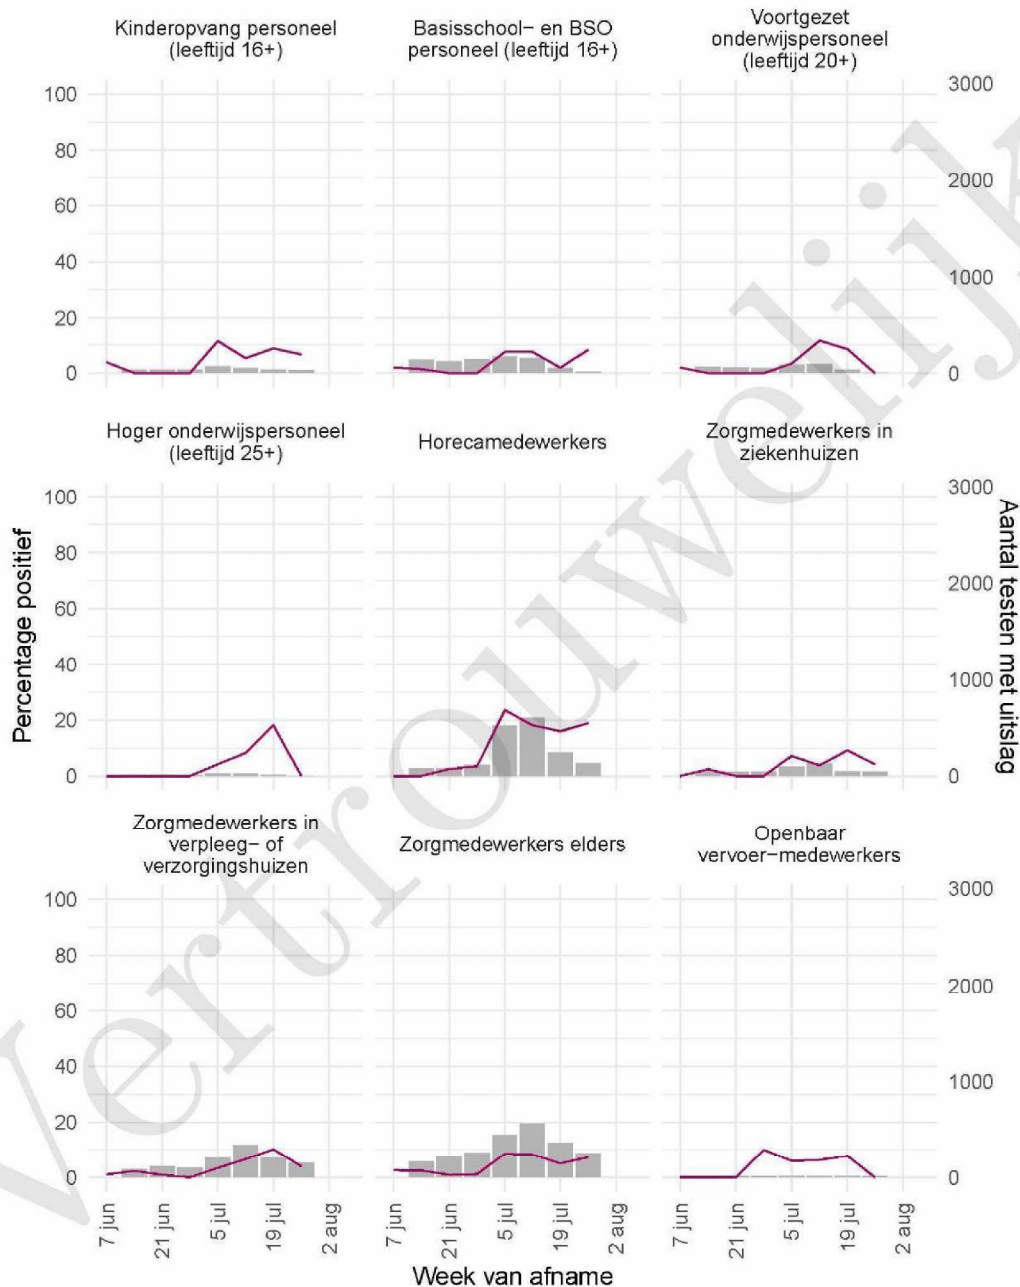

10 SARS-COV-2 TESTEN AFGENOMEN DOOR DE GGD FRYSLÂN VANAF 7 JUNI 2021

Figuur 5: Aantal testen¹ en percentage positieve testen per kalenderweek en per doelgroep vanaf 7 juni 2021².

¹ De doorlopende paarse lijn geeft het percentage positief weer (y-as linkerzijde). De grijze balkjes geven het absolute aantal afgenomen tests weer (y-as rechterzijde). Een leeg figuur betekent dat er in de betreffende periode geen meldingen waren.² Vanaf 20 april 2021 geven deze figuren gegevens weer inclusief testen gedaan ihkv BCO. Een leeg figuur betekent dat er in de betreffende periode geen meldingen waren.