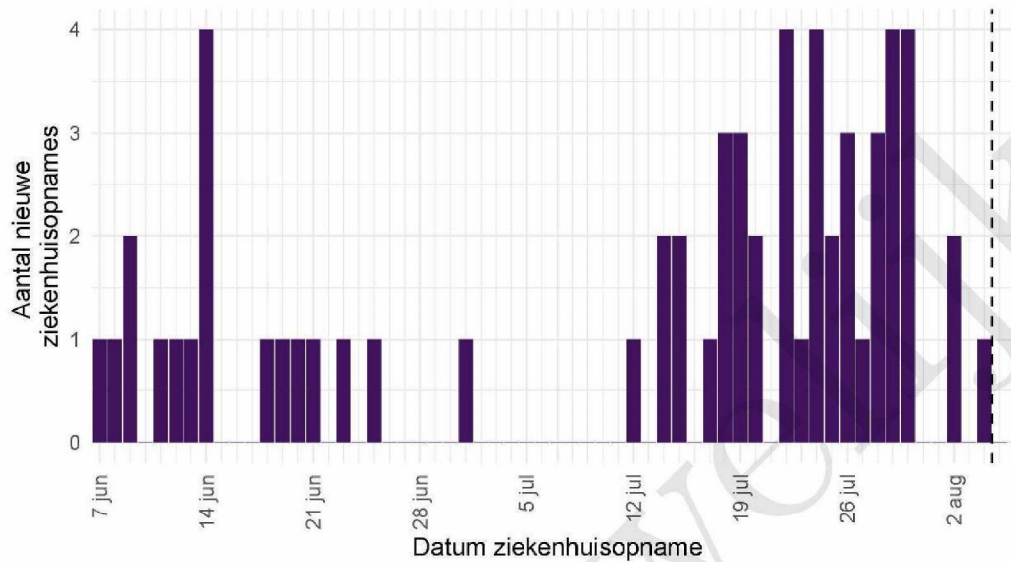

7 COVID-19 ZIEKENHUISOPNAMES EN OPNAMES OP DE INTENSIVE CARE GERAPPORTEERD
DOOR DE STICHTING NICE

Figuur 3: Aantal nieuwe COVID-19 patiënten per dag in Nederlandse ziekenhuizen woonachtig in regio GGD Fryslân. Gegevens rechts van de stippellijn worden momenteel nog aangevuld door de ziekenhuizen.

Bron: Nationale Intensive Care Evaluatie – NICE. Gegevens bijgewerkt op 6 augustus 2021 12:04 uur. Voor uitgebreidere en nog actuelere informatie zie Stichting NICE.