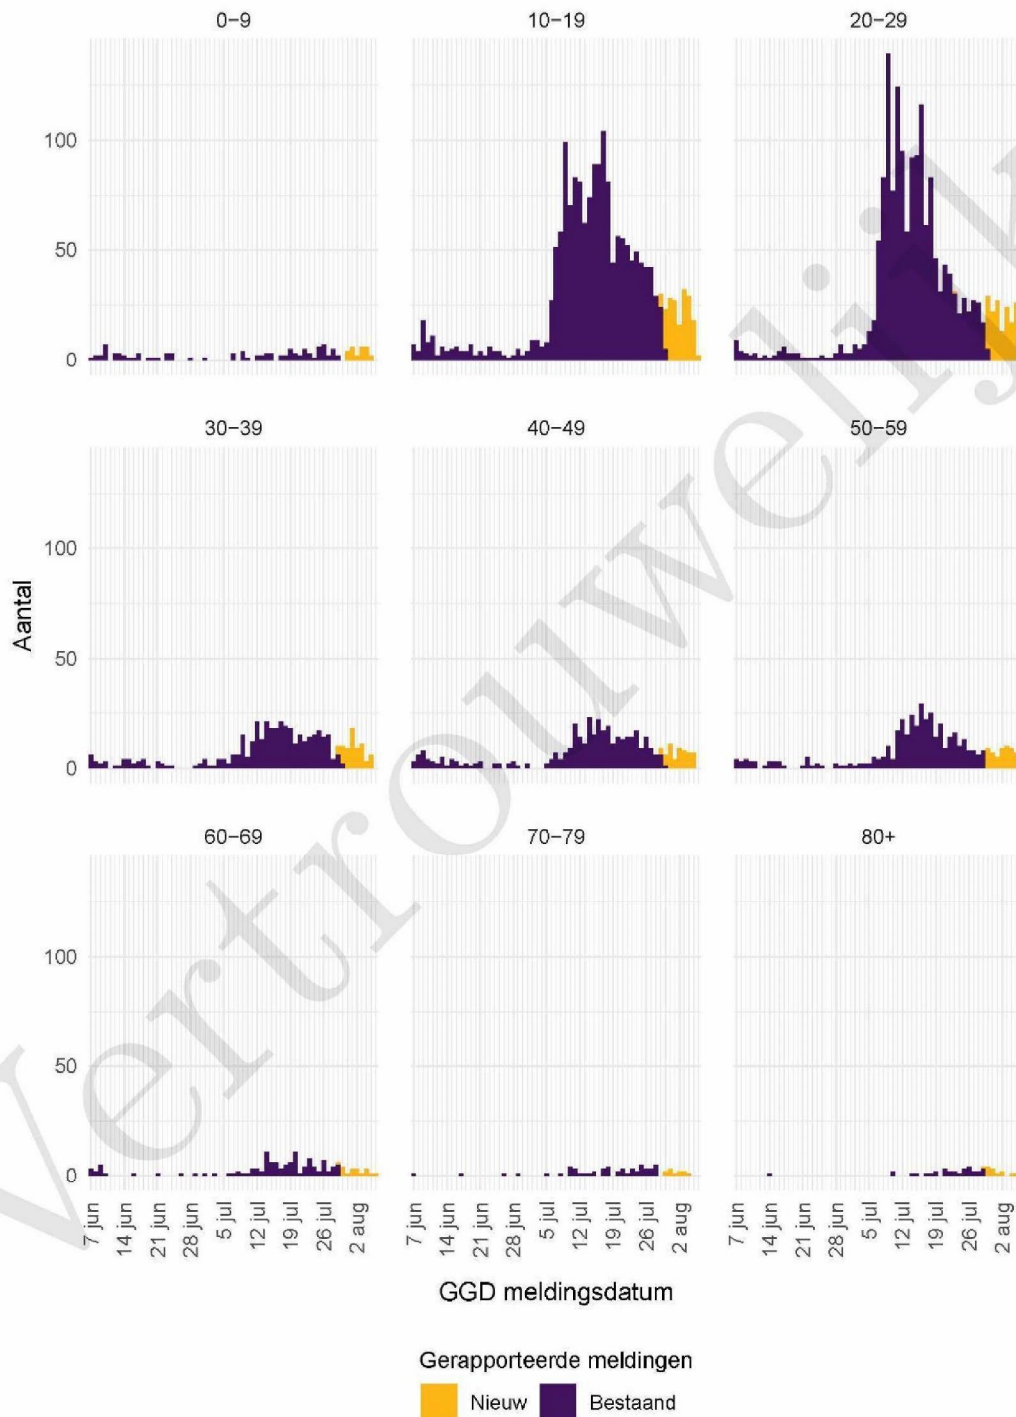

2 COVID-19 MELDINGEN AAN DE GGD FRYSLÂN VANAF 7 JUNI 2021

Figuur 2: Aantal aan de GGD gemelde SARS-CoV-2 personen vanaf 7 juni 2021, per leeftijdsgroep. Een leeg figuur betekent dat er in de betreffende periode geen meldingen waren.