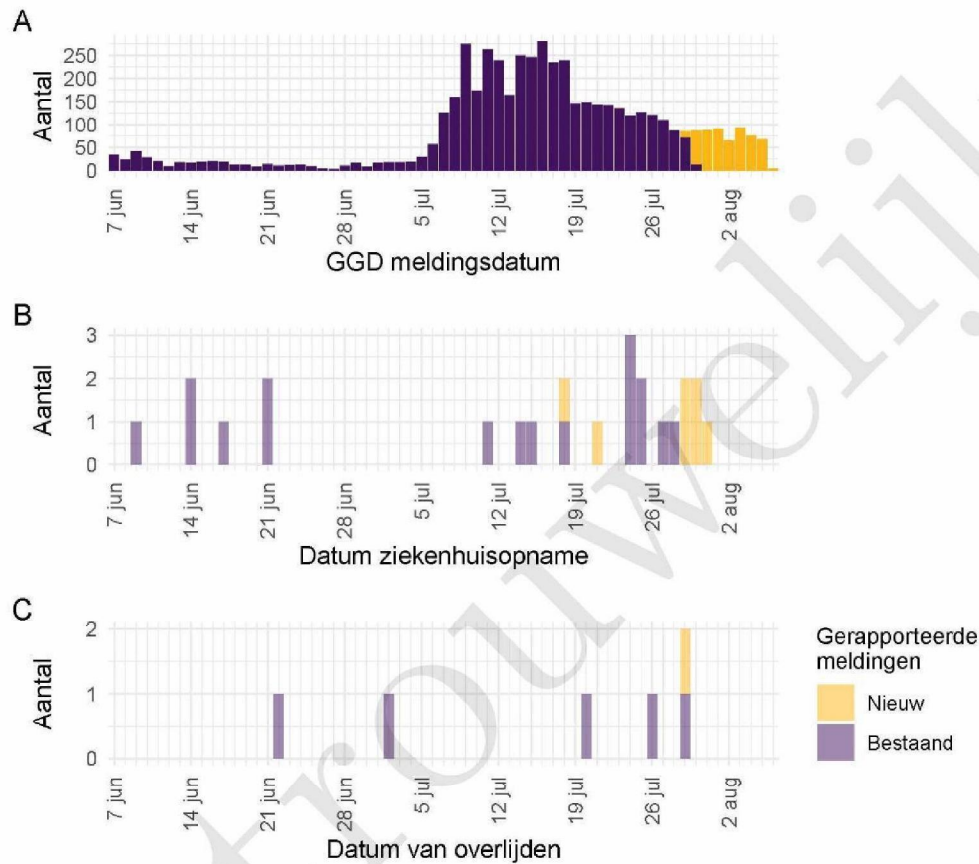

2 COVID-19 meldingen aan de GGD Fryslân vanaf 7 juni 2021

Figuur 1: Aantal aan de GGD gemelde SARS-CoV-2 personen positief voor SARS-CoV-2 vanaf 7 juni 2021¹. (A) Aantal aan de GGD gemelde personen positief voor SARS-CoV-2, naar meldingsdatum. (B) Aantal aan de GGD gemelde in het ziekenhuis opgenomen COVID-19 patiënten, naar datum van ziekenhuisopname. (C) Aantal aan de GGD gemelde overleden personen positief voor SARS-CoV-2, naar datum van overlijden.

¹ Meldingen aan het RIVM van 7 juni 2021 t/m 30 juli 2021 10:00 uur zijn in deze grafieken weergegeven in paars. Meldingen van 30 juli 2021 10:01 uur t/m 6 augustus 10:00 uur zijn weergegeven in geel. Sinds 1 juni 2020 kan iedereen zich met klachten laten testen. Vanaf 1 december 2020 kunnen ook mensen zonder klachten zich laten testen als zij risico hebben gelopen op een besmetting. Toch is het aannemelijk dat niet alle met SARS-CoV-2 besmette personen daadwerkelijk getest worden. De werkelijke aantallen zijn daarom waarschijnlijk hoger dan de aantallen die hier weergegeven worden. Van 1 patiënt(en) is de datum van opname en/of de datum van overlijden niet bekend. Deze kunnen daarom niet worden weergegeven in deze figuren. Er geldt geen meldingsplicht voor ziekenhuisopname door of overlijden aan COVID-19. De hier gepresenteerde cijfers betreffen daarom een onderrapportage en zijn in figuur B en C weergegeven in lichtere kleuren. Een leeg figuur betekent dat er in de betreffende periode geen meldingen waren.