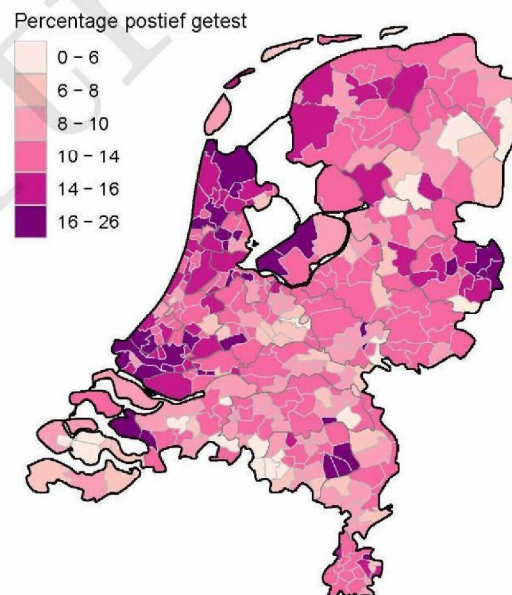

Tabel 22: Aantal testen afgenomen op de GGD testlocaties per week van de afspraak.

Figuur 9: Percentage positieve testen per gemeente op basis van woonplaats van de persoon met een testuitslag voor SARS-CoV-2 in de afgelopen kalenderweek (van 26 juli 2021 tot en met 1 augustus 2021). De grijze lijnen geven de grenzen van de GGD-regio's weer.