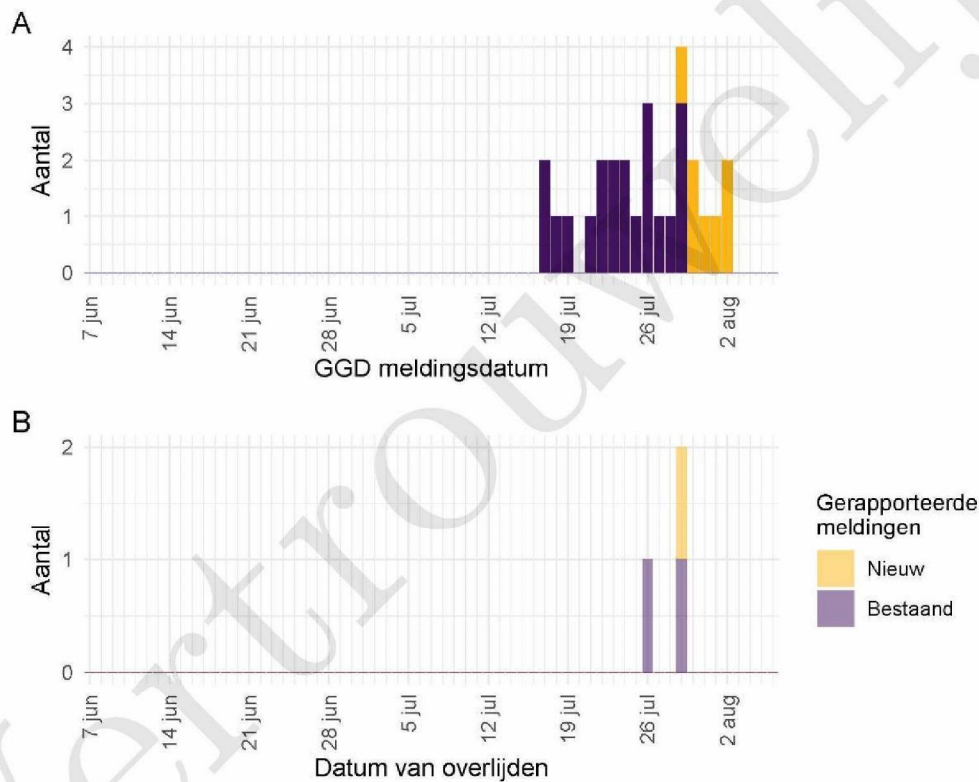

9 Surveillance van SARS-CoV-2 in verpleeghuizen, woonzorgcentra en gehandicaptenzorginstellingen vanaf 7 juni 2021

Vanaf 1 juli 2020 vraagt de GGD voor alle personen positief voor SARS-CoV-2 systematisch na of een persoon in een verpleeghuis of woonzorgcentrum woont. Vanaf 8 september 2020 wordt deze informatie gebruikt om het aantal personen met een positieve testuitslag voor SARS-CoV-2 woonachtig in een verpleeghuis of woonzorgcentrum, en het aantal bewoners met COVID-19 die overleden zijn, te monitoren.

Figuur 4: Aantal verpleeghuis- en woonzorgcentrumbewoners met SARS-CoV-2 gemeld aan de GGD vanaf 7 juni 2021¹. (A) Aantal gemelde verpleeghuis- en woonzorgcentrumbewoners met een positieve testuitslag voor SARS-CoV-2, naar GGD meldingsdatum. (B) Aantal overleden verpleeghuis- en woonzorgcentrumbewoners met een positieve testuitslag voor SARS-CoV-2, naar datum van overlijden.

¹ Meldingen aan het RIVM t/m 30 juli 2021 10:00 uur zijn in deze grafieken weergegeven in paars. Meldingen van 30 juli 2021 10:01 uur t/m 6 augustus 2021 10:00 uur zijn weergegeven in geel. Er geldt geen meldingsplicht voor overlijden aan COVID-19. De hier gepresenteerde sterftecijfers betreffen daarom een onderrapportage, en zijn weergegeven in lichtere kleuren. Een leeg figuur betekent dat er in de betreffende periode geen meldingen waren.