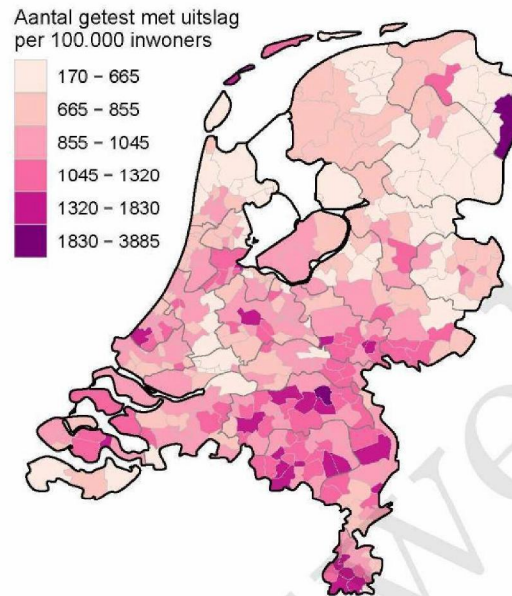

Figuur 8: Aantal geteste personen voor SARS-CoV-2 waarvan de testuitslag bekend is per 100.000 inwoners per gemeente op basis van woonplaats van de geteste personen in de afgelopen kalenderweek (van 26 juli 2021 tot en met 1 augustus 2021). De grijze lijnen geven de grenzen van de GGD-regio's weer.