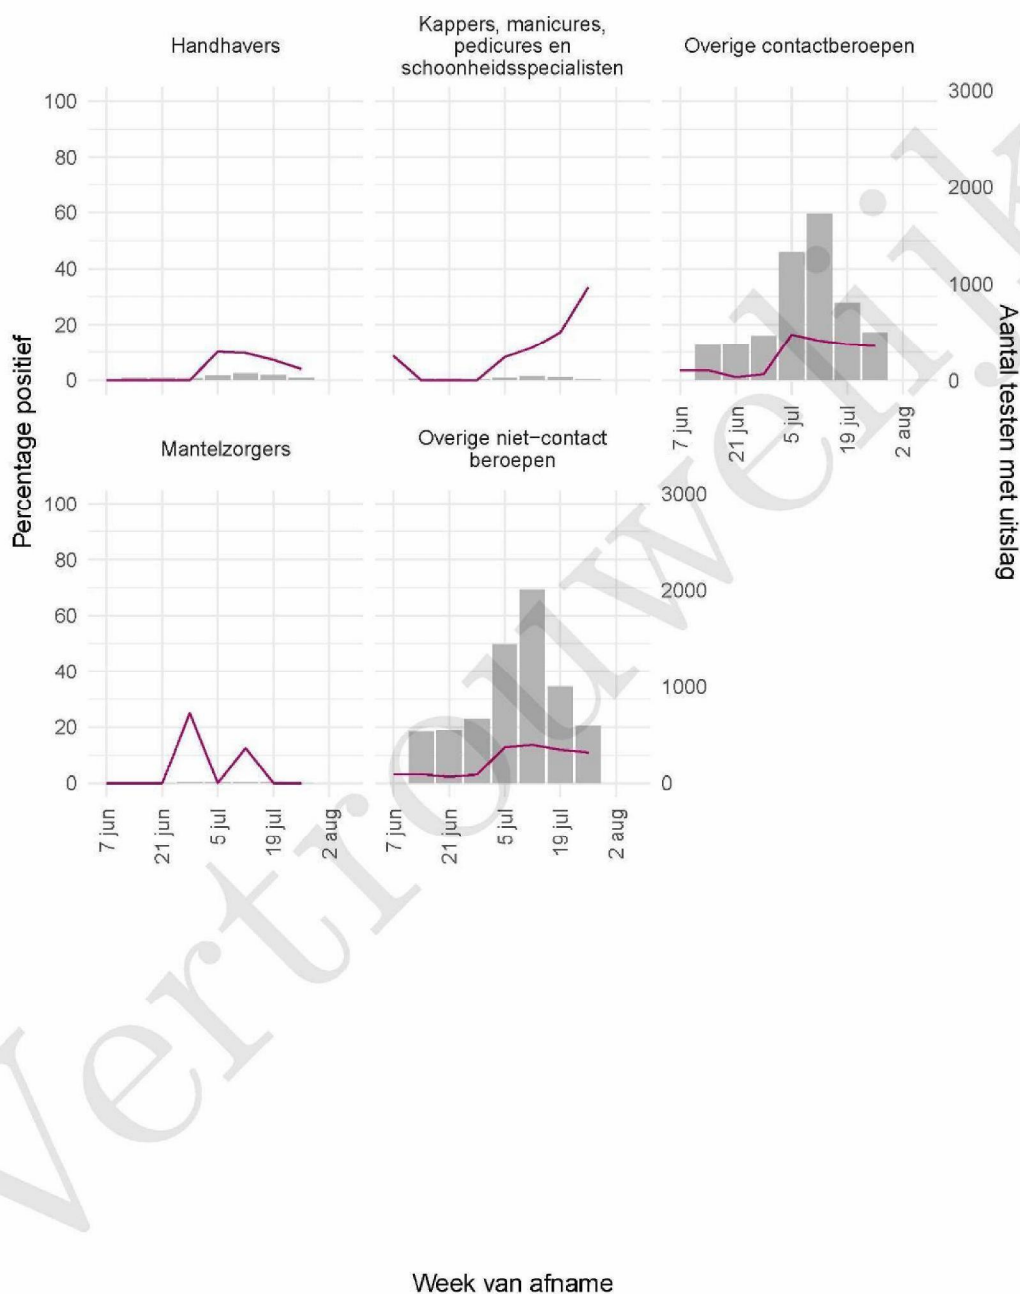

Figuur 6: Aantal testen¹ en percentage positieve testen per kalenderweek en per doelgroep vanaf 7 juni 2021².

¹ De doorlopende paarse lijn geeft het percentage positief weer (y-as linkzijdig). De grijze balkjes geven het absolute aantal afgenomen tests weer (y-as rechterzijdig). Een leeg figuur betekent dat er in de betreffende periode geen meldingen waren.² Vanaf 20 april 2021 geven deze figuren gegevens weer inclusief testen gedaan ihkv BCO. Een leeg figuur betekent dat er in de betreffende periode geen meldingen waren.