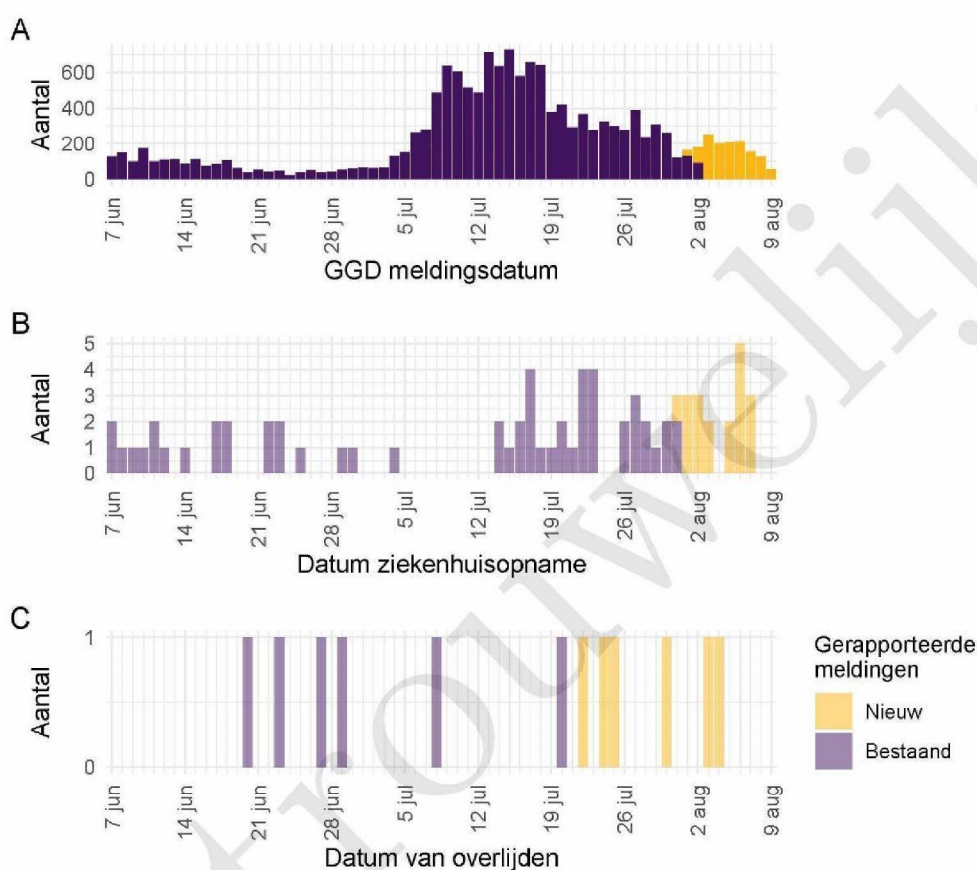

2 COVID-19 meldingen aan de GGD Haaglanden vanaf 7 juni 2021

Figuur 1: Aantal aan de GGD gemelde SARS-CoV-2 personen positief voor SARS-CoV-2 vanaf 7 juni 2021¹. (A) Aantal aan de GGD gemelde personen positief voor SARS-CoV-2, naar meldingsdatum. (B) Aantal aan de GGD gemelde in het ziekenhuis opgenomen COVID-19 patiënten, naar datum van ziekenhuisopname. (C) Aantal aan de GGD gemelde overleden personen positief voor SARS-CoV-2, naar datum van overlijden.

¹ Meldingen aan het RIVM van 7 juni 2021 t/m 2 augustus 2021 10:00 uur zijn in deze grafieken weergegeven in paars. Meldingen van 2 augustus 2021 10:01 uur t/m 9 augustus 10:00 uur zijn weergegeven in geel. Sinds 1 juni 2020 kan iedereen zich met klachten laten testen. Vanaf 1 december 2020 kunnen ook mensen zonder klachten zich laten testen als zij risico hebben gelopen op een besmetting. Toch is het aanmerkelijk dat niet alle met SARS-CoV-2 besmette personen daadwerkelijk getest worden. De werkelijke aantallen zijn daarom waarschijnlijk hoger dan de aantallen die hier weergegeven worden. Van 1 patiënt(en) is de datum van opname en/of de datum van overlijden niet bekend. Deze kunnen daarom niet worden weergegeven in deze figuren. Er geldt geen meldingsplicht voor ziekenhuisopname door of overlijden aan COVID-19. De hier gepresenteerde cijfers betreffen daarom een onderrapportage en zijn in figuur B en C weergegeven in lichtere kleuren. Een leeg figuur betekent dat er in de betreffende periode geen meldingen waren.