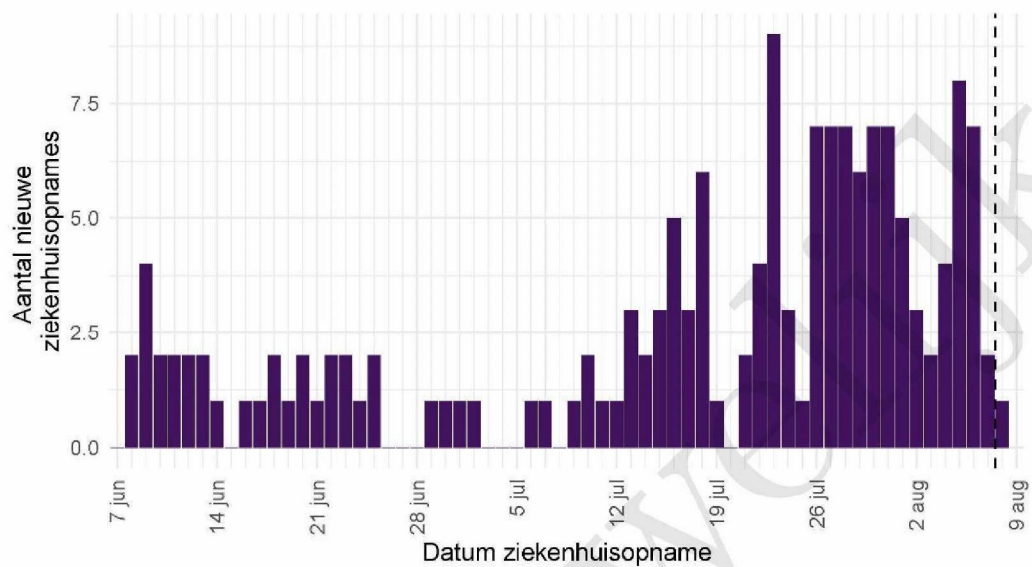

7 COVID-19 ZIEKENHUISOPNAMES EN OPNAMES OP DE INTENSIVE CARE GERAPPORTEERD
DOOR DE STICHTING NICE

Figuur 3: Aantal nieuwe COVID-19 patiënten per dag in Nederlandse ziekenhuizen woonachtig in regio GGD Haaglanden. Gegevens rechts van de stippellijn worden momenteel nog aangevuld door de ziekenhuizen.

Bron: Nationale Intensive Care Evaluatie – NICE. Gegevens bijgewerkt op 9 augustus 2021 11:57 uur. Voor uitgebreidere en nog actuelere informatie zie Stichting NICE.