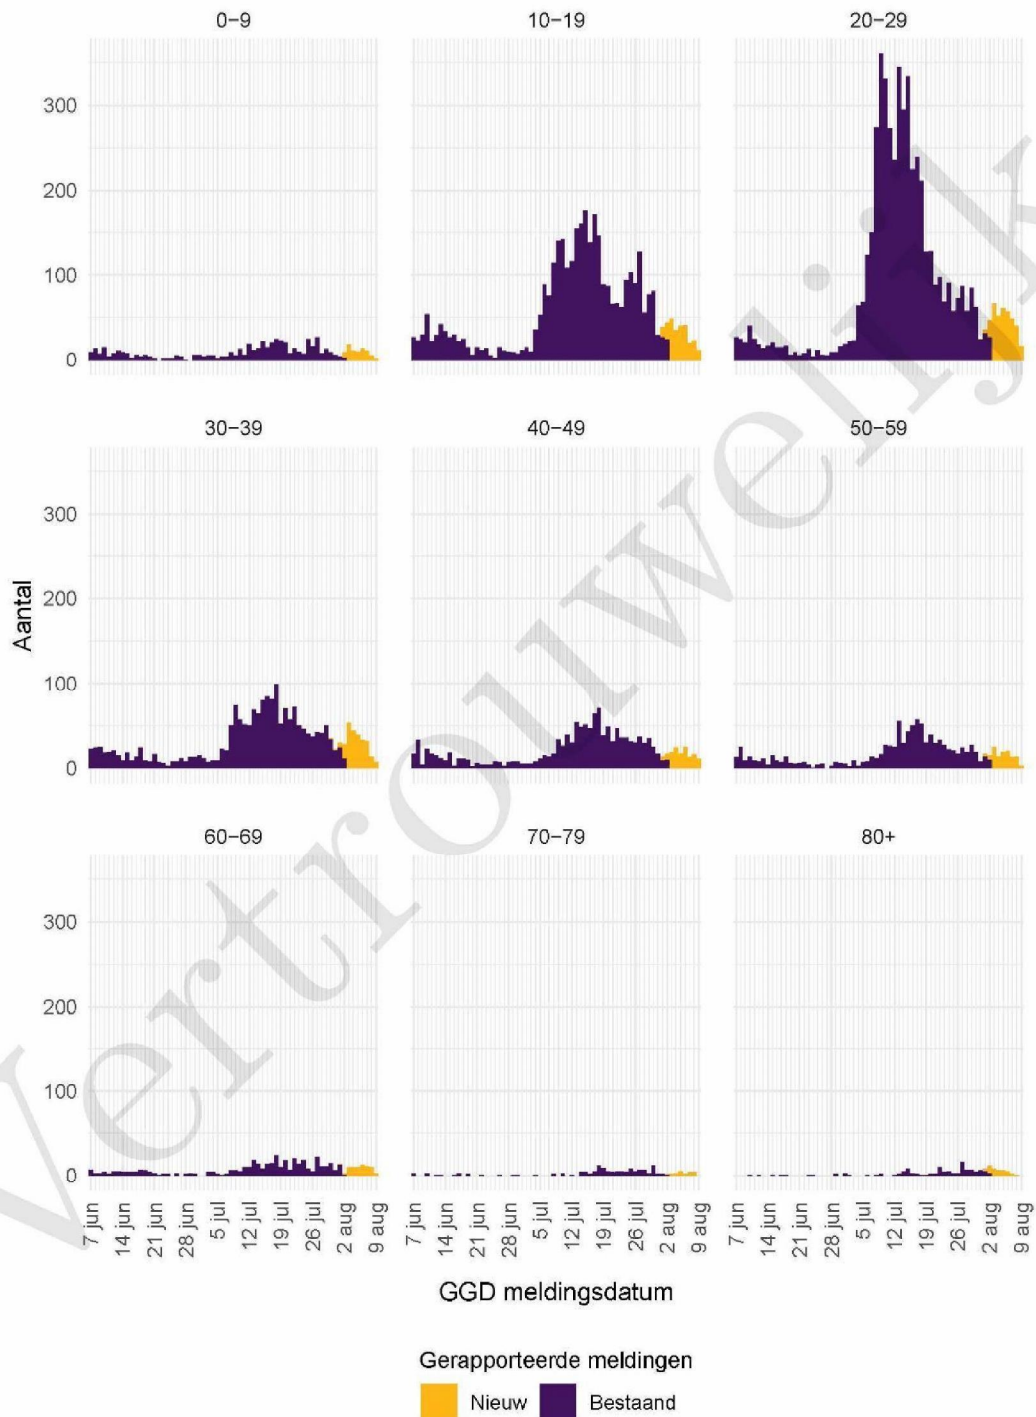

2 COVID-19 MELDINGEN AAN DE GGD HAAGLANDEN VANAF 7 JUNI 2021

Figuur 2: Aantal aan de GGD gemelde SARS-CoV-2 personen vanaf 7 juni 2021, per leeftijdsgroep. Een leeg figuur betekent dat er in de betreffende periode geen meldingen waren.