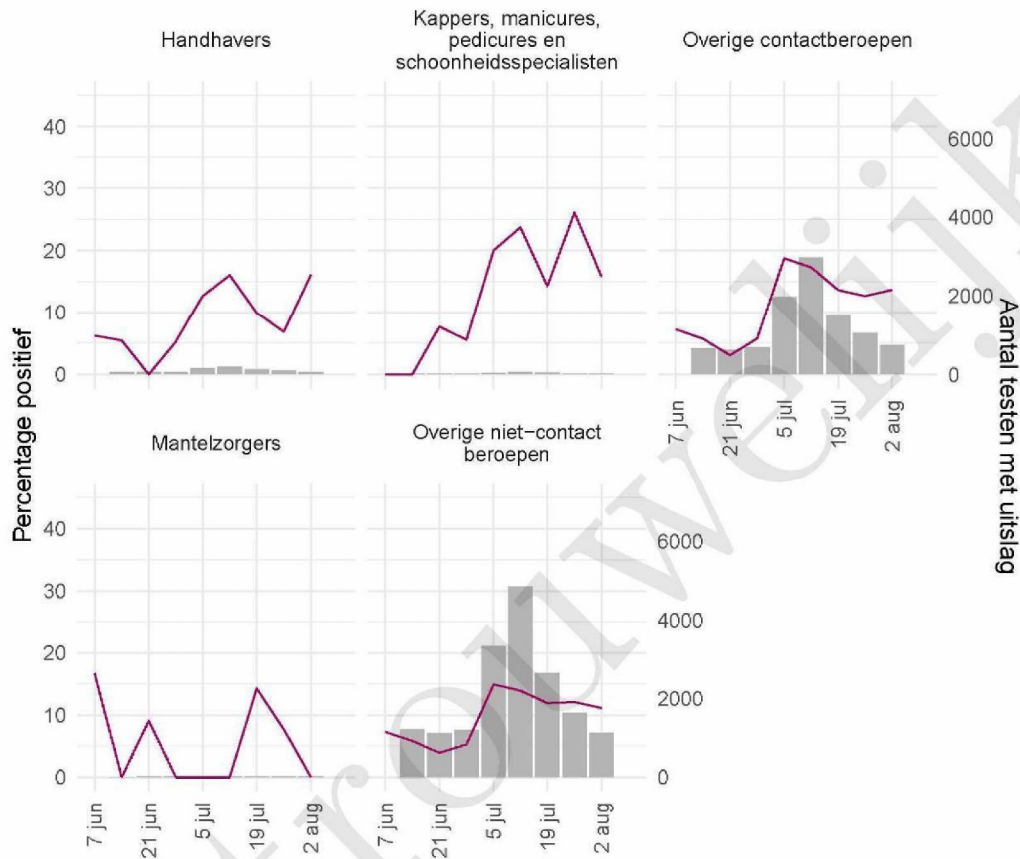

10 SARS-COV-2 TESTEN AFGENOMEN DOOR DE GGD HAAGLANDEN VANAF 7 JUNI 2021

Week van afname

Figuur 6: Aantal testen¹ en percentage positieve testen per kalenderweek en per doelgroep vanaf 7 juni 2021².

¹ De doorlopende paarse lijn geeft het percentage positief weer (y-as linkerzijde). De grijze balkjes geven het absolute aantal afgenomen tests weer (y-as rechterzijde). Een leeg figuur betekent dat er in de betreffende periode geen meldingen waren.² Vanaf 20 april 2021 geven deze figuren gegevens weer inclusief testen gedaan ihkv BCO. Een leeg figuur betekent dat er in de betreffende periode geen meldingen waren.