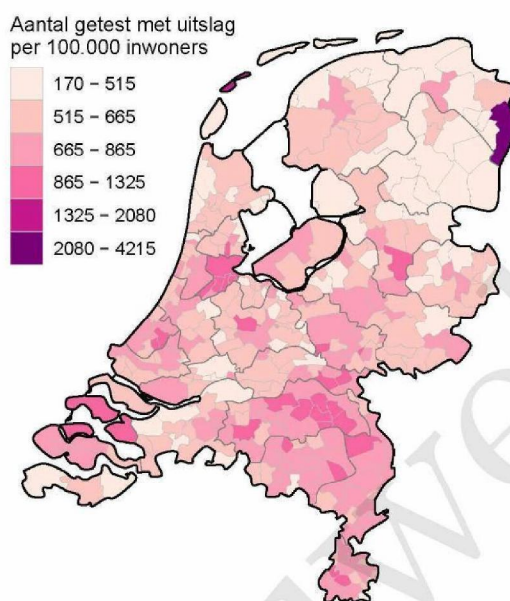

Figuur 8: Aantal geteste personen voor SARS-CoV-2 waarvan de testuitslag bekend is per 100.000 inwoners per gemeente op basis van woonplaats van de geteste personen in de afgelopen kalenderweek (van 2 augustus 2021 tot en met 8 augustus 2021). De grijze lijnen geven de grenzen van de GGD-regio's weer.