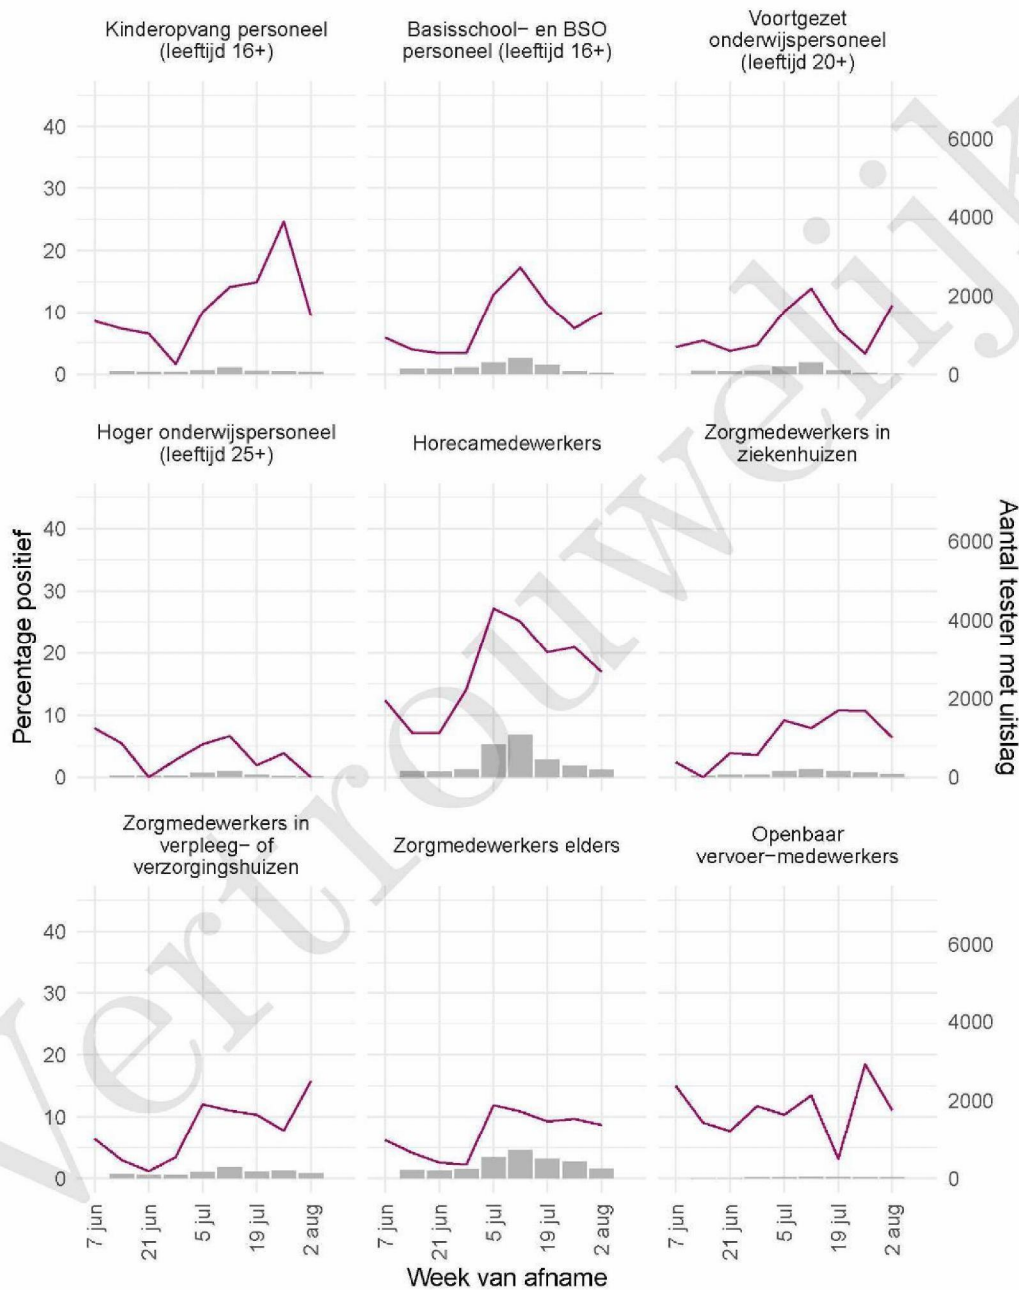

10 SARS-COV-2 TESTEN AFGENOMEN DOOR DE GGD HAAGLANDEN VANAF 7 JUNI 2021

Figuur 5: Aantal testen¹ en percentage positieve testen per kalenderweek en per doelgroep vanaf 7 juni 2021².

¹ De doorlopende paarse lijn geeft het percentage positief weer (y-as linkerzijde). De grijze balkjes geven het absolute aantal afgenomen tests weer (y-as rechterzijde). Een leeg figuur betekent dat er in de betreffende periode geen meldingen waren. ² Vanaf 20 april 2021 geven deze figuren gegevens weer inclusief testen gedaan ihkv BCO. Een leeg figuur betekent dat er in de betreffende periode geen meldingen waren.