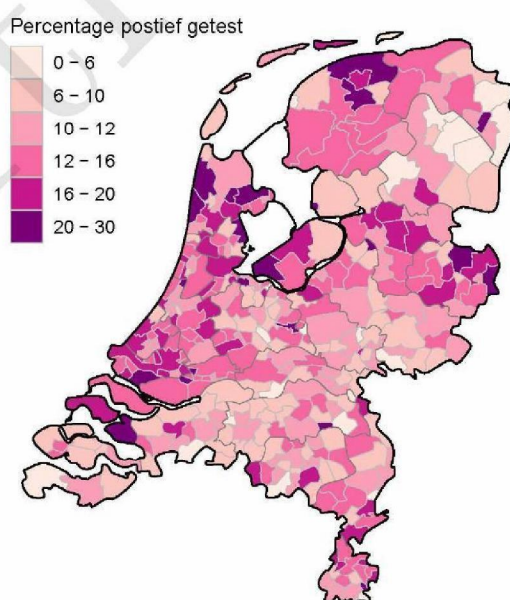

Tabel 22: Aantal testen afgenomen op de GGD testlocaties per week van de afspraak.

Figuur 9: Percentage positieve testen per gemeente op basis van woonplaats van de persoon met een testuitslag voor SARS-CoV-2 in de afgelopen kalenderweek (van 2 augustus 2021 tot en met 8 augustus 2021). De grijze lijnen geven de grenzen van de GGD-regio's weer.