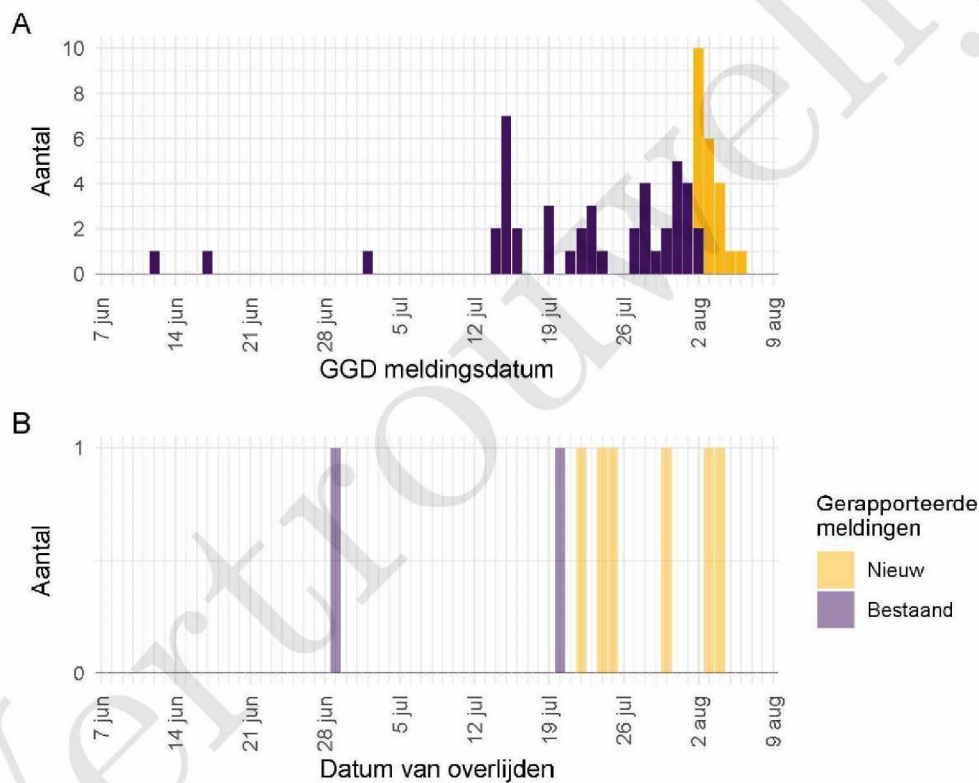

9 Surveillance van SARS-CoV-2 in verpleeghuizen, woonzorgcentra en gehandicaptenzorginstellingen vanaf 7 juni 2021

Vanaf 1 juli 2020 vraagt de GGD voor alle personen positief voor SARS-CoV-2 systematisch na of een persoon in een verpleeghuis of woonzorgcentrum woont. Vanaf 8 september 2020 wordt deze informatie gebruikt om het aantal personen met een positieve testuitslag voor SARS-CoV-2 woonachtig in een verpleeghuis of woonzorgcentrum, en het aantal bewoners met COVID-19 die overleden zijn, te monitoren.

Figuur 4: Aantal verpleeghuis- en woonzorgcentrumbewoners met SARS-CoV-2 gemeld aan de GGD vanaf 7 juni 2021¹. (A) Aantal gemelde verpleeghuis- en woonzorgcentrumbewoners met een positieve testuitslag voor SARS-CoV-2, naar GGD meldingsdatum. (B) Aantal overleden verpleeghuis- en woonzorgcentrumbewoners met een positieve testuitslag voor SARS-CoV-2, naar datum van overlijden.

¹ Meldingen aan het RIVM t/m 2 augustus 2021 10:00 uur zijn in deze grafieken weergegeven in paars. Meldingen van 2 augustus 2021 10:01 uur t/m 9 augustus 2021 10:00 uur zijn weergegeven in geel. Er geldt geen meldingsplicht voor overlijden aan COVID-19. De hier gepresenteerde sterftecijfers betreffen daarom een onderrapportage, en zijn weergegeven in lichtere kleuren. Een leeg figuur betekent dat er in de betreffende periode geen meldingen waren.