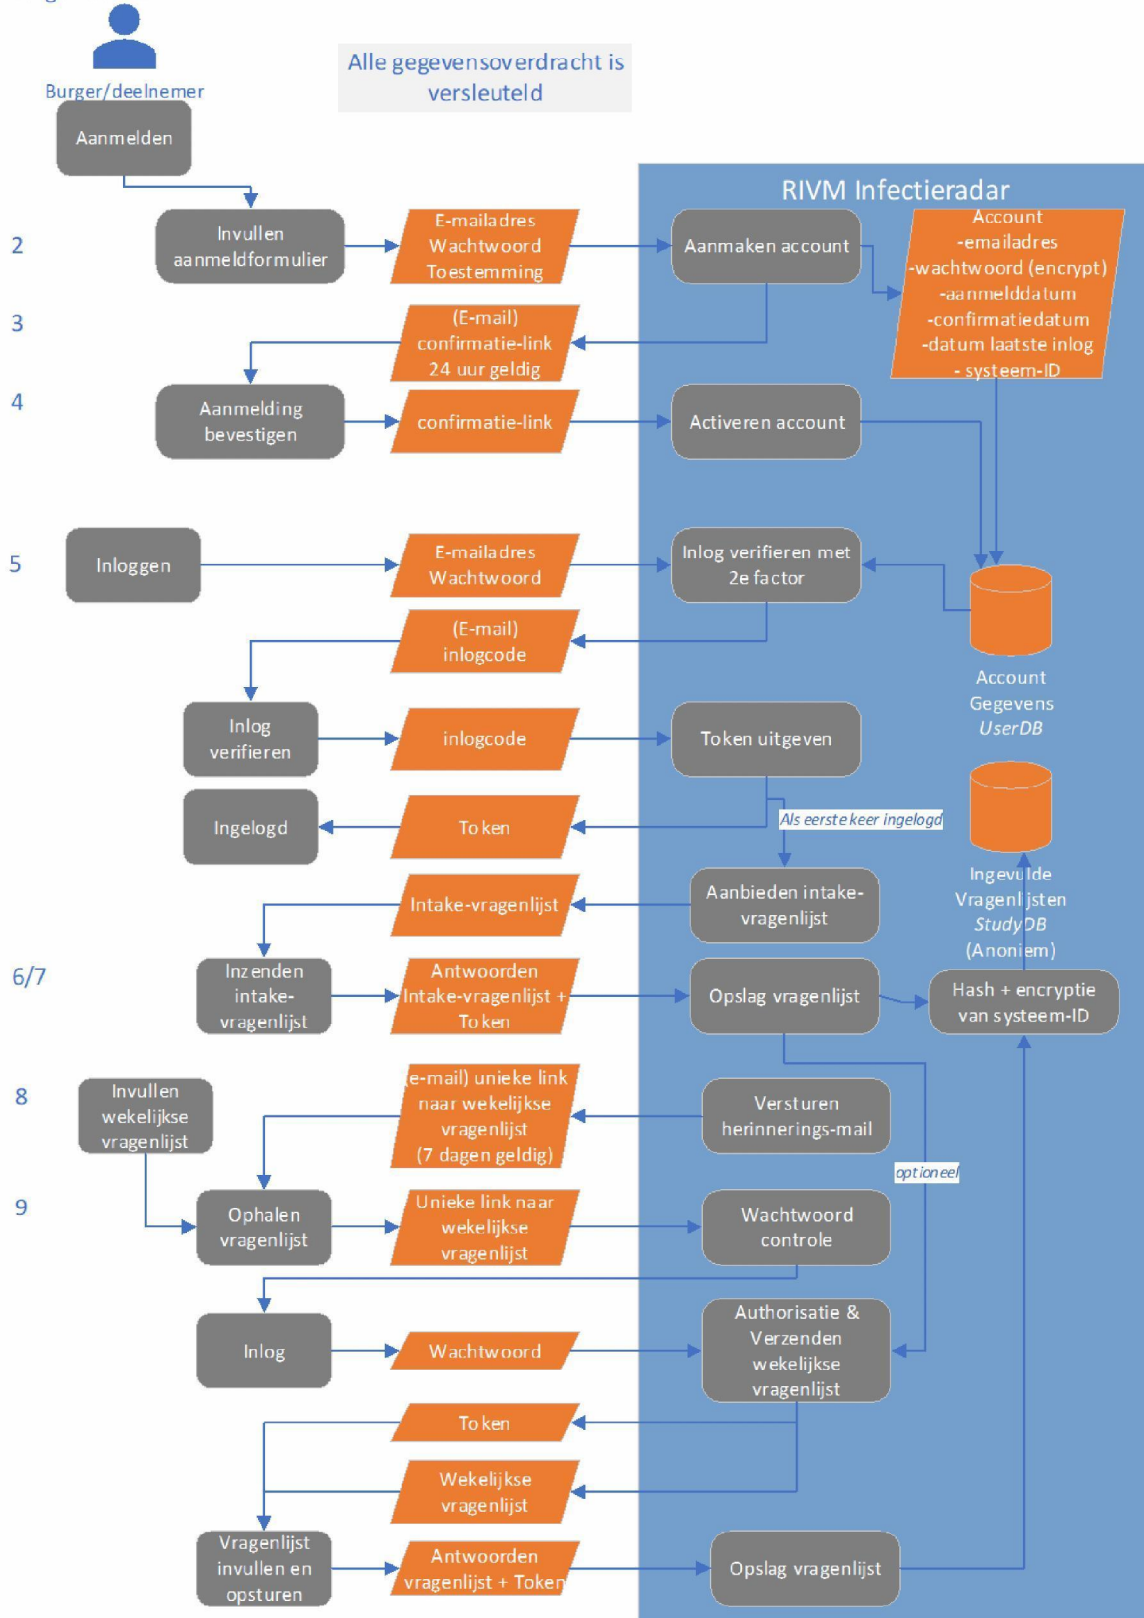

Versie 3.0 3-9-2020

Dataflow Infectieradar.nl  
Overzicht

3-9-2020

Versie 3.0 3-9-2020

3-9-2020

Versie 3.0 3-9-2020  
 Dataflow Infectieradar.nl  
 Burger-deel 1

Versie 3.0 3-9-2020

Dataflow Infectieradar.nl  
Onderzoeker

Alle gegevensoverdracht is versleuteld.  
Deze functies zijn alleen beschikbaar binnen het RIVM-netwerk.

3-9-2020

Versie 3.0 3-9-2020  
 Dataflow Infectieradar.nl  
 Functioneel beheerder

Alle gegevensverdracht is versleuteld.  
 Deze functies zijn alleen beschikbaar binnen het RIVM-netwerk.

7

Versie 3.0 3-9-2020

3-9-2020

Versie 3.0 3-9-2020

Dataflow Infectieradar.nl  
 Migratie bestaande deelnemers

Alle gegevensoverdracht is versleuteld.  
 De functies voor de functioneel beheerder zijn alleen beschikbaar binnen het RIVM-netwerk.