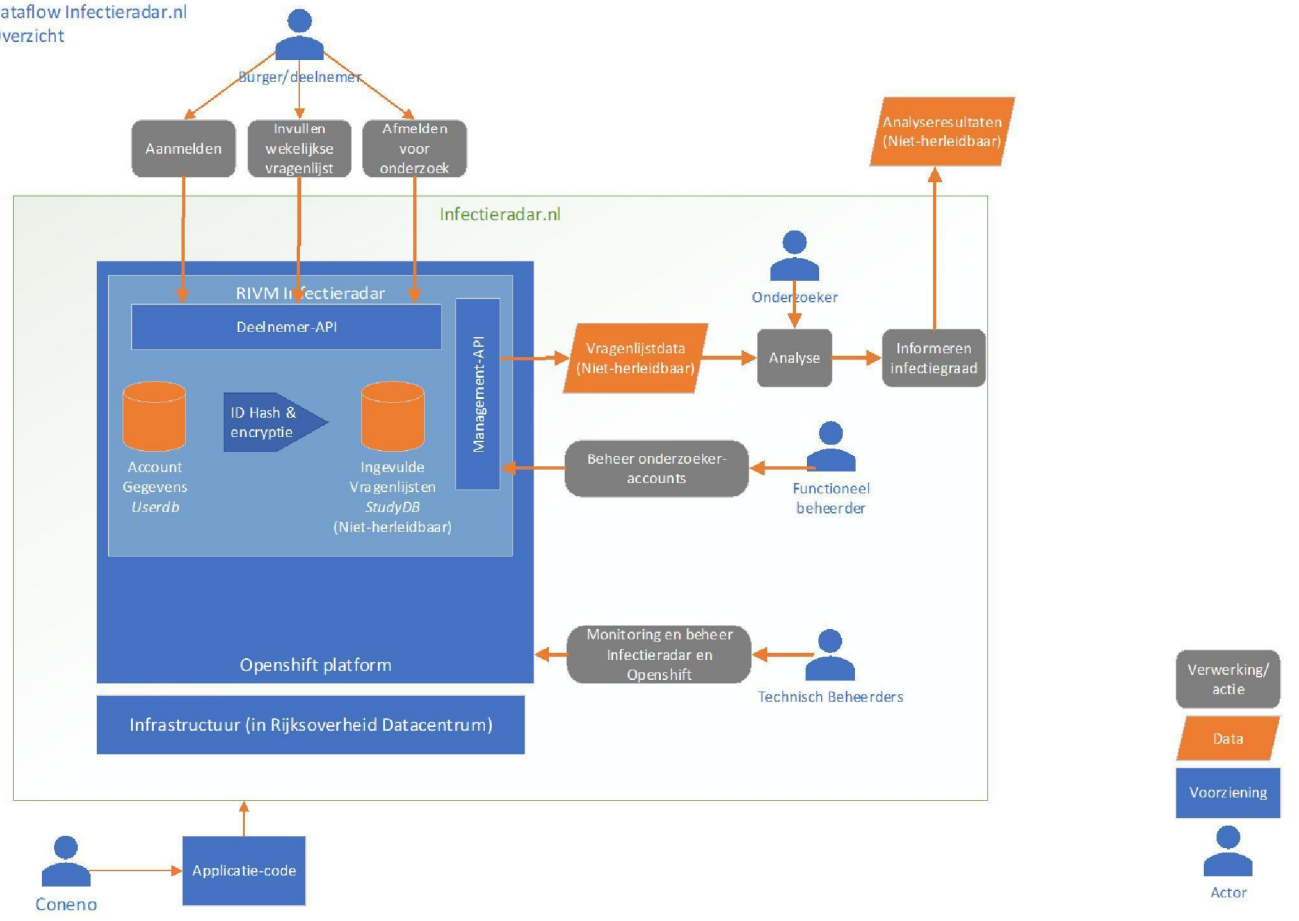

Versie 3.0 3-9-2020

Dataflow Infectieradar.nl  
Overzicht

3-9-2020

Versie 3.0 3-9-2020

3-9-2020

Versie 3.0 3-9-2020  
 Dataflow Infectieradar.nl  
 Burger-deel 1

Versie 3.0 3-9-2020

Dataflow Infectieradar.nl  
Onderzoeker

Alle gegevensoverdracht is versleuteld.  
Deze functies zijn alleen beschikbaar binnen het RIVM-netwerk.

3-9-2020

Versie 3.0 3-9-2020  
 Dataflow Infectieradar.nl  
 Functioneel beheerder

Alle gegevensverdracht is versleuteld.  
 Deze functies zijn alleen beschikbaar binnen het RIVM-netwerk.

7

Versie 3.0 3-9-2020

3-9-2020

Versie 3.0 3-9-2020

Dataflow Infectieradar.nl  
 Migratie bestaande deelnemers

Alle gegevensoverdracht is versleuteld.  
 De functies voor de functioneel beheerder zijn alleen beschikbaar binnen het RIVM-netwerk.