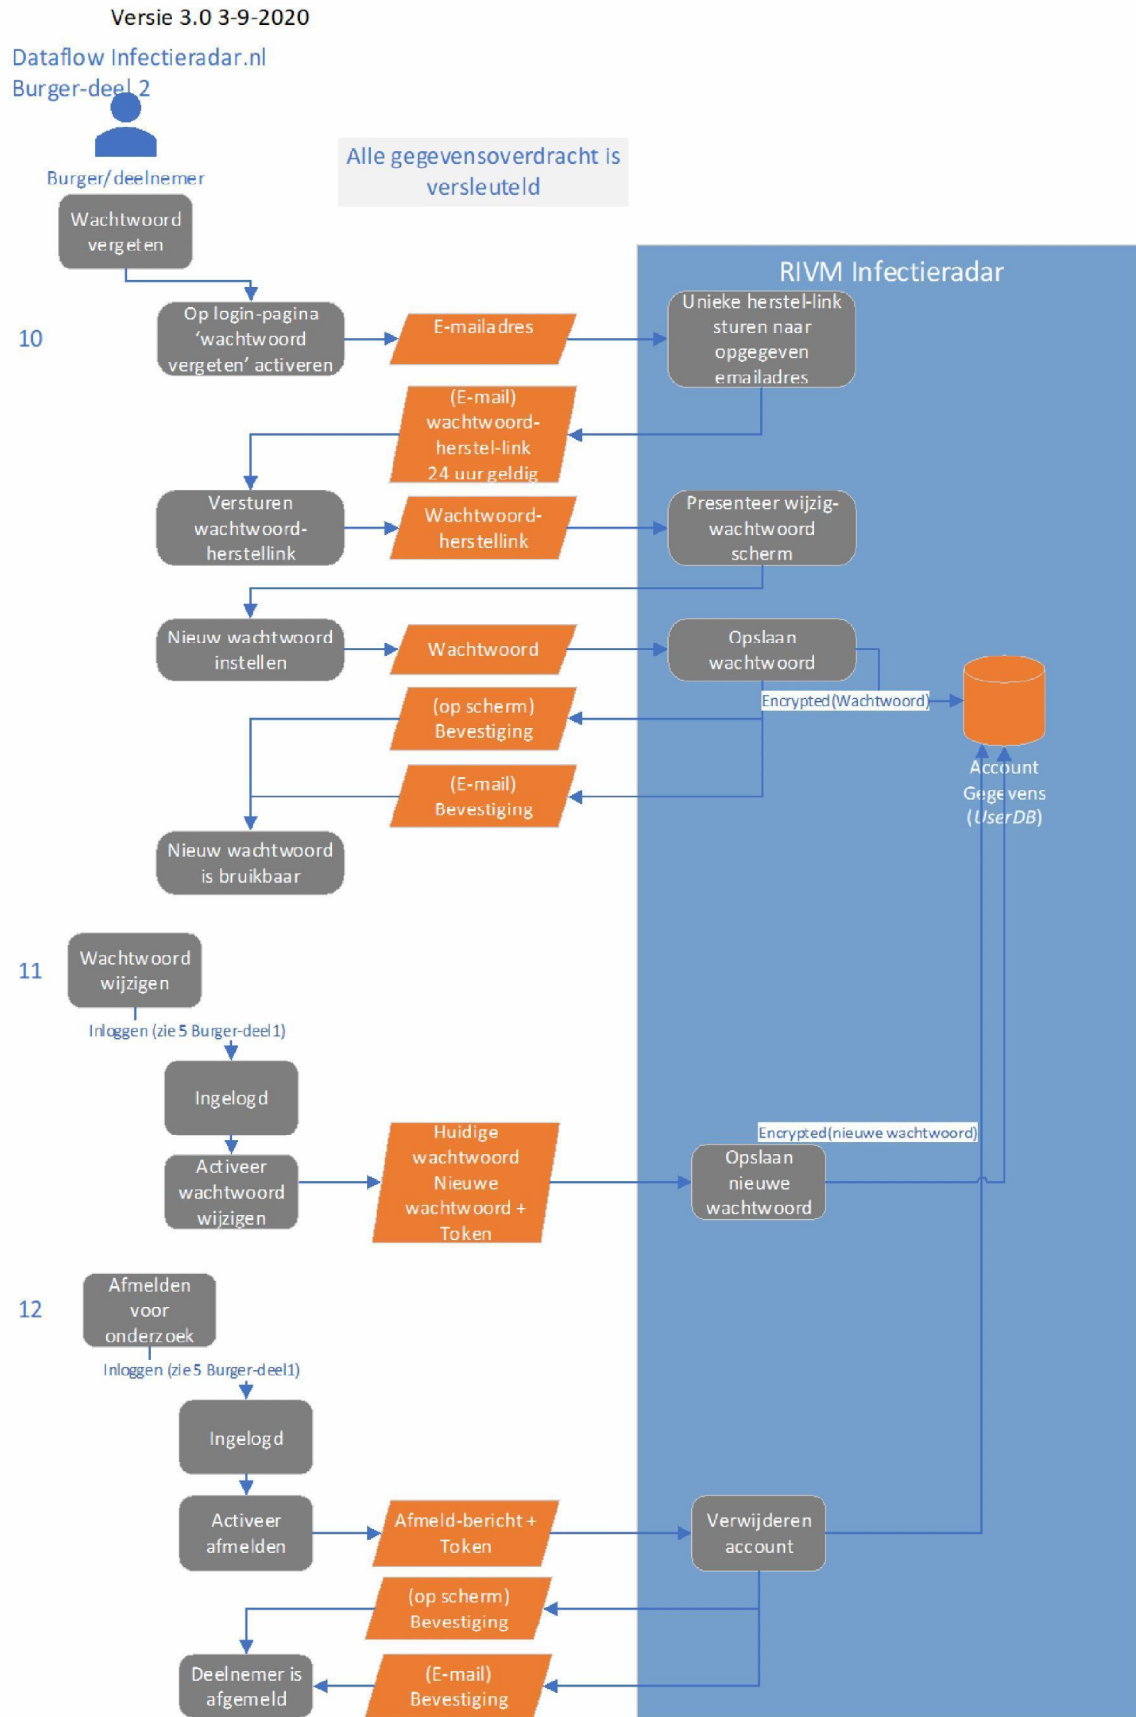

Versie 3.0 3-9-2020

Dataflow Infectieradar.nl  
Overzicht

3-9-2020

Versie 3.0 3-9-2020

3-9-2020

Versie 3.0 3-9-2020  
 Dataflow Infectieradar.nl  
 Burger-deel 1

Versie 3.0 3-9-2020

Dataflow Infectieradar.nl  
Onderzoeker

Alle gegevensoverdracht is versleuteld.  
Deze functies zijn alleen beschikbaar binnen het RIVM-netwerk.

3-9-2020

Versie 3.0 3-9-2020  
 Dataflow Infectieradar.nl  
 Functioneel beheerder

Alle gegevensverdracht is versleuteld.  
 Deze functies zijn alleen beschikbaar binnen het RIVM-netwerk.

7

Versie 3.0 3-9-2020

3-9-2020

Versie 3.0 3-9-2020

Dataflow Infectieradar.nl  
 Migratie bestaande deelnemers

Alle gegevensoverdracht is versleuteld.  
 De functies voor de functioneel beheerder zijn alleen beschikbaar binnen het RIVM-netwerk.