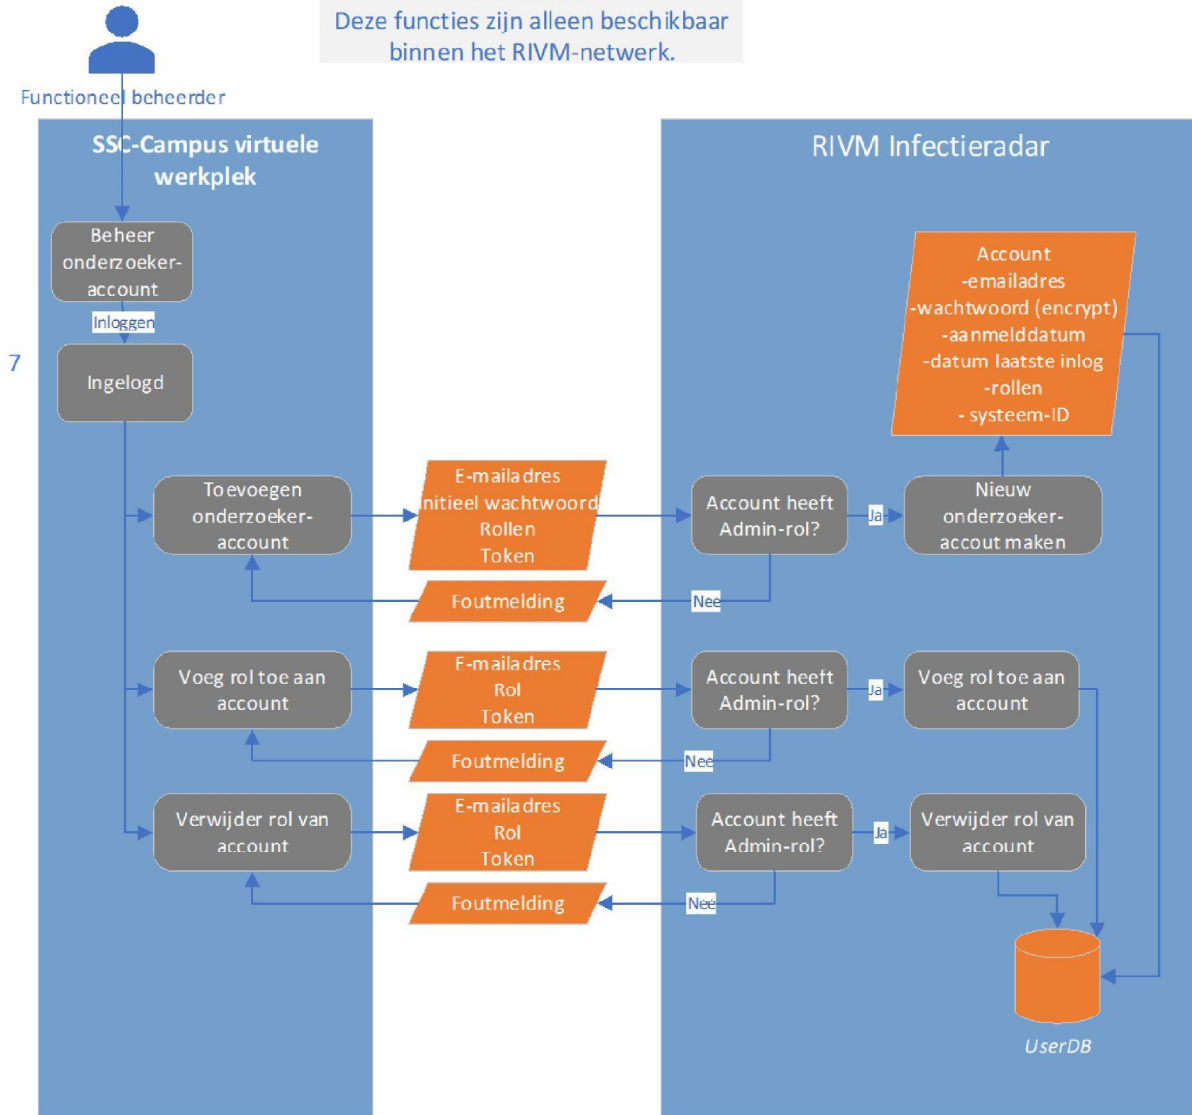

Versie 3.0 3-9-2020

Dataflow Infectieradar.nl  
Overzicht

3-9-2020

Versie 3.0 3-9-2020

3-9-2020

Versie 3.0 3-9-2020  
 Dataflow Infectieradar.nl  
 Burger-deel 1

Versie 3.0 3-9-2020

Dataflow Infectieradar.nl  
Onderzoeker

Alle gegevensoverdracht is versleuteld.  
Deze functies zijn alleen beschikbaar binnen het RIVM-netwerk.

3-9-2020

Versie 3.0 3-9-2020  
 Dataflow Infectieradar.nl  
 Functioneel beheerder

Alle gegevensverdracht is versleuteld.  
 Deze functies zijn alleen beschikbaar binnen het RIVM-netwerk.

7

Versie 3.0 3-9-2020

3-9-2020

Versie 3.0 3-9-2020

Dataflow Infectieradar.nl  
 Migratie bestaande deelnemers

Alle gegevensoverdracht is versleuteld.  
 De functies voor de functioneel beheerder zijn alleen beschikbaar binnen het RIVM-netwerk.