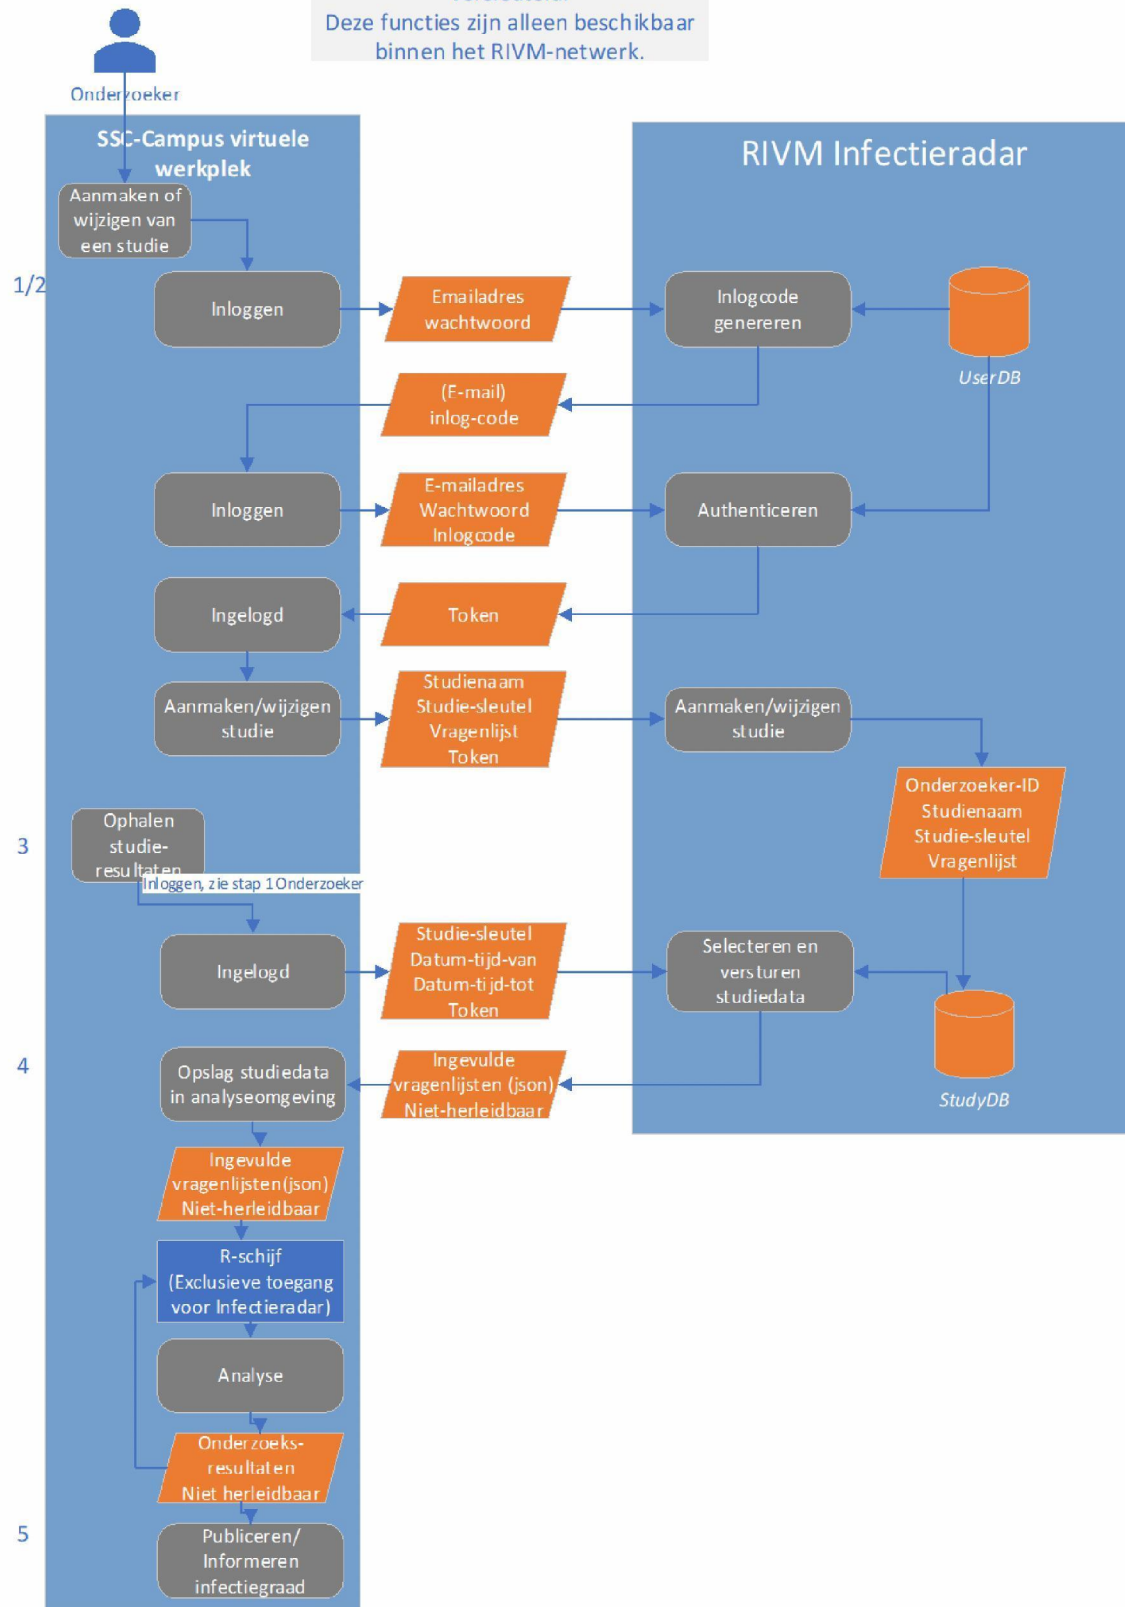

Versie 3.0 3-9-2020

Dataflow Infectieradar.nl  
Overzicht

3-9-2020

Versie 3.0 3-9-2020

3-9-2020

Versie 3.0 3-9-2020  
 Dataflow Infectieradar.nl  
 Burger-deel 1

Versie 3.0 3-9-2020

Dataflow Infectieradar.nl  
Onderzoeker

Alle gegevensoverdracht is versleuteld.  
Deze functies zijn alleen beschikbaar binnen het RIVM-netwerk.

3-9-2020

Versie 3.0 3-9-2020  
 Dataflow Infectieradar.nl  
 Functioneel beheerder

Alle gegevensverdracht is versleuteld.  
 Deze functies zijn alleen beschikbaar binnen het RIVM-netwerk.

7

Versie 3.0 3-9-2020

3-9-2020

Versie 3.0 3-9-2020

Dataflow Infectieradar.nl  
 Migratie bestaande deelnemers

Alle gegevensoverdracht is versleuteld.  
 De functies voor de functioneel beheerder zijn alleen beschikbaar binnen het RIVM-netwerk.