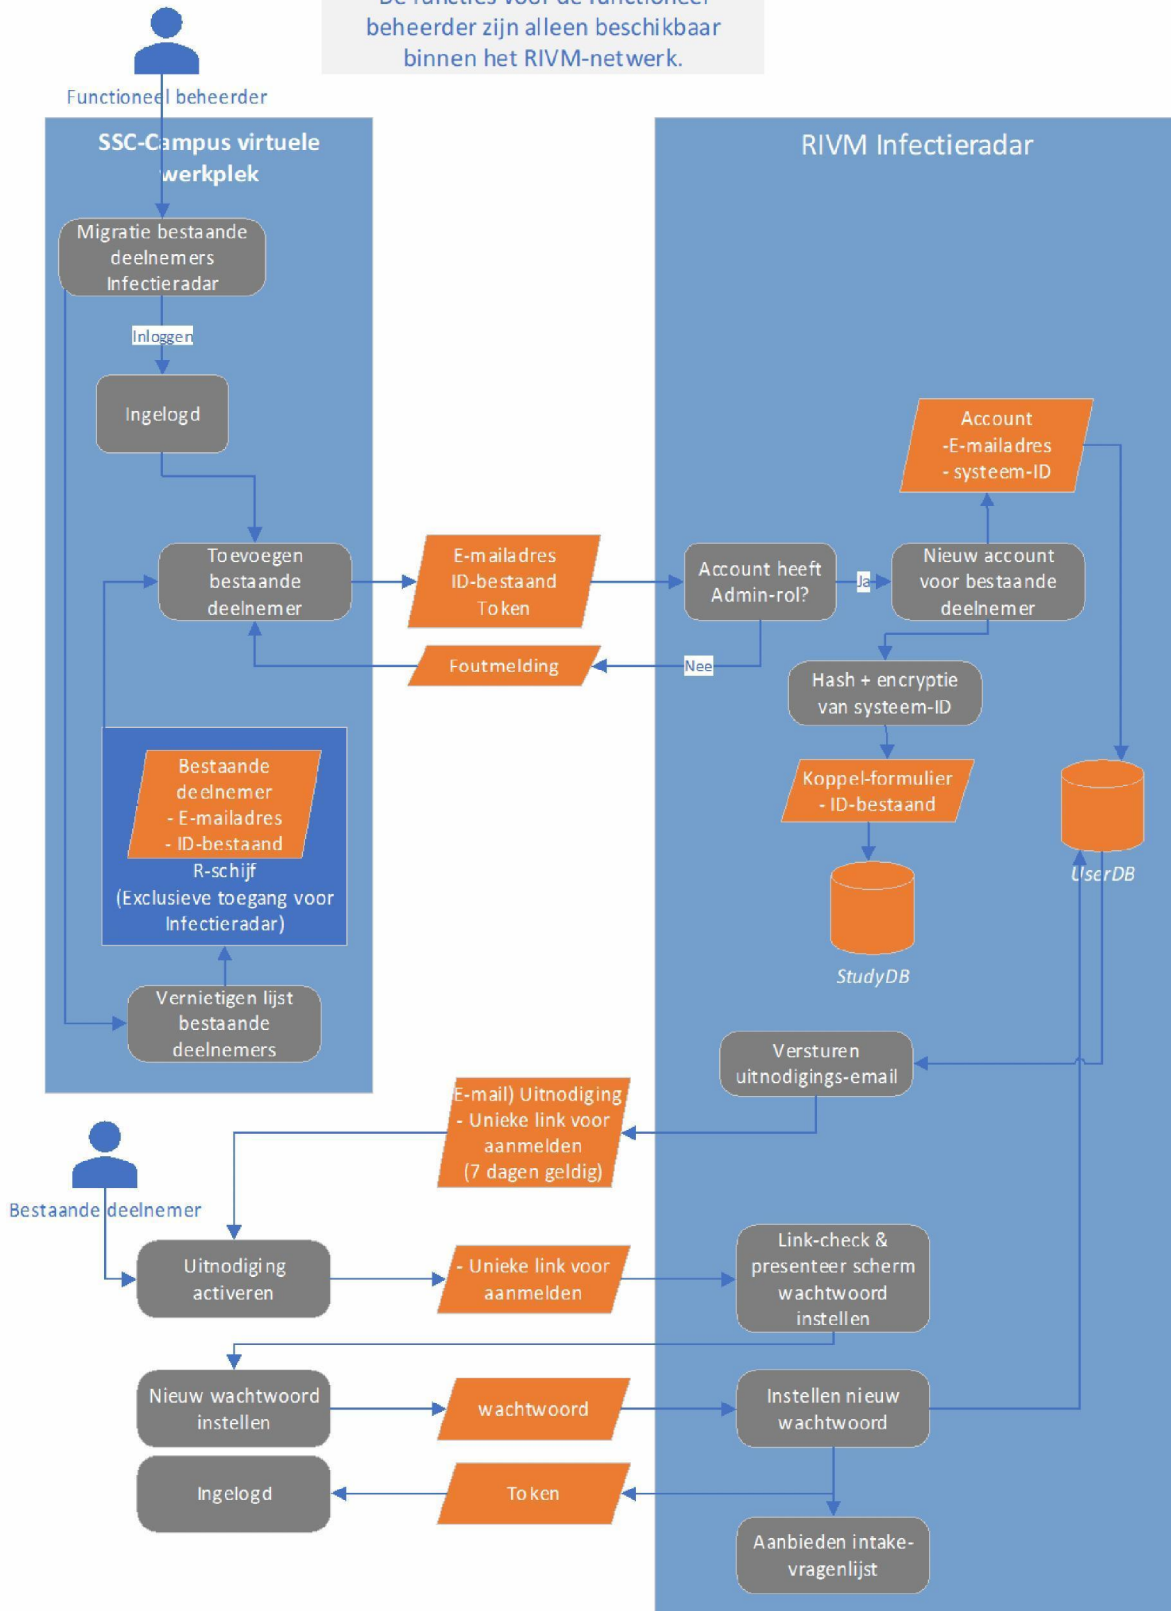

Alle gegevensoverdracht is versleuteld.  
Deze functies zijn alleen beschikbaar binnen het RIVM-netwerk.

3-9-2020

Versie 3.0 3-9-2020  
 Dataflow Infectieradar.nl  
 Functioneel beheerder

Alle gegevensverdracht is versleuteld.  
 Deze functies zijn alleen beschikbaar binnen het RIVM-netwerk.

7

Versie 3.0 3-9-2020

3-9-2020

Versie 3.0 3-9-2020

Dataflow Infectieradar.nl  
 Migratie bestaande deelnemers

Alle gegevensoverdracht is versleuteld.  
 De functies voor de functioneel beheerder zijn alleen beschikbaar binnen het RIVM-netwerk.