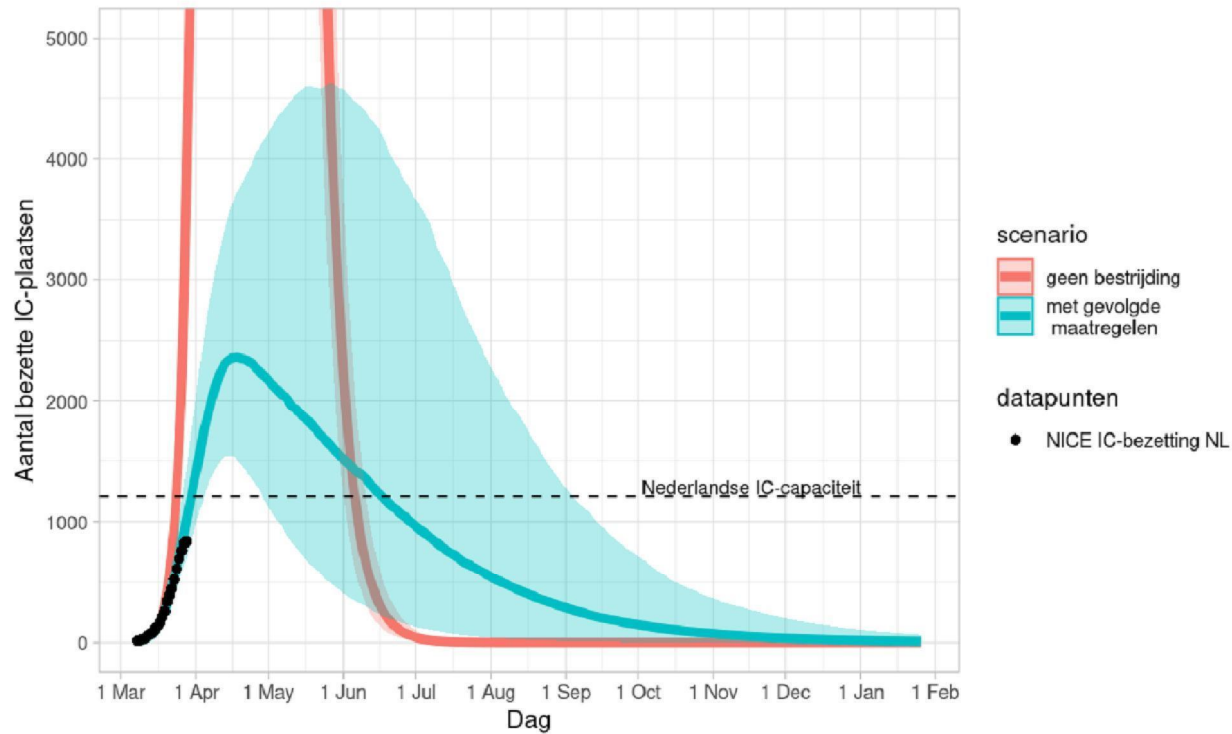

## Bezette IC-plaatsen door patiënten met COVID-19

Aanpassing tov vorige versie:

- curve gefit op IC-bezetting volgens gegevens NICE.
- datapunten IC-bezetting toegevoegd
  - data in figuur niet gecorrigeerd voor rapportagevertraging