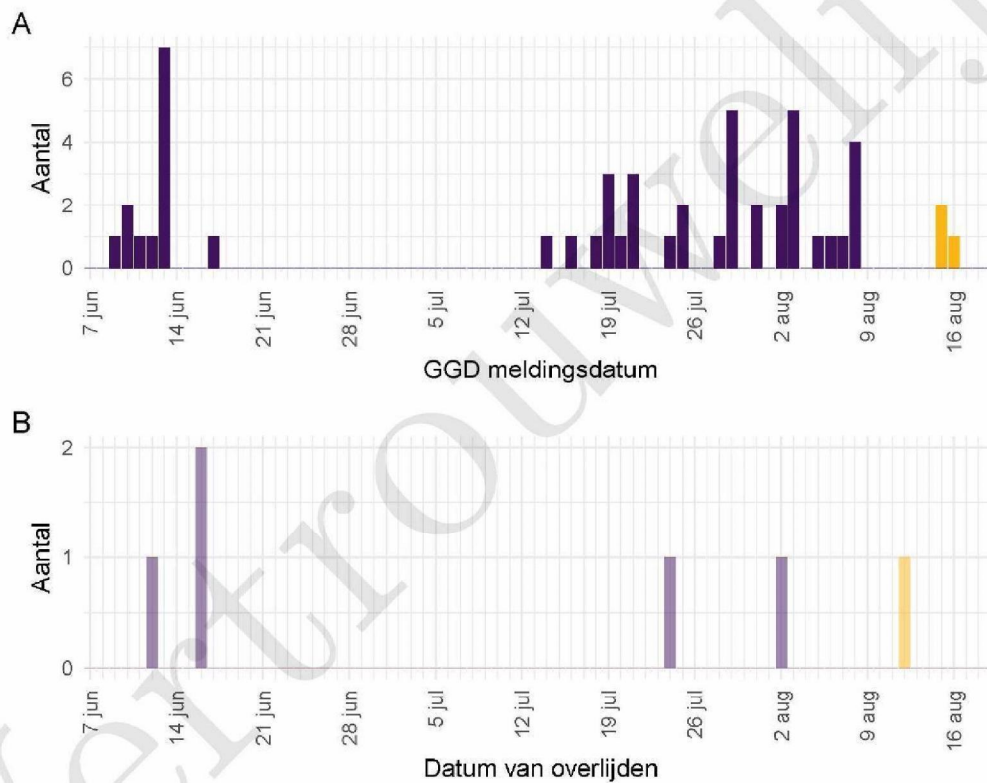

9 Surveillance van SARS-CoV-2 in verpleeghuizen, woonzorgcentra en gehandicaptenzorginstellingen vanaf 7 juni 2021

Vanaf 1 juli 2020 vraagt de GGD voor alle personen positief voor SARS-CoV-2 systematisch na of een persoon in een verpleeghuis of woonzorgcentrum woont. Vanaf 8 september 2020 wordt deze informatie gebruikt om het aantal personen met een positieve testuitslag voor SARS-CoV-2 woonachtig in een verpleeghuis of woonzorgcentrum, en het aantal bewoners met COVID-19 die overleden zijn, te monitoren.

Figuur 4: Aantal verpleeghuis- en woonzorgcentrumbewoners met SARS-CoV-2 gemeld aan de GGD vanaf 7 juni 2021¹. (A) Aantal gemelde verpleeghuis- en woonzorgcentrumbewoners met een positieve testuitslag voor SARS-CoV-2, naar GGD meldingsdatum. (B) Aantal overleden verpleeghuis- en woonzorgcentrumbewoners met een positieve testuitslag voor SARS-CoV-2, naar datum van overlijden.

¹ Meldingen aan het RIVM t/m 12 augustus 2021 10:00 uur zijn in deze grafieken weergegeven in paars. Meldingen van 12 augustus 2021 10:01 uur t/m 19 augustus 2021 10:00 uur zijn weergegeven in geel. Er geldt geen meldingsplicht voor overlijden aan COVID-19. De hier gepresenteerde sterftecijfers betreffen daarom een onderrapportage, en zijn weergegeven in lichtere kleuren. Een leeg figuur betekent dat er in de betreffende periode geen meldingen waren.