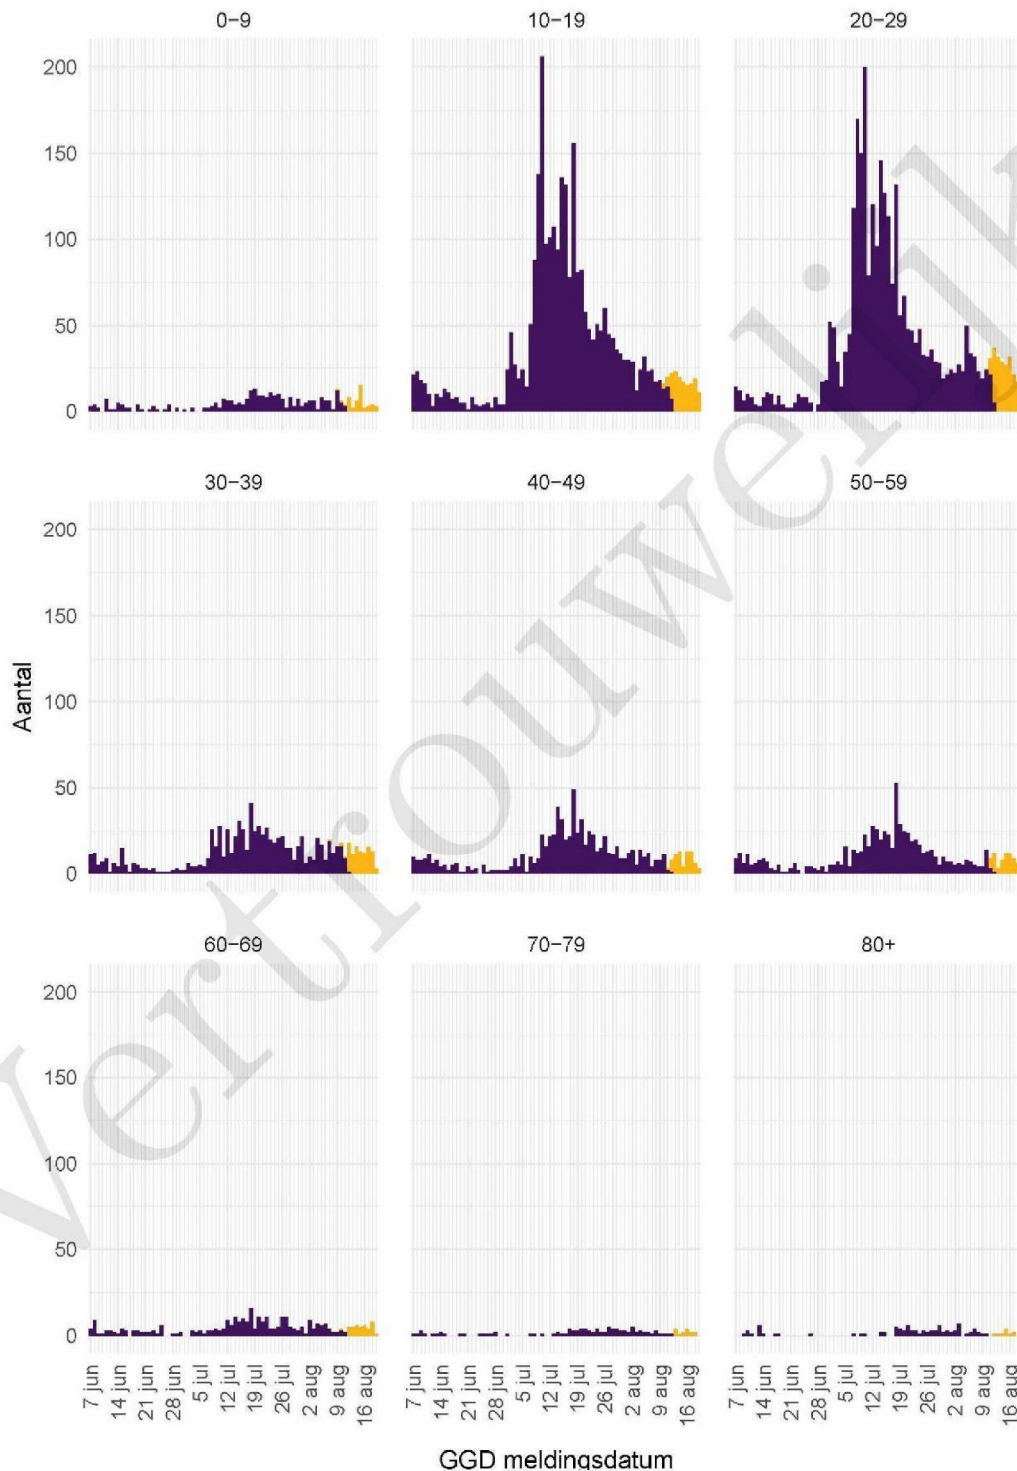

⁵ Het verschil tussen de cumulatieve meldingen t/m 19 augustus 2021 10:00 ten opzichte van 12 augustus 2021 10:00.

2 COVID-19 meldingen aan de GGD Twente vanaf 7 juni 2021

Figuur 1: Aantal aan de GGD gemelde SARS-CoV-2 personen positief voor SARS-CoV-2 vanaf 7 juni 2021¹. (A) Aantal aan de GGD gemelde personen positief voor SARS-CoV-2, naar meldingsdatum. (B) Aantal aan de GGD gemelde in het ziekenhuis opgenomen COVID-19 patiënten, naar datum van ziekenhuisopname. (C) Aantal aan de GGD gemelde overleden personen positief voor SARS-CoV-2, naar datum van overlijden.

2 COVID-19 MELDINGEN AAN DE GGD TWENTE VANAF 7 JUNI 2021

Figuur 2: Aantal aan de GGD gemelde SARS-CoV-2 personen vanaf 7 juni 2021, per leeftijdsgroep. Een leeg figuur betekent dat er in de betreffende periode geen meldingen waren.