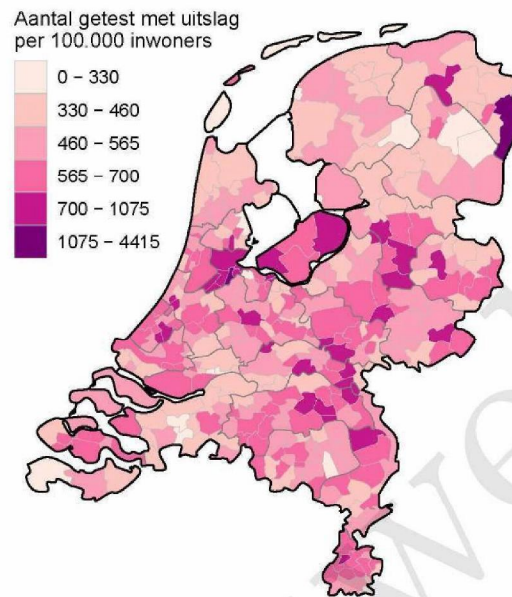

Figuur 8: Aantal geteste personen voor SARS-CoV-2 waarvan de testuitslag bekend is per 100.000 inwoners per gemeente op basis van woonplaats van de geteste personen in de afgelopen kalenderweek (van 9 augustus 2021 tot en met 15 augustus 2021). De grijze lijnen geven de grenzen van de GGD-regio's weer.