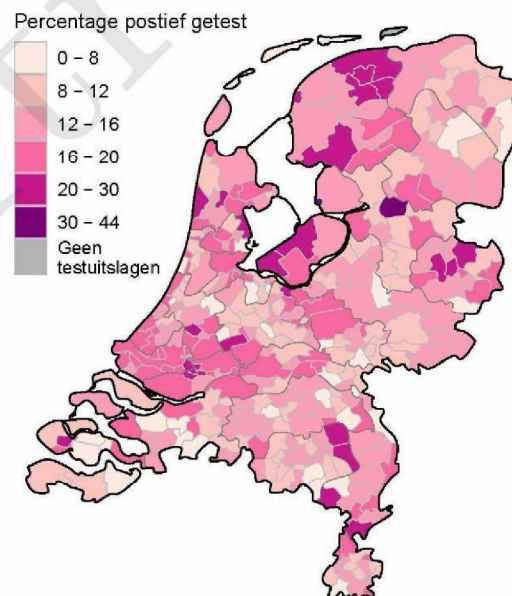

Tabel 22: Aantal testen afgenomen op de GGD testlocaties per week van de afspraak.

Figuur 9: Percentage positieve testen per gemeente op basis van woonplaats van de persoon met een testuitslag voor SARS-CoV-2 in de afgelopen kalenderweek (van 9 augustus 2021 tot en met 15 augustus 2021). De grijze lijnen geven de grenzen van de GGD-regio's weer.