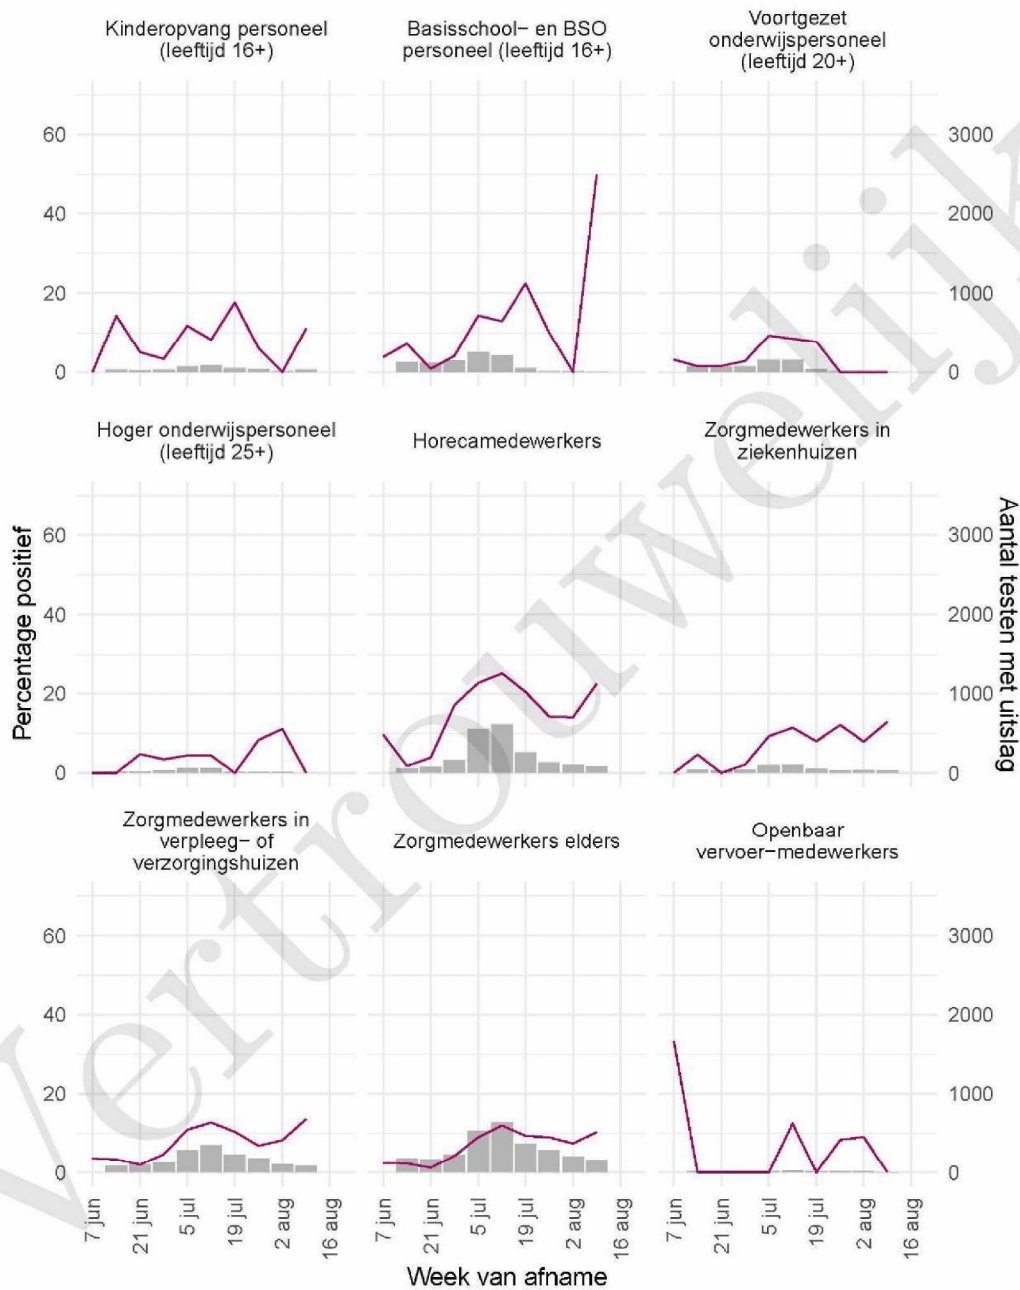

10 SARS-COV-2 TESTEN AFGENOMEN DOOR DE GGD TWENTE VANAF 7 JUNI 2021

Figuur 5: Aantal testen¹ en percentage positieve testen per kalenderweek en per doelgroep vanaf 7 juni 2021².

¹ De doorlopende paarse lijn geeft het percentage positief weer (y-as linkerzijde). De grijze balkjes geven het absolute aantal afgenomen tests weer (y-as rechterzijde). Een leeg figuur betekent dat er in de betreffende periode geen meldingen waren.

² Deze figuren tonen gegevens inclusief testen gedaan ihkv BCO. Een leeg figuur betekent dat er in de betreffende periode geen meldingen waren.