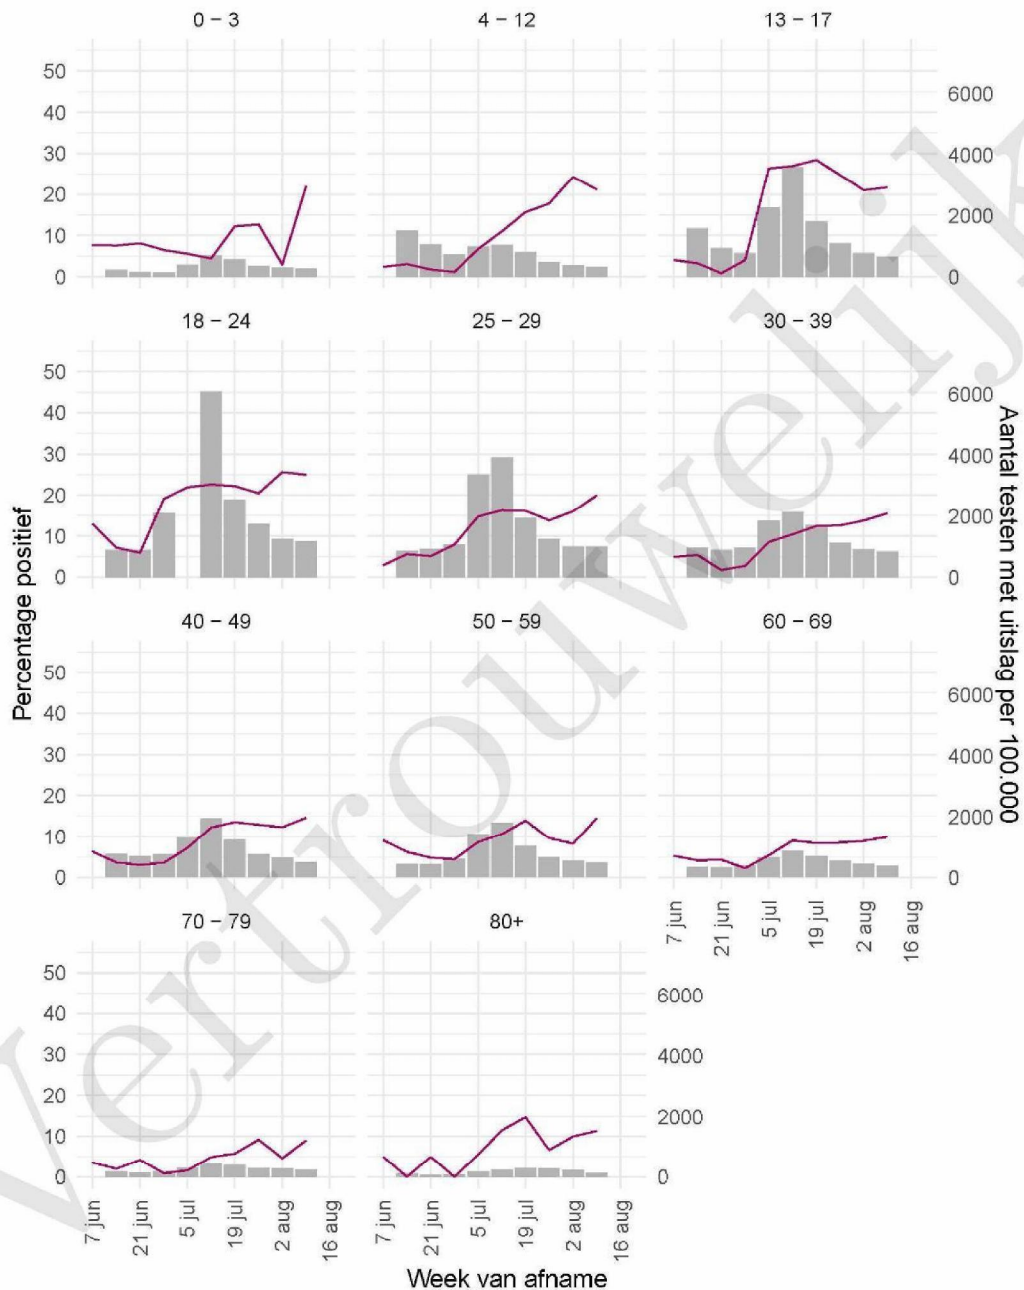

10 SARS-COV-2 TESTEN AFGENOMEN DOOR DE GGD TWENTE VANAF 7 JUNI 2021

Figuur 7: Aantal testen¹ en percentage positieve testen per kalenderweek en per leeftijdsgroep vanaf 7 juni 2021^{2,3}.

¹ De doorlopende paarse lijn geeft het percentage positief weer (y-as linkerzijde). De grijze balkjes geven het aantal afgenomen tests per 100.000 inwoners weer (y-as rechterzijde).

² Met het openen van de scholen op 8 februari 2021 is het testbeleid voor kleine kinderen (0-4) en kinderen die op de basisschool zitten veranderd. Een leeg figuur betekent dat er in de betreffende periode geen meldingen waren.

³ Deze figuren tonen gegevens inclusief testen gedaan in/van BCO. Een leeg figuur betekent dat er in de betreffende periode geen meldingen waren.