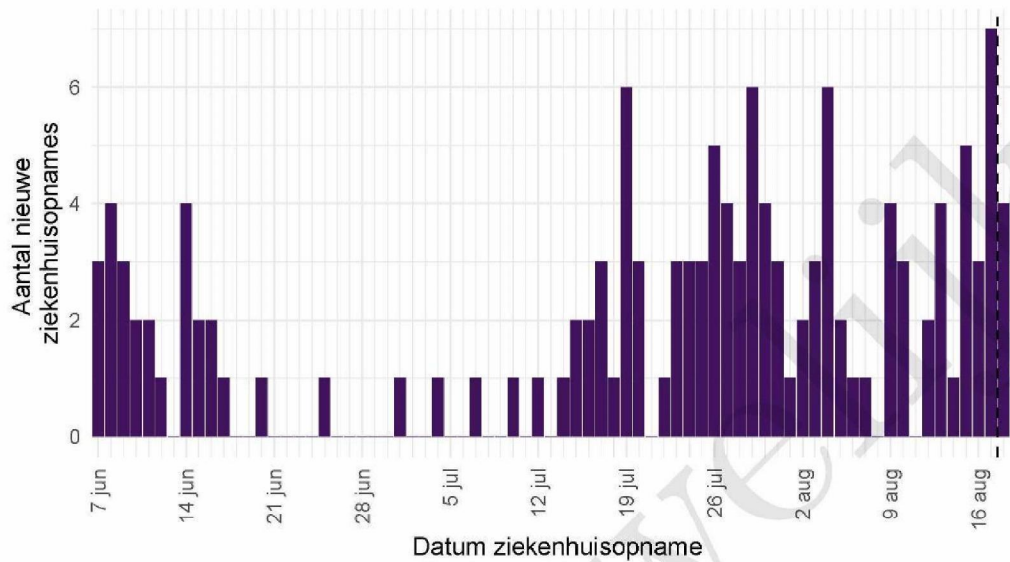

7 COVID-19 ZIEKENHUISOPNAMES EN OPNAMES OP DE INTENSIVE CARE GERAPPORTEERD
DOOR DE STICHTING NICE

Figuur 3: Aantal nieuwe COVID-19 patiënten per dag in Nederlandse ziekenhuizen woonachtig in regio GGD Twente. Gegevens rechts van de stippellijn worden momenteel nog aangevuld door de ziekenhuizen.

Bron: Nationale Intensive Care Evaluatie – NICE. Gegevens bijgewerkt op 19 augustus 2021 11:53 uur. Voor uitgebreidere en nog actualere informatie zie [Stichting NICE](#).