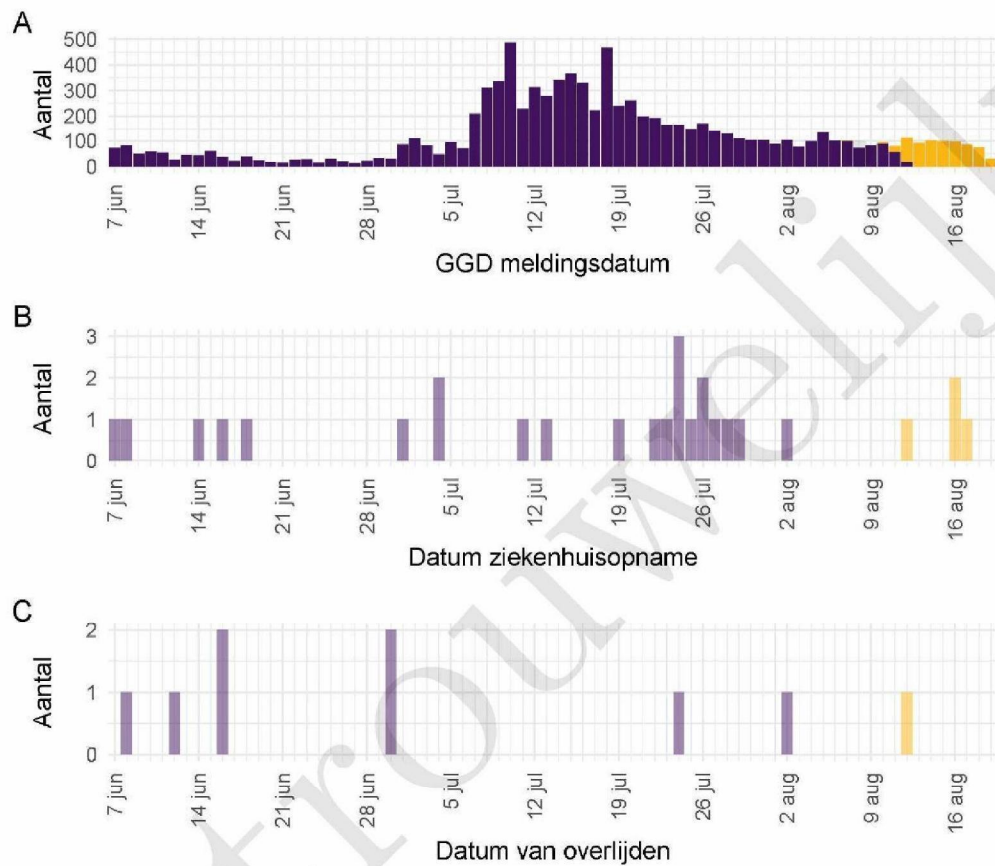

2 COVID-19 meldingen aan de GGD Twente vanaf 7 juni 2021

Figuur 1: Aantal aan de GGD gemelde SARS-CoV-2 personen positief voor SARS-CoV-2 vanaf 7 juni 2021¹. (A) Aantal aan de GGD gemelde personen positief voor SARS-CoV-2, naar meldingsdatum. (B) Aantal aan de GGD gemelde in het ziekenhuis opgenomen COVID-19 patiënten, naar datum van ziekenhuisopname. (C) Aantal aan de GGD gemelde overleden personen positief voor SARS-CoV-2, naar datum van overlijden.

¹ Meldingen aan het RIVM van 7 juni 2021 t/m 12 augustus 2021 10:00 uur zijn in deze grafieken weergegeven in paars. Meldingen van 12 augustus 2021 10:01 uur t/m 19 augustus 10:00 uur zijn weergegeven in geel. Sinds 1 juni 2020 kan iedereen zich met klachten laten testen. Vanaf 1 december 2020 kunnen ook mensen zonder klachten zich laten testen als zij risico hebben gelopen op een besmetting. Toch is het aanmerkelijk dat niet alle met SARS-CoV-2 besmette personen daadwerkelijk getest worden. De werkelijke aantallen zijn daarom waarschijnlijk hoger dan de aantallen die hier weergegeven worden. Van 1 patiënt(en) is de datum van opname en/of de datum van overlijden niet bekend. Deze kunnen daarom niet worden weergegeven in deze figuren. Er geldt geen meldingsplicht voor ziekenhuisopname door of overlijden aan COVID-19. De hier gepresenteerde cijfers betreffen daarom een onderrapportage en zijn in figuur B en C weergegeven in lichtere kleuren. Een leeg figuur betekent dat er in de betreffende periode geen meldingen waren.