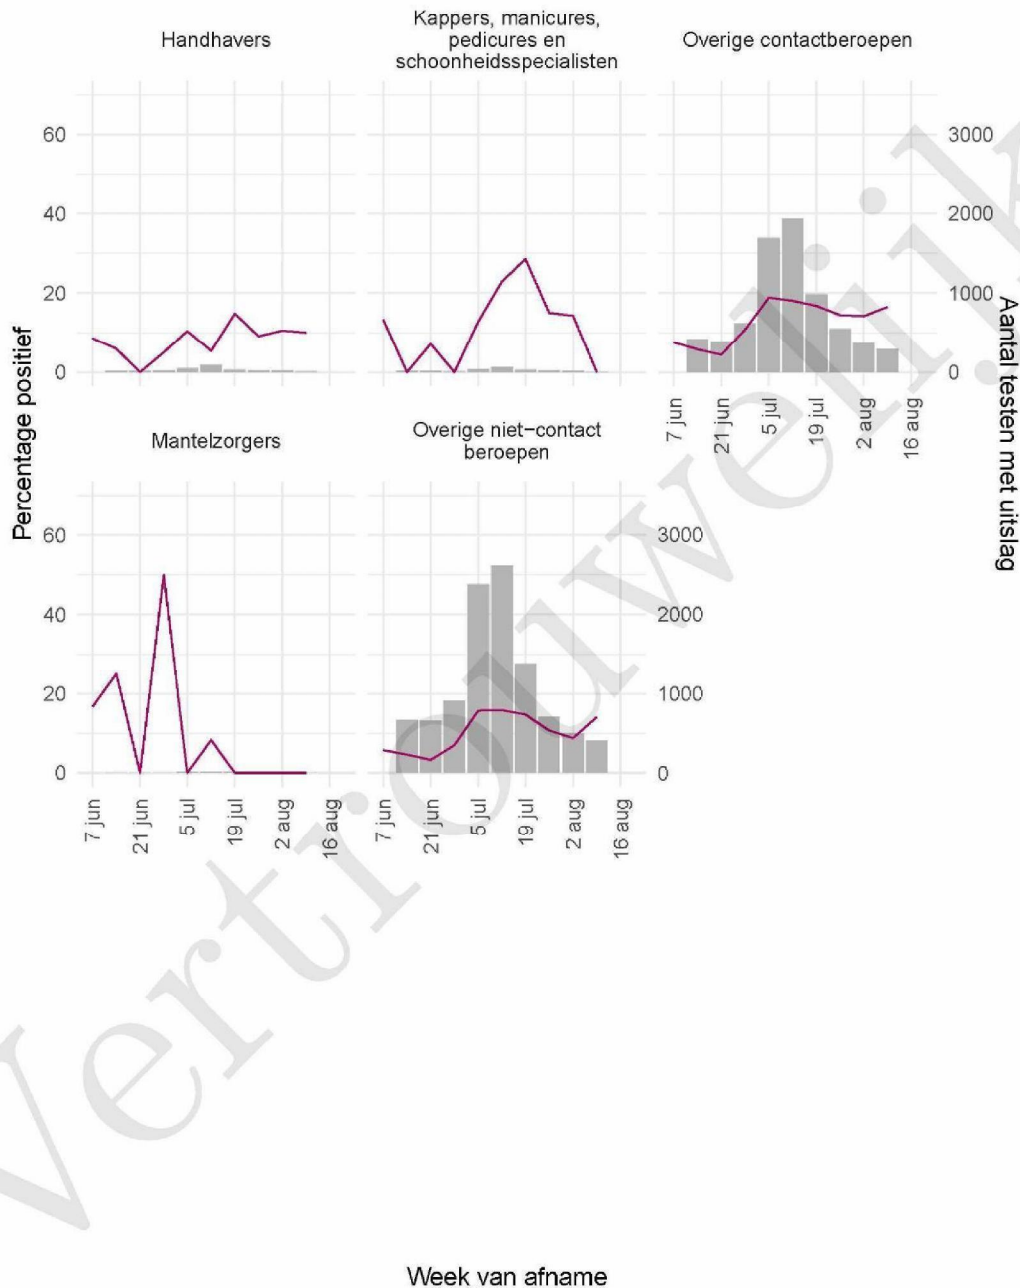

Figuur 6: Aantal testen¹ en percentage positieve testen per kalenderweek en per doelgroep vanaf 7 juni 2021².

¹ De doorlopende paarse lijn geeft het percentage positief weer (y-as linkerzijde). De grijze balkjes geven het absolute aantal afgenomen tests weer (y-as rechterzijde). Een leeg figuur betekent dat er in de betreffende periode geen meldingen waren.

² Deze figuren tonen gegevens inclusief testen gedaan ihkv BCO. Een leeg figuur betekent dat er in de betreffende periode geen meldingen waren.