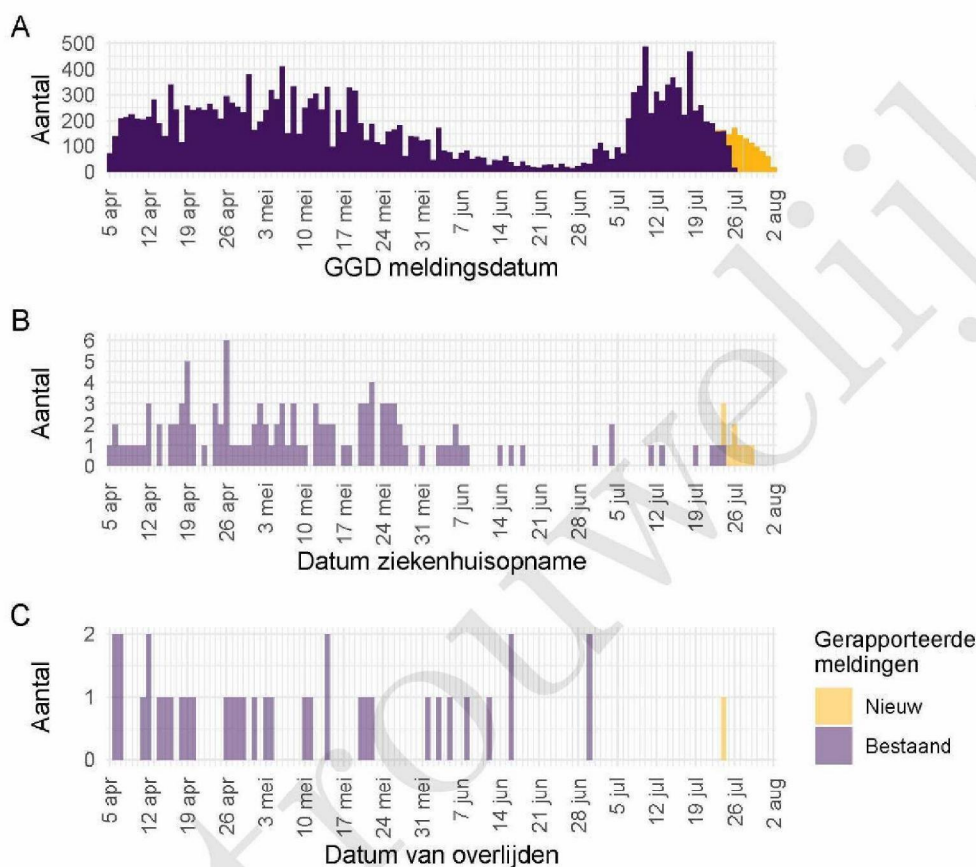

2 COVID-19 meldingen aan de GGD Twente vanaf 5 april 2021

Figuur 1: Aantal aan de GGD gemelde SARS-CoV-2 personen positief voor SARS-CoV-2 vanaf 5 april 2021¹. (A) Aantal aan de GGD gemelde personen positief voor SARS-CoV-2, naar meldingsdatum. (B) Aantal aan de GGD gemelde in het ziekenhuis opgenomen COVID-19 patiënten, naar datum van ziekenhuisopname. (C) Aantal aan de GGD gemelde overleden personen positief voor SARS-CoV-2, naar datum van overlijden.

¹ Meldingen aan het RIVM van 5 april 2021 t/m 26 juli 2021 10:00 uur zijn in deze grafieken weergegeven in paars. Meldingen van 26 juli 2021 10:01 uur t/m 2 augustus 10:00 uur zijn weergegeven in geel. Sinds 1 juni 2020 kan iedereen zich met klachten laten testen. Vanaf 1 december 2020 kunnen ook mensen zonder klachten zich laten testen als zij risico hebben gelopen op een besmetting. Toch is het aannemelijk dat niet alle met SARS-CoV-2 besmette personen daadwerkelijk getest worden. De werkelijke aantallen zijn daarom waarschijnlijk hoger dan de aantallen die hier weergegeven worden. Van 1 patiënt(en) is de datum van opname en/of de datum van overlijden niet bekend. Deze kunnen daarom niet worden weergegeven in deze figuren. Er geldt geen meldingsplicht voor ziekenhuisopname door of overlijden aan COVID-19. De hier gepresenteerde cijfers betreffen daarom een onderrapportage en zijn in figuur B en C weergegeven in lichtere kleuren. Een leeg figuur betekent dat er in de betreffende periode geen meldingen waren.