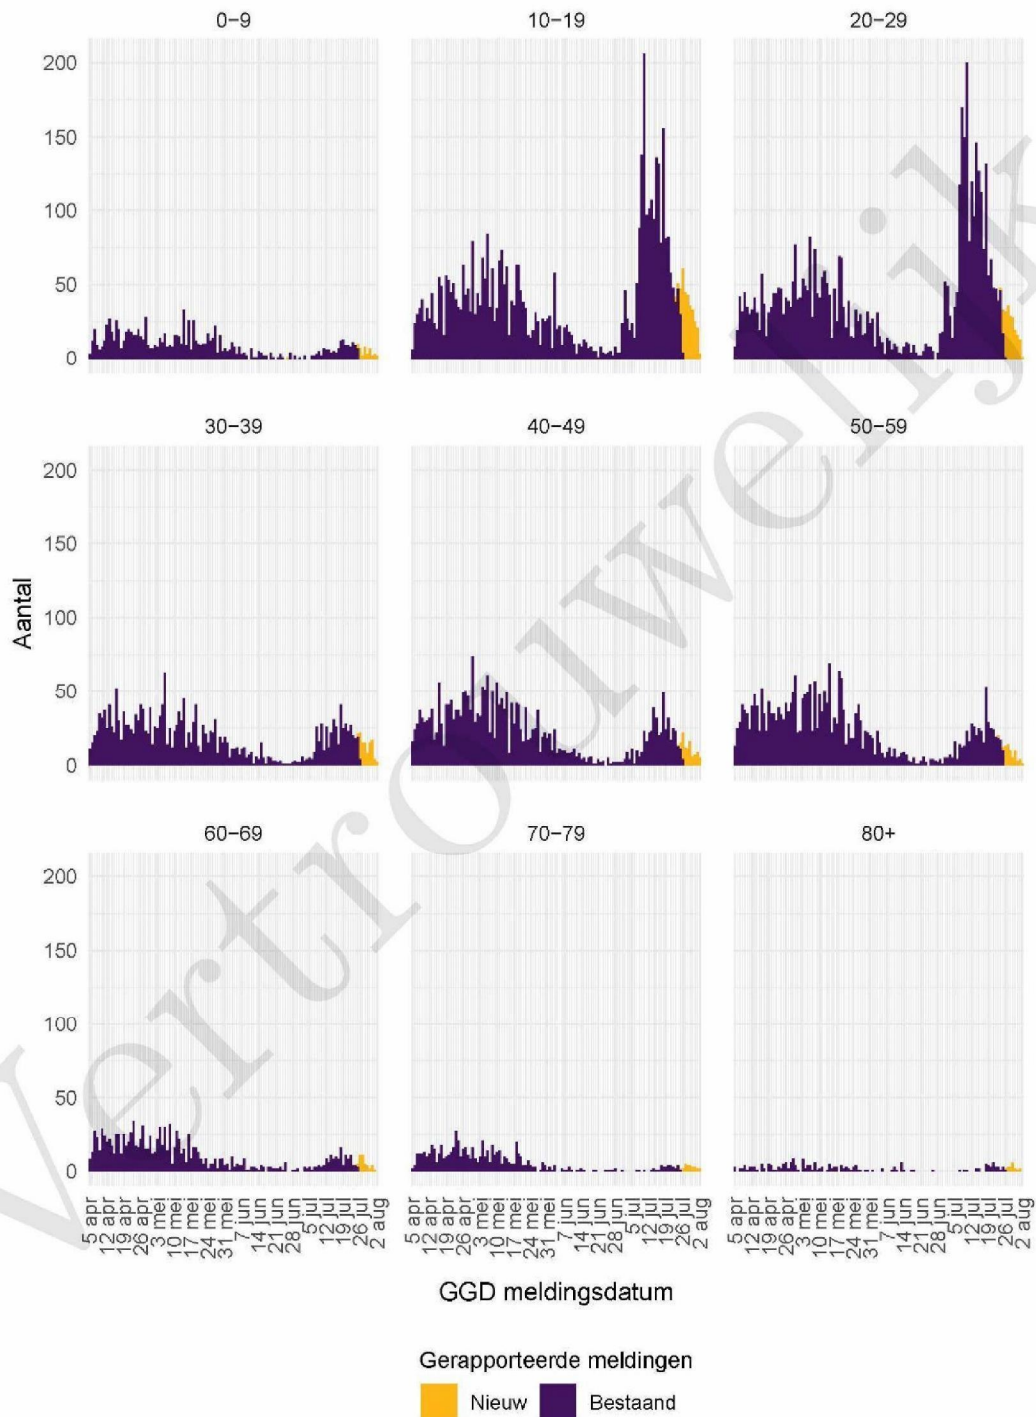

2 COVID-19 MELDINGEN AAN DE GGD TWENTE VANAF 5 APRIL 2021

Figuur 2: Aantal aan de GGD gemelde SARS-CoV-2 personen vanaf 5 april 2021, per leeftijdsgroep. Een leeg figuur betekent dat er in de betreffende periode geen meldingen waren.