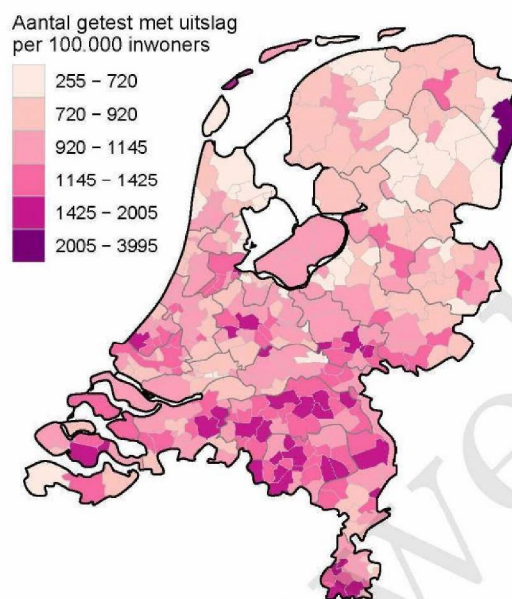

Figuur 8: Aantal geteste personen voor SARS-CoV-2 waarvan de testuitslag bekend is per 100.000 inwoners per gemeente op basis van woonplaats van de geteste personen in de afgelopen kalenderweek (van 26 juli 2021 tot en met 1 augustus 2021). De grijze lijnen geven de grenzen van de GGD-regio's weer.