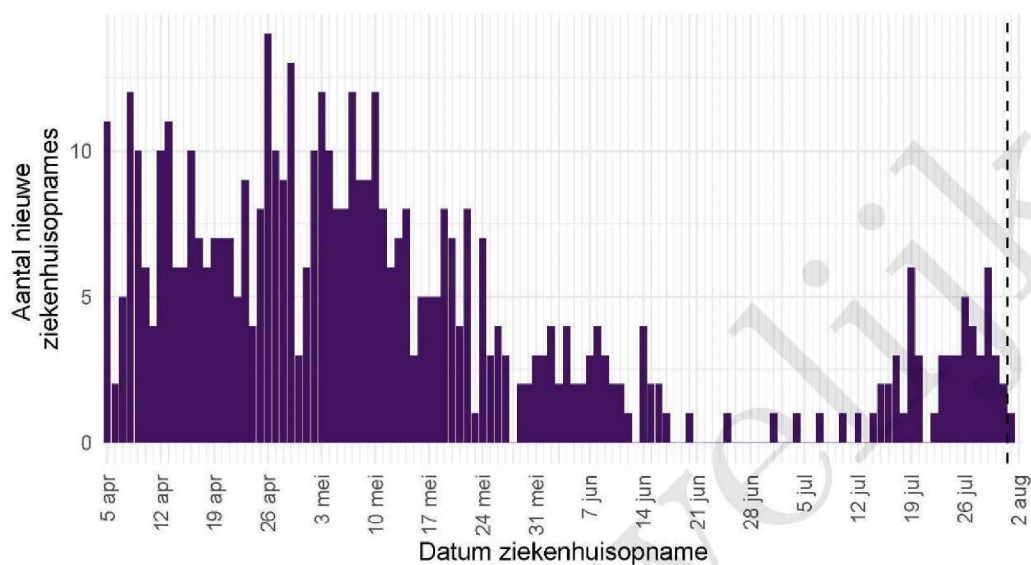

7 COVID-19 ZIEKENHUISOPNAMES EN OPNAMES OP DE INTENSIVE CARE GERAPPORTEERD
DOOR DE STICHTING NICE

Figuur 3: Aantal nieuwe COVID-19 patiënten per dag in Nederlandse ziekenhuizen woonachtig in regio GGD Twente. Gegevens rechts van de stippellijn worden momenteel nog aangevuld door de ziekenhuizen.

Bron: Nationale Intensive Care Evaluatie – NICE. Gegevens bijgewerkt op 2 augustus 2021 12:38 uur. Voor uitgebreidere en nog actuelere informatie zie [Stichting NICE](#).