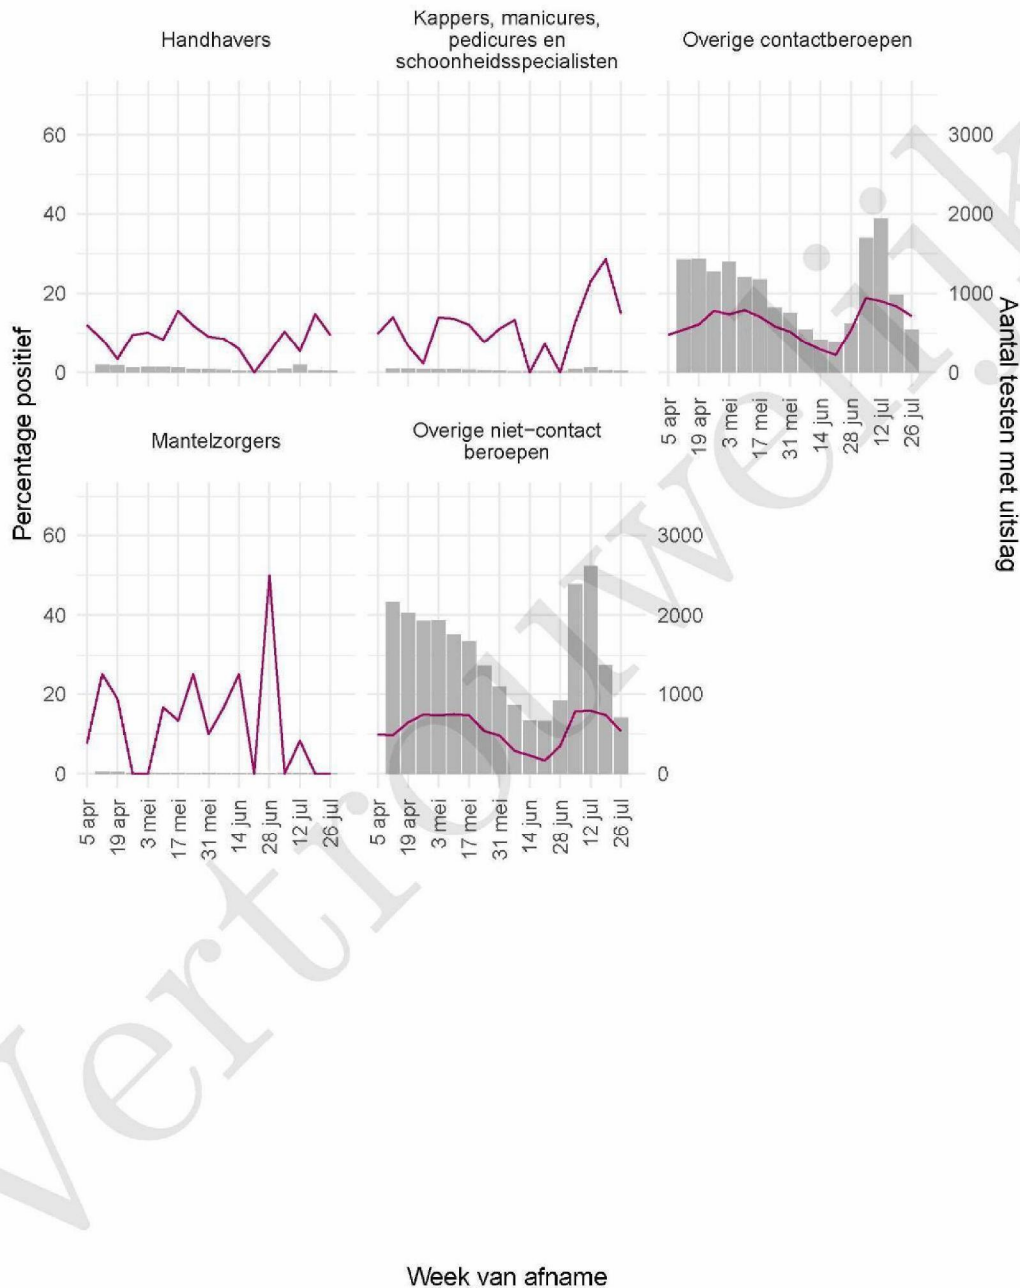

Figuur 6: Aantal testen¹ en percentage positieve testen per kalenderweek en per doelgroep vanaf 5 april 2021².

¹ De doorlopende paarse lijn geeft het percentage positief weer (y-as linkzijdig). De grijze balkjes geven het absolute aantal afgenomen tests weer (y-as rechterzijdig). Een leeg figuur betekent dat er in de betreffende periode geen meldingen waren.² Vanaf 20 april 2021 geven deze figuren gegevens weer inclusief testen gedaan ihkv BCO. Een leeg figuur betekent dat er in de betreffende periode geen meldingen waren.