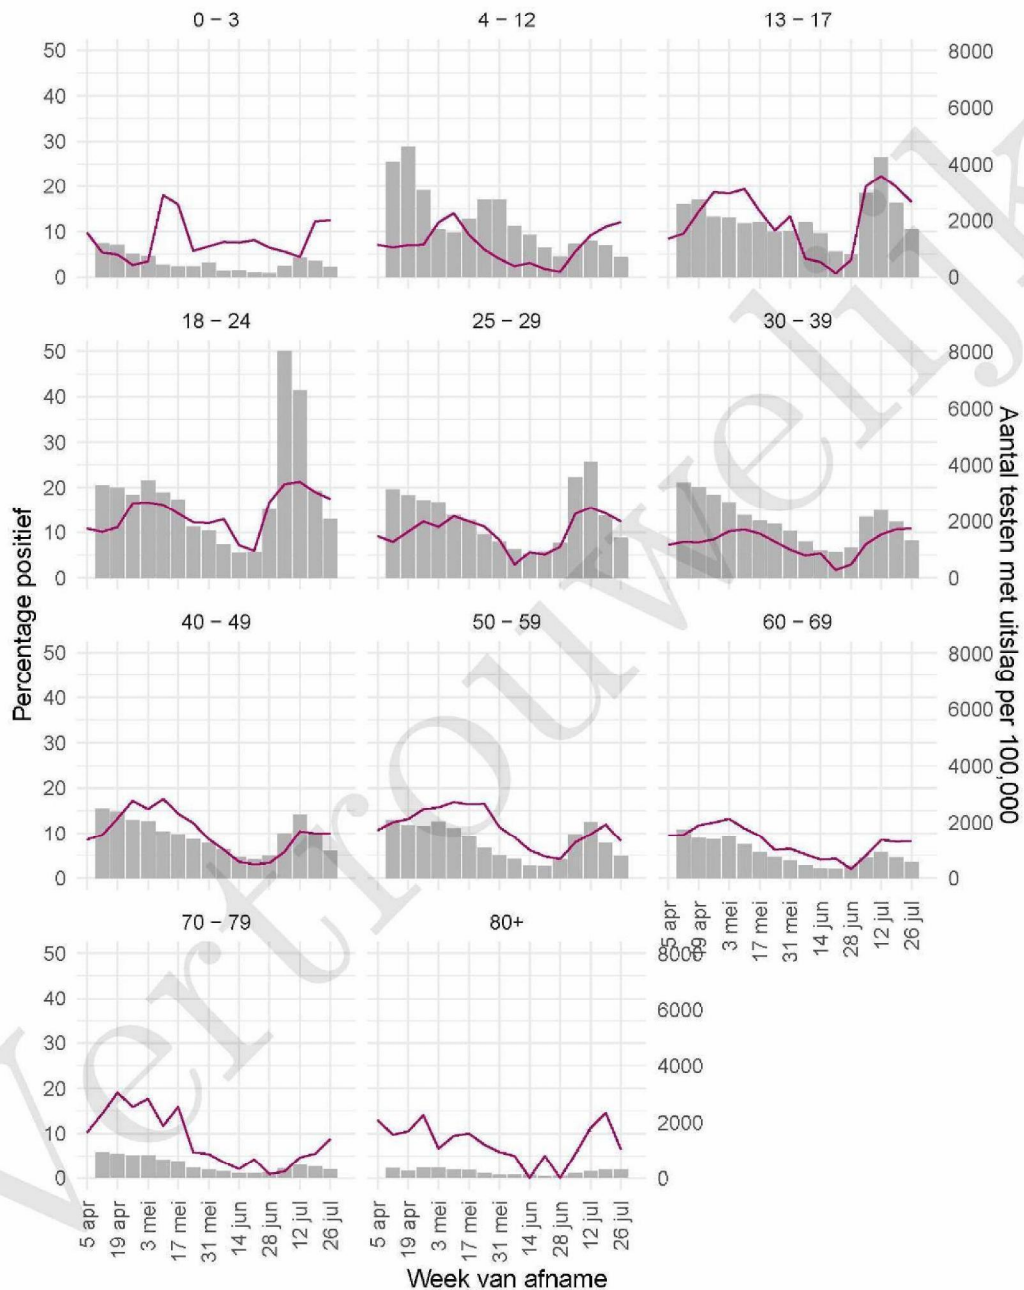

10 SARS-COV-2 TESTEN AFGENOMEN DOOR DE GGD TWENTE VANAF 5 APRIL 2021

Figuur 7: Aantal testen¹ en percentage positieve testen per kalenderweek en per leeftijdsgroep vanaf 5 april 2021².

¹ De doorlopende paarse lijn geeft het percentage positief weer (y-as linkerzijde). De grijze balkjes geven het aantal afgenomen tests per 100.000 inwoners weer (y-as rechterzijde). ² Met het openen van de scholen op 8 februari 2021 is het testbeleid voor kleine kinderen (0-4) en kinderen die op de basisschool zitten veranderd. Een leeg figuur betekent dat er in de betreffende periode geen meldingen waren. ³ Vanaf 20 april 2021 geven deze figuren gegevens weer inclusief testen gedaan ihkv BCO. Een leeg figuur betekent dat er in de betreffende periode geen meldingen waren.