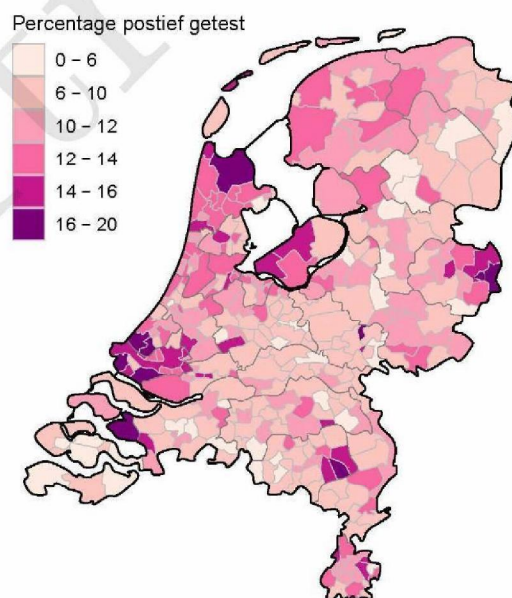

Tabel 22: Aantal testen afgenomen op de GGD testlocaties per week van de afspraak.

Figuur 9: Percentage positieve testen per gemeente op basis van woonplaats van de persoon met een testuitslag voor SARS-CoV-2 in de afgelopen kalenderweek (van 26 juli 2021 tot en met 1 augustus 2021). De grijze lijnen geven de grenzen van de GGD-regio's weer.