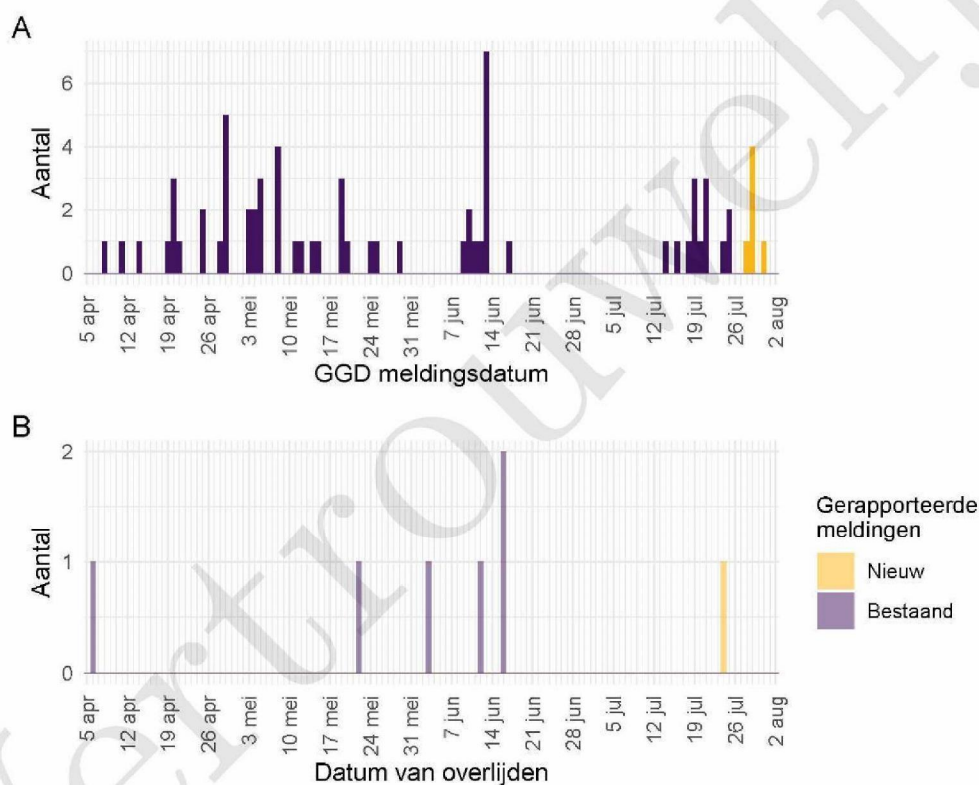

9 Surveillance van SARS-CoV-2 in verpleeghuizen, woonzorgcentra en gehandicaptenzorginstellingen vanaf 5 april 2021

Vanaf 1 juli 2020 vraagt de GGD voor alle personen positief voor SARS-CoV-2 systematisch na of een persoon in een verpleeghuis of woonzorgcentrum woont. Vanaf 8 september 2020 wordt deze informatie gebruikt om het aantal personen met een positieve testuitslag voor SARS-CoV-2 woonachtig in een verpleeghuis of woonzorgcentrum, en het aantal bewoners met COVID-19 die overleden zijn, te monitoren.

Figuur 4: Aantal verpleeghuis- en woonzorgcentrumbewoners met SARS-CoV-2 gemeld aan de GGD vanaf 5 april 2021¹. (A) Aantal gemelde verpleeghuis- en woonzorgcentrumbewoners met een positieve testuitslag voor SARS-CoV-2, naar GGD meldingsdatum. (B) Aantal overleden verpleeghuis- en woonzorgcentrumbewoners met een positieve testuitslag voor SARS-CoV-2, naar datum van overlijden.

¹ Meldingen aan het RIVM t/m 26 juli 2021 10:00 uur zijn in deze grafieken weergegeven in paars. Meldingen van 26 juli 2021 10:01 uur t/m 2 augustus 2021 10:00 uur zijn weergegeven in geel. Er geldt geen meldingsplicht voor overlijden aan COVID-19. De hier gepresenteerde sterftecijfers betreffen daarom een onderrapportage, en zijn weergegeven in lichtere kleuren. Een leeg figuur betekent dat er in de betreffende periode geen meldingen waren.