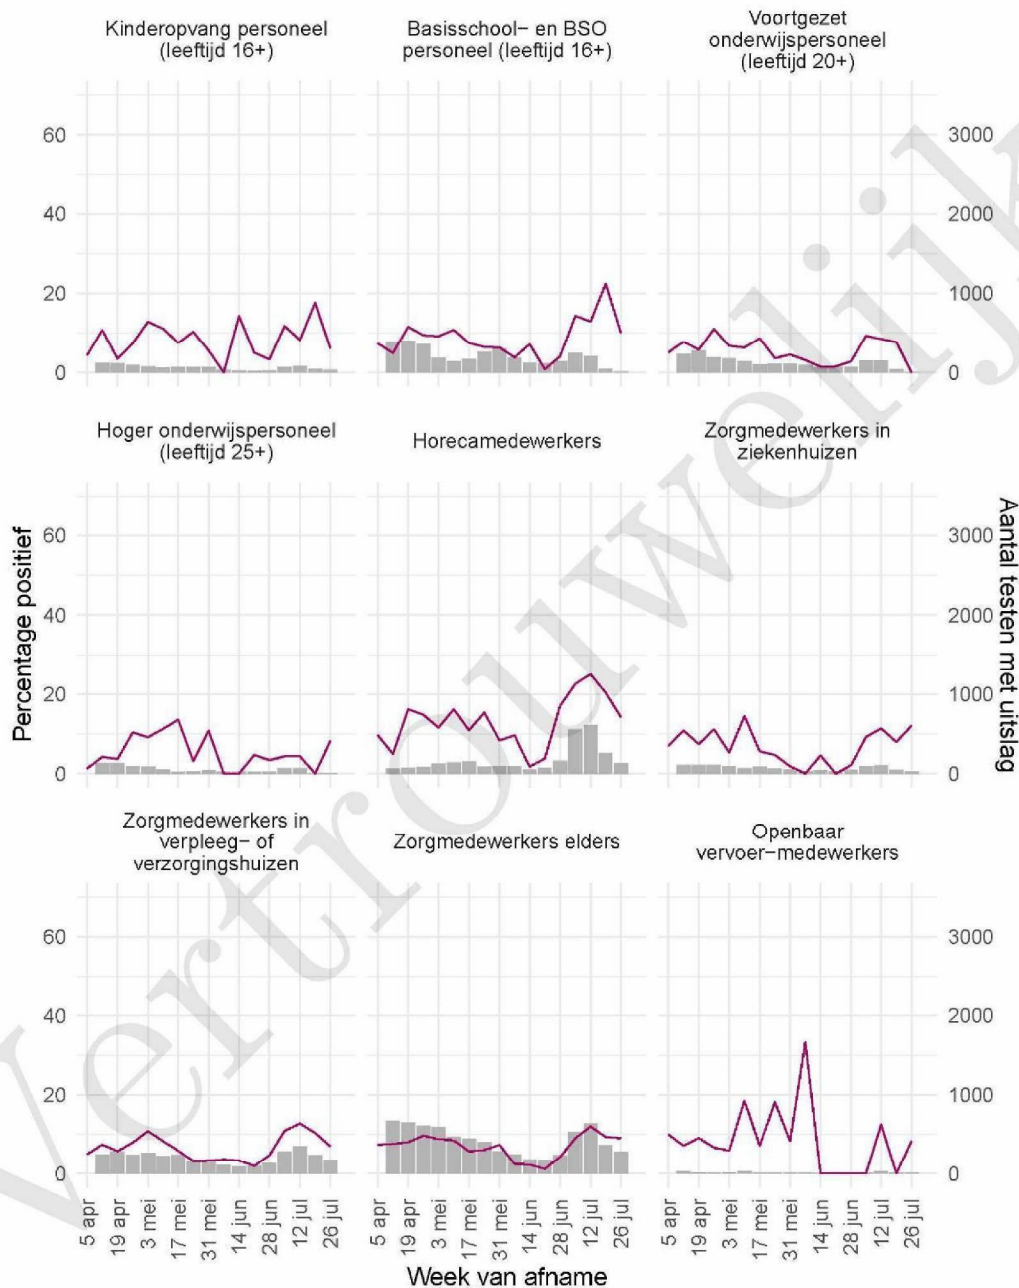

Figuur 5: Aantal testen¹ en percentage positieve testen per kalenderweek en per doelgroep vanaf 5 april 2021².

¹ De doorlopende paarse lijn geeft het percentage positief weer (y-as linkerkzijde). De grijze balkjes geven het absolute aantal afgenomen tests weer (y-as rechterzijde). Een leeg figuur betekent dat er in de betreffende periode geen meldingen waren.² Vanaf 20 april 2021 geven deze figuren gegevens weer inclusief testen gedaan ihkv BCO. Een leeg figuur betekent dat er in de betreffende periode geen meldingen waren.