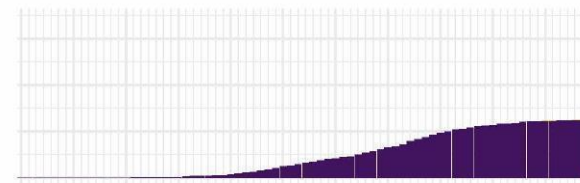

Groningen

Friesland

Drenthe

312621

Overijssel

Flevoland

Gelderland

Utrecht

Noord-Holland

Zuid-Holland

Zeeland

Noord-Brabant

Limburg

Datum van overlijden

Gerapporteerde meldingen  
 Nieuw  
 T/m gisteren