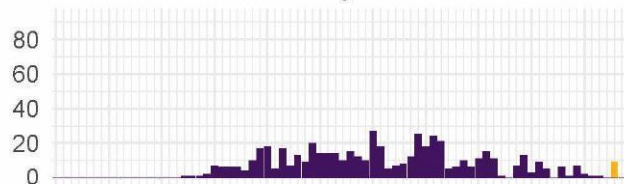

Groningen

Friesland

Drenthe

Overijssel

Flevoland

Gelderland

Utrecht

Noord-Holland

Zuid-Holland

Zeeland

Noord-Brabant

Limburg

GGD meldingsdatum

Gerapporteerde meldingen

Nieuw

T/m gisteren